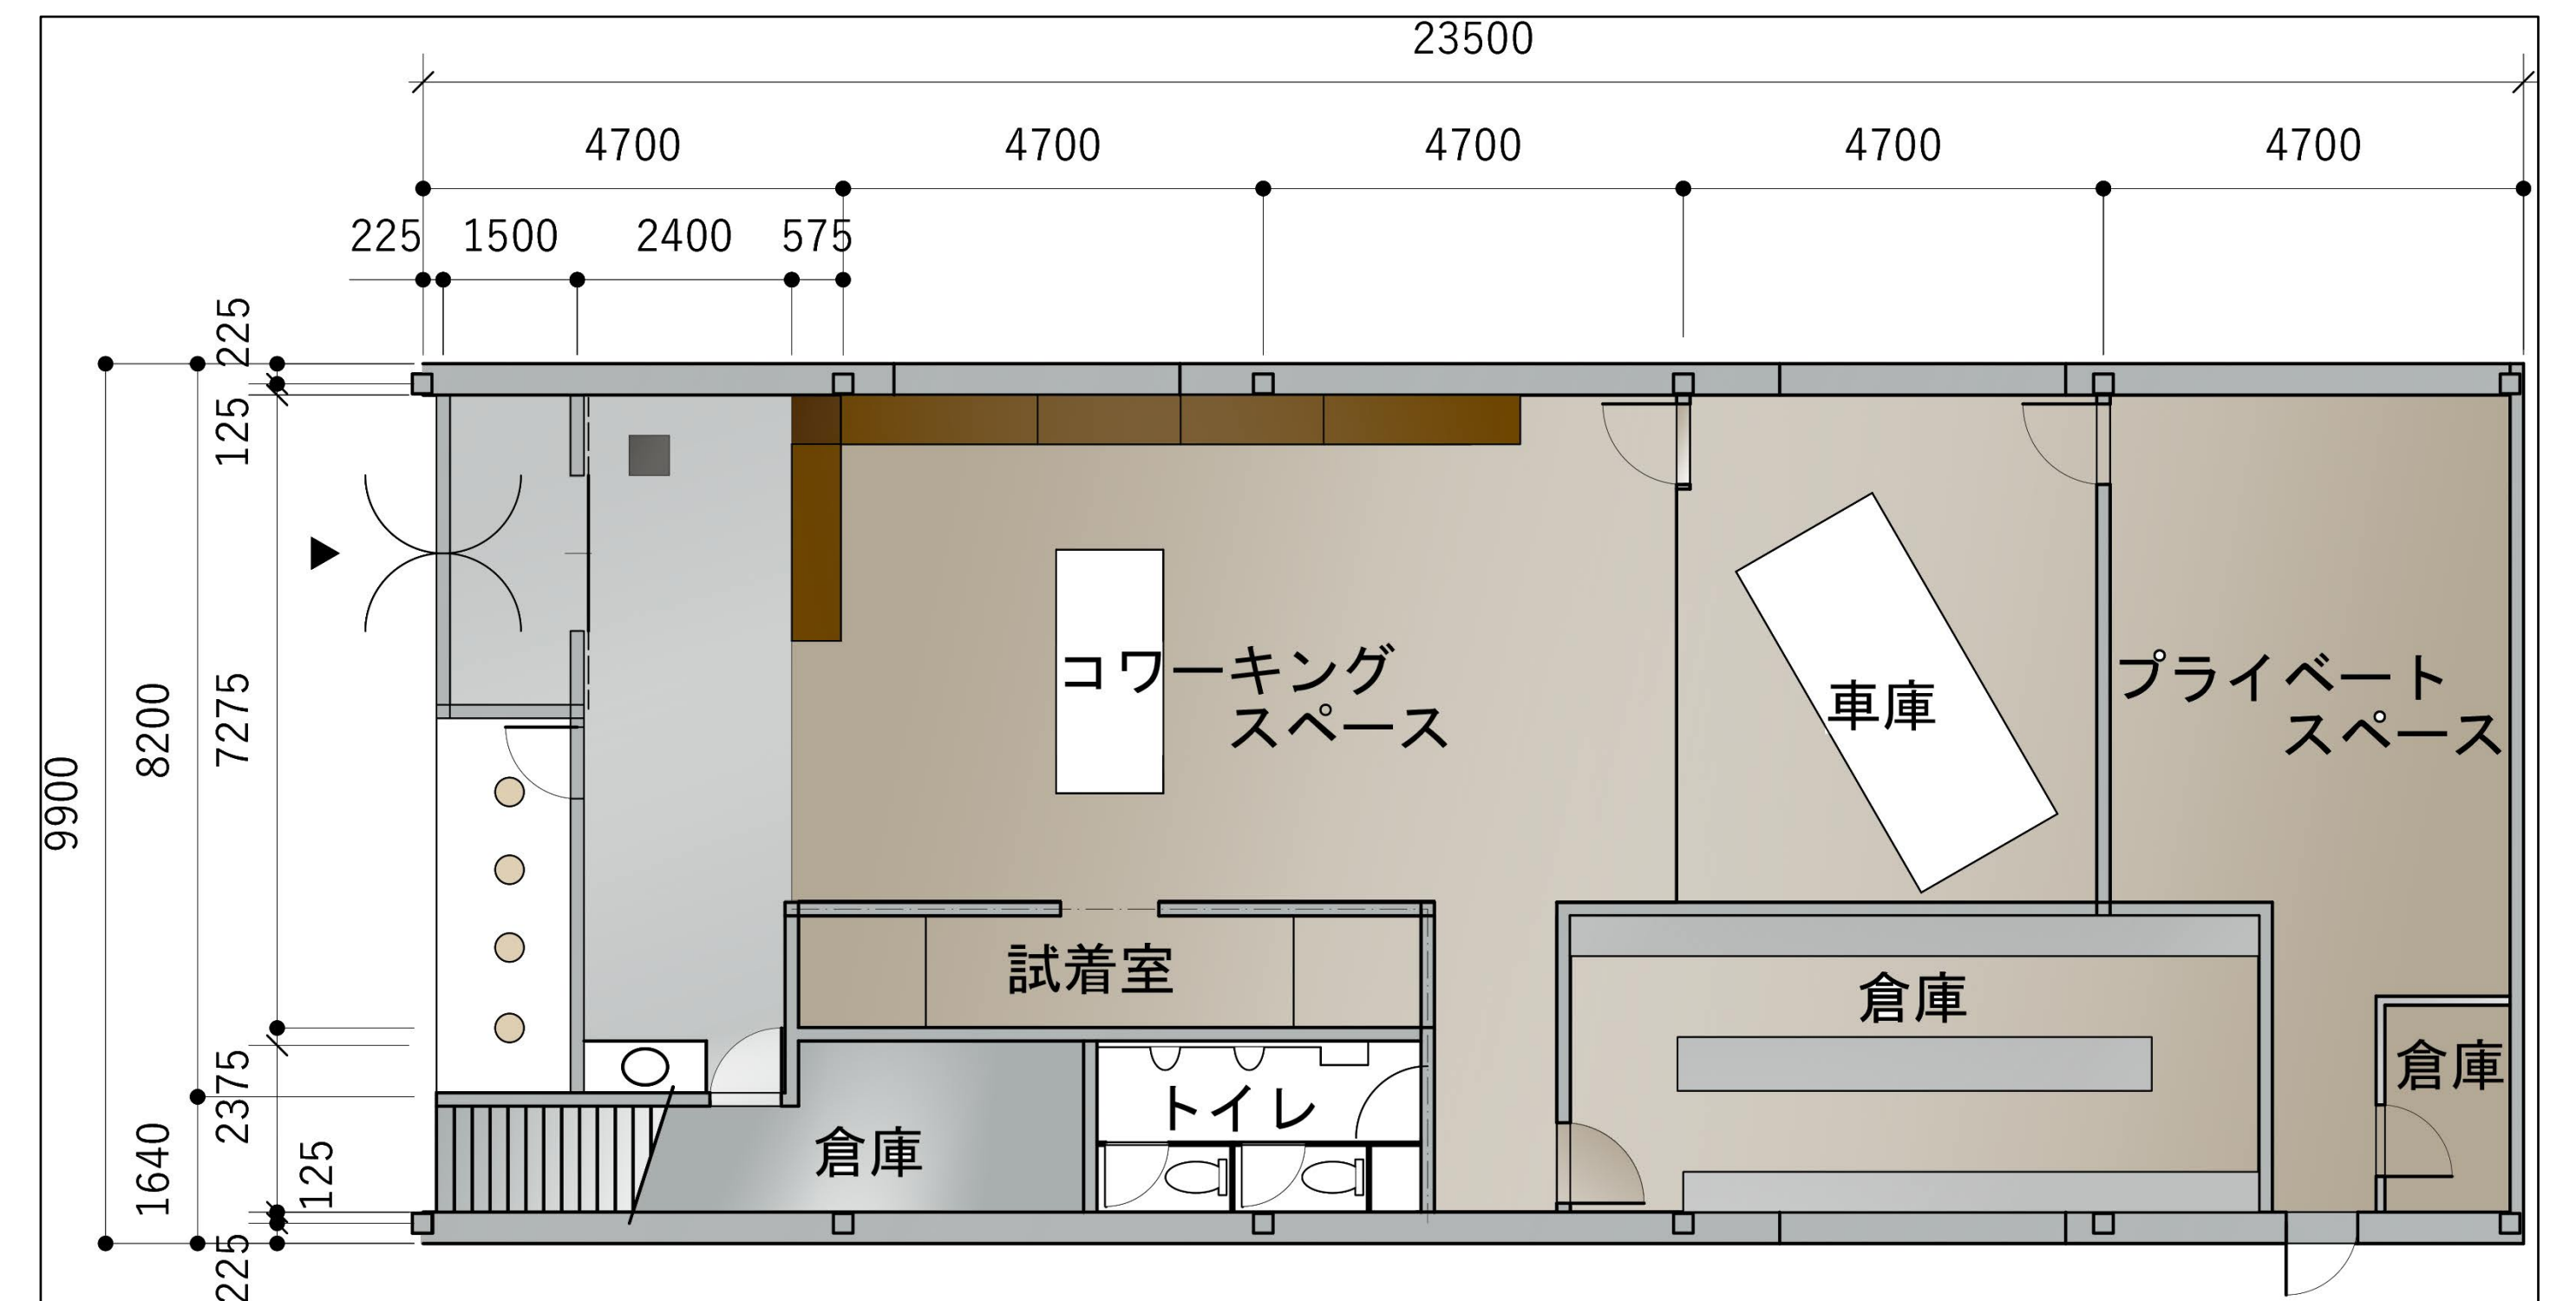

# イバウカイジョウ 井戸端会議場

## 広いスペースで密なつながりを

今までは角のほうに手狭な会議スペースがあったり、ばらばらに配置された家具等でつながりをあまり感じれなかった。なので、より広いスペースを設け什器等でも邪魔しないような内装を考えた。また、密なつながりのきっかけとなるように車等の展示も大きく取り上げた

-ファサード-

展開図

-現況平面図-

-平面図-

家具図