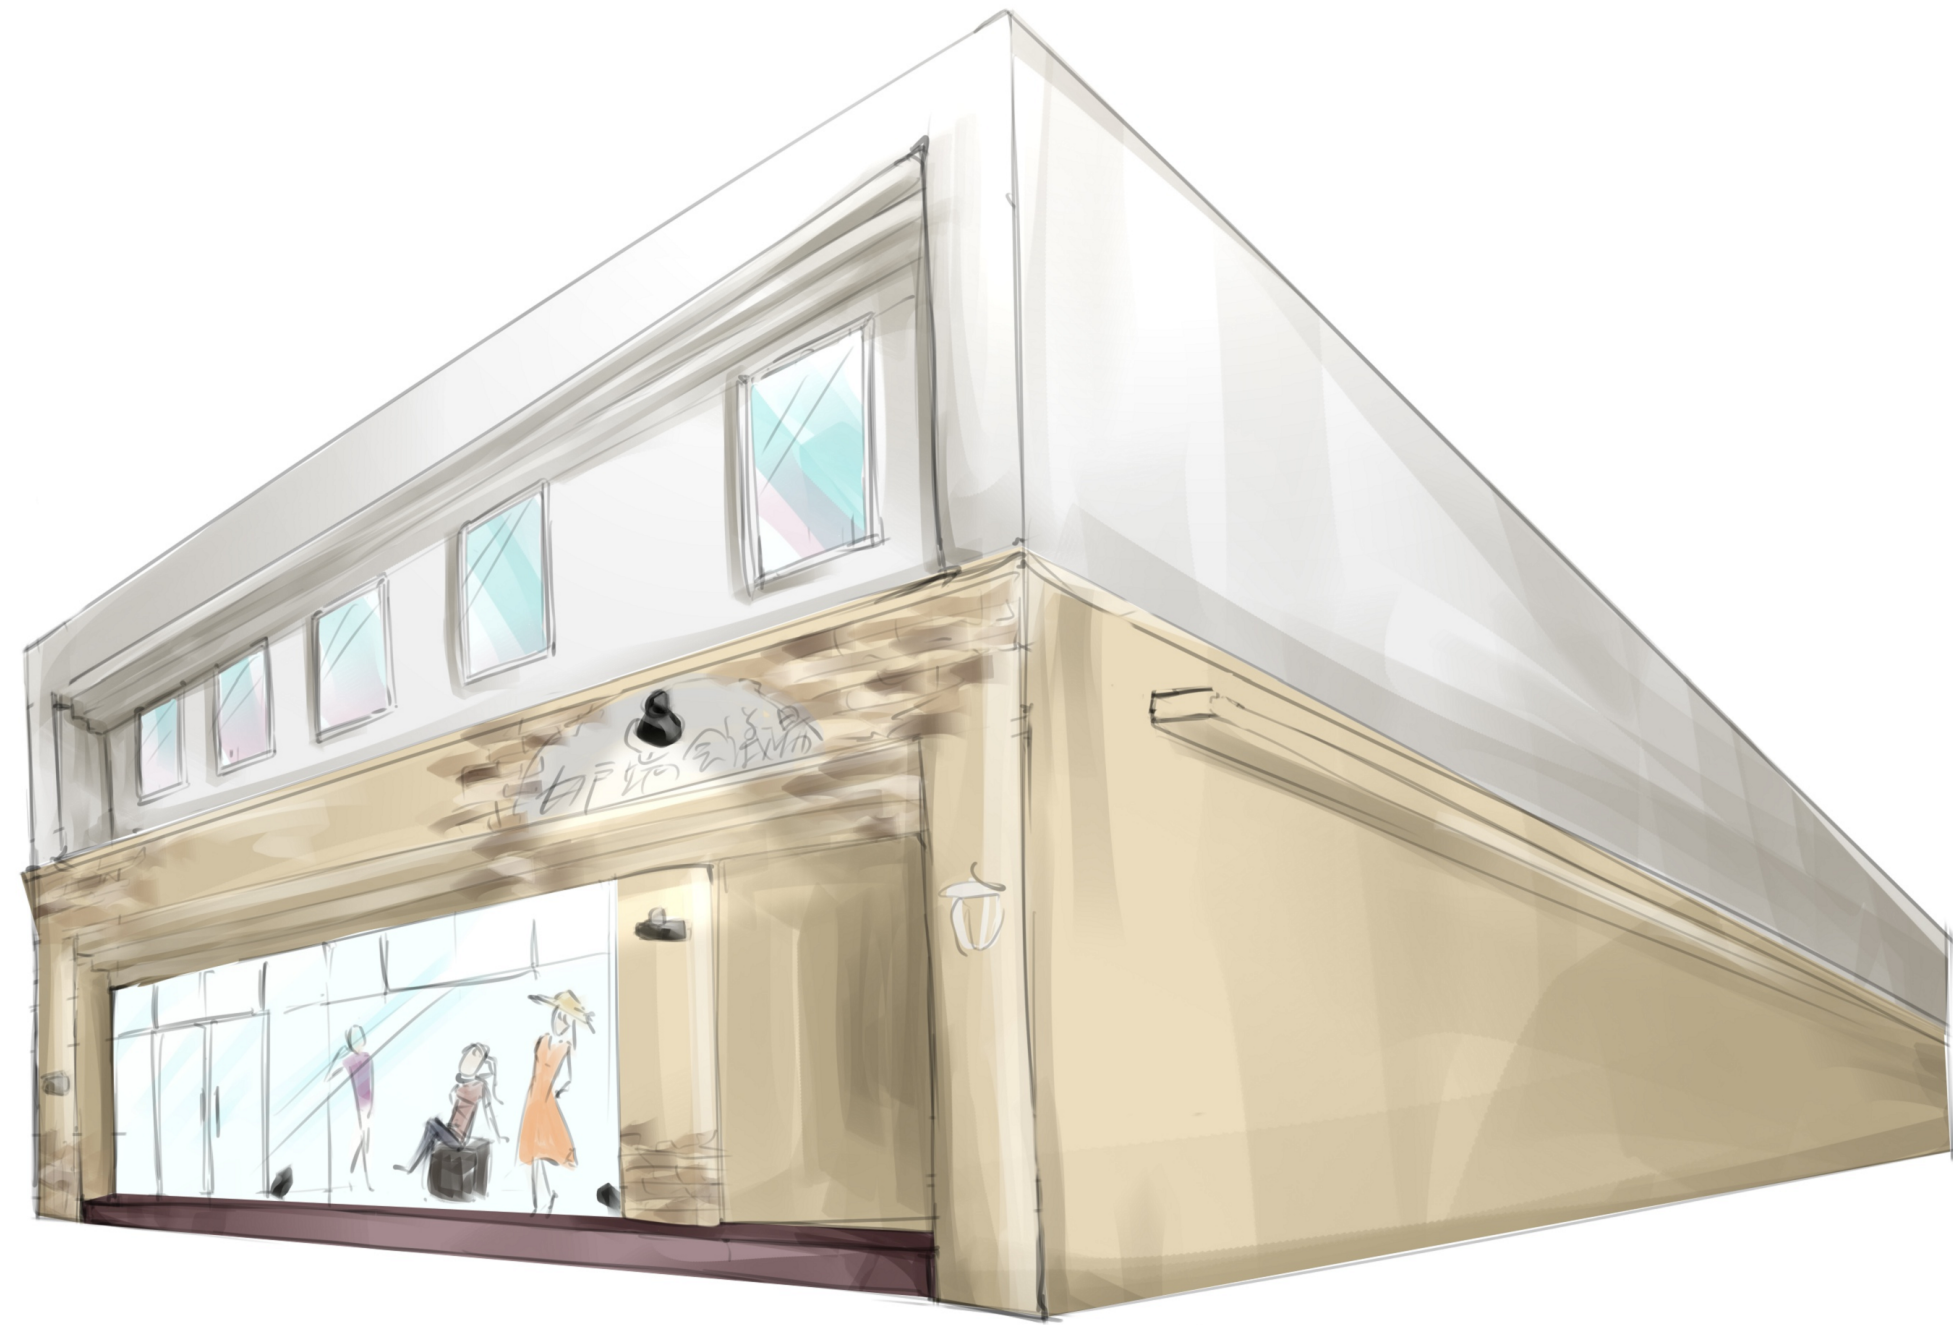

# イバウカイジョウ 井戸端会議場

## 広いスペースで密なつながりを

今までは角のほうに手狭な会議スペースがあったり、ばらばらに配置された家具等でつながりをあまり感じれなかった。なので、より広いスペースを設け什器等でも邪魔しないような内装を考えた。また、密なつながりのきっかけとなるように車等の展示も大きく取り上げた

-ファサード-

展開図

-現況平面図-

-平面図-

家具図