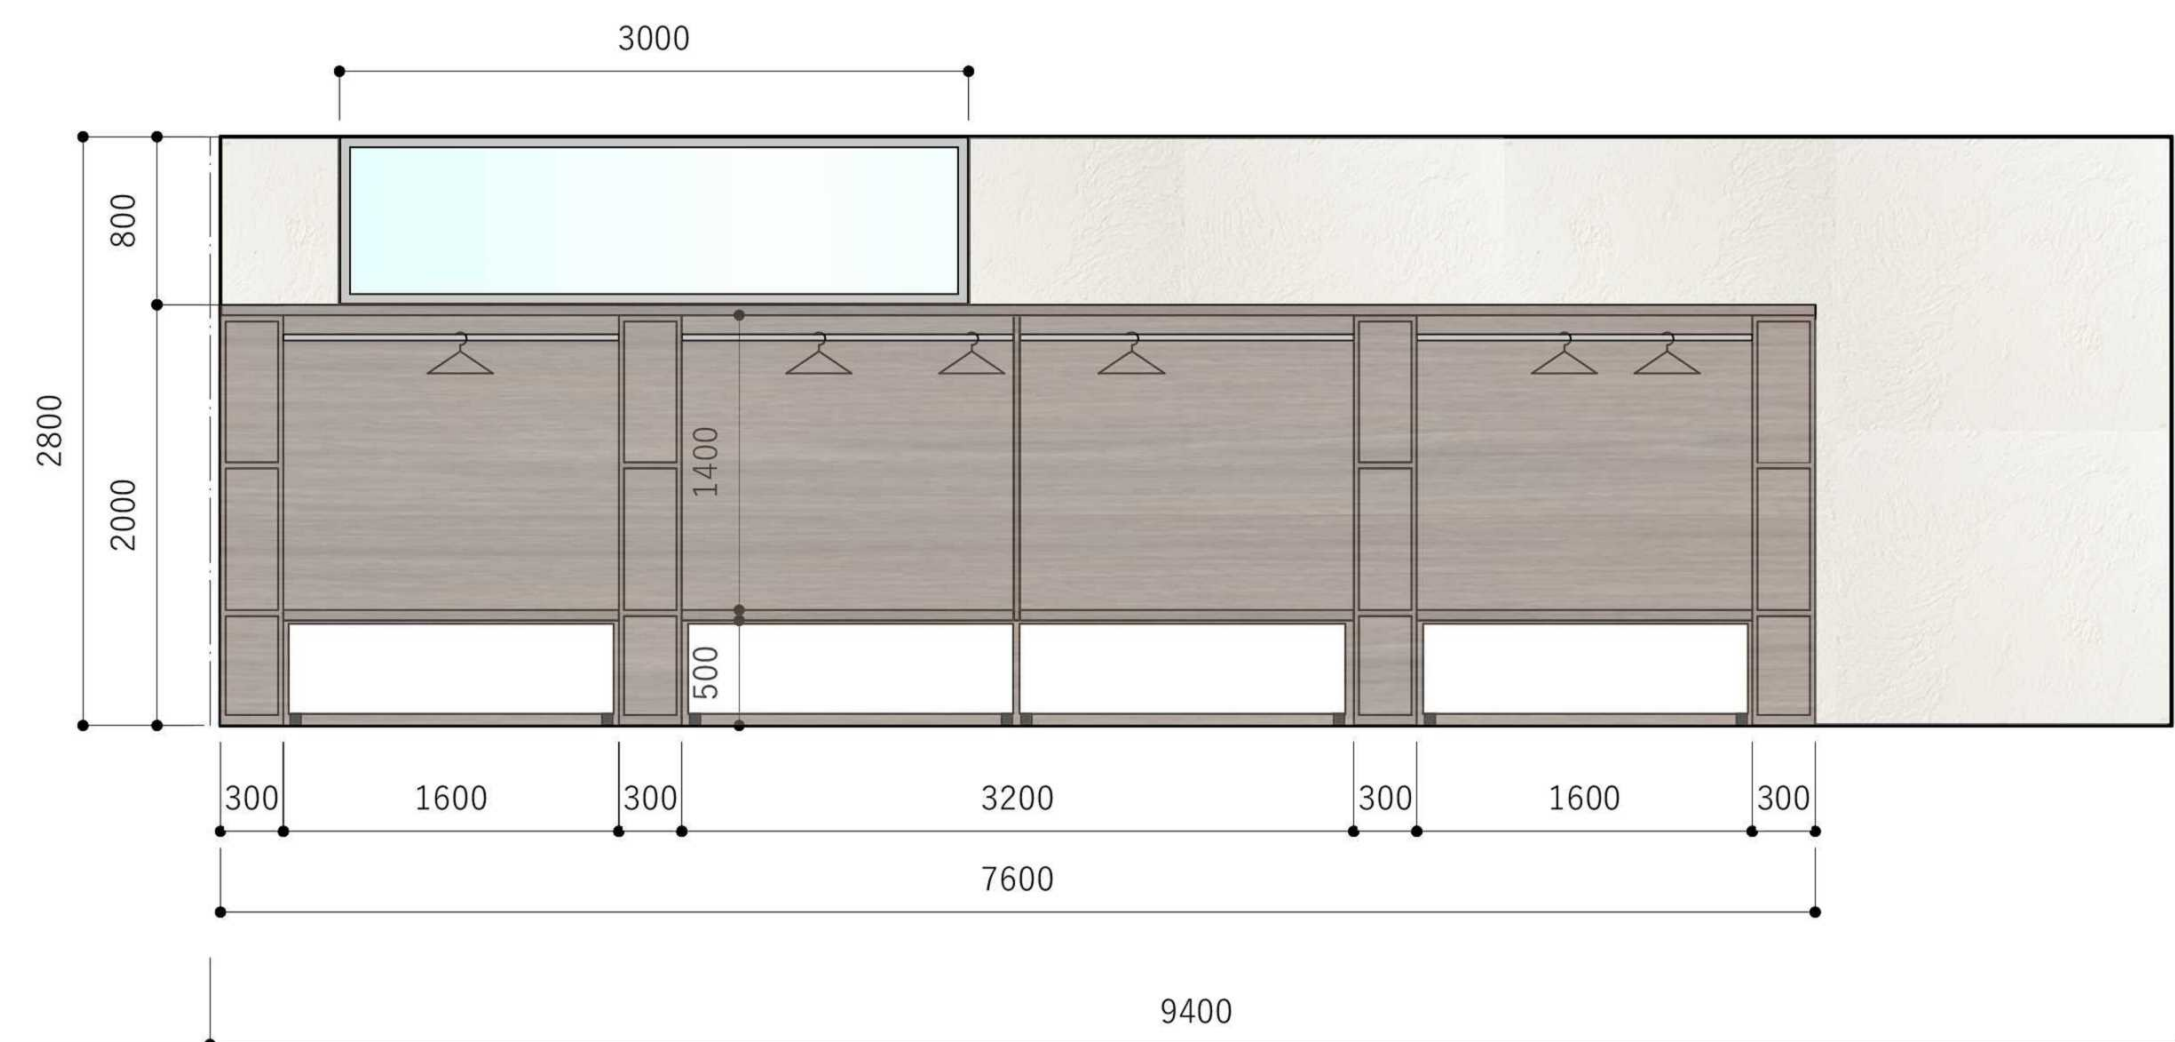

# イバウカイジョウ 井戸端会議場

## 広いスペースで密なつながりを

今までは角のほうに手狭な会議スペースがあったり、ばらばらに配置された家具等でつながりをあまり感じれなかった。なので、より広いスペースを設け什器等でも邪魔しないような内装を考えた。また、密なつながりのきっかけとなるように車等の展示も大きく取り上げた

-ファサード-

展開図

-現況平面図-

-平面図-

家具図