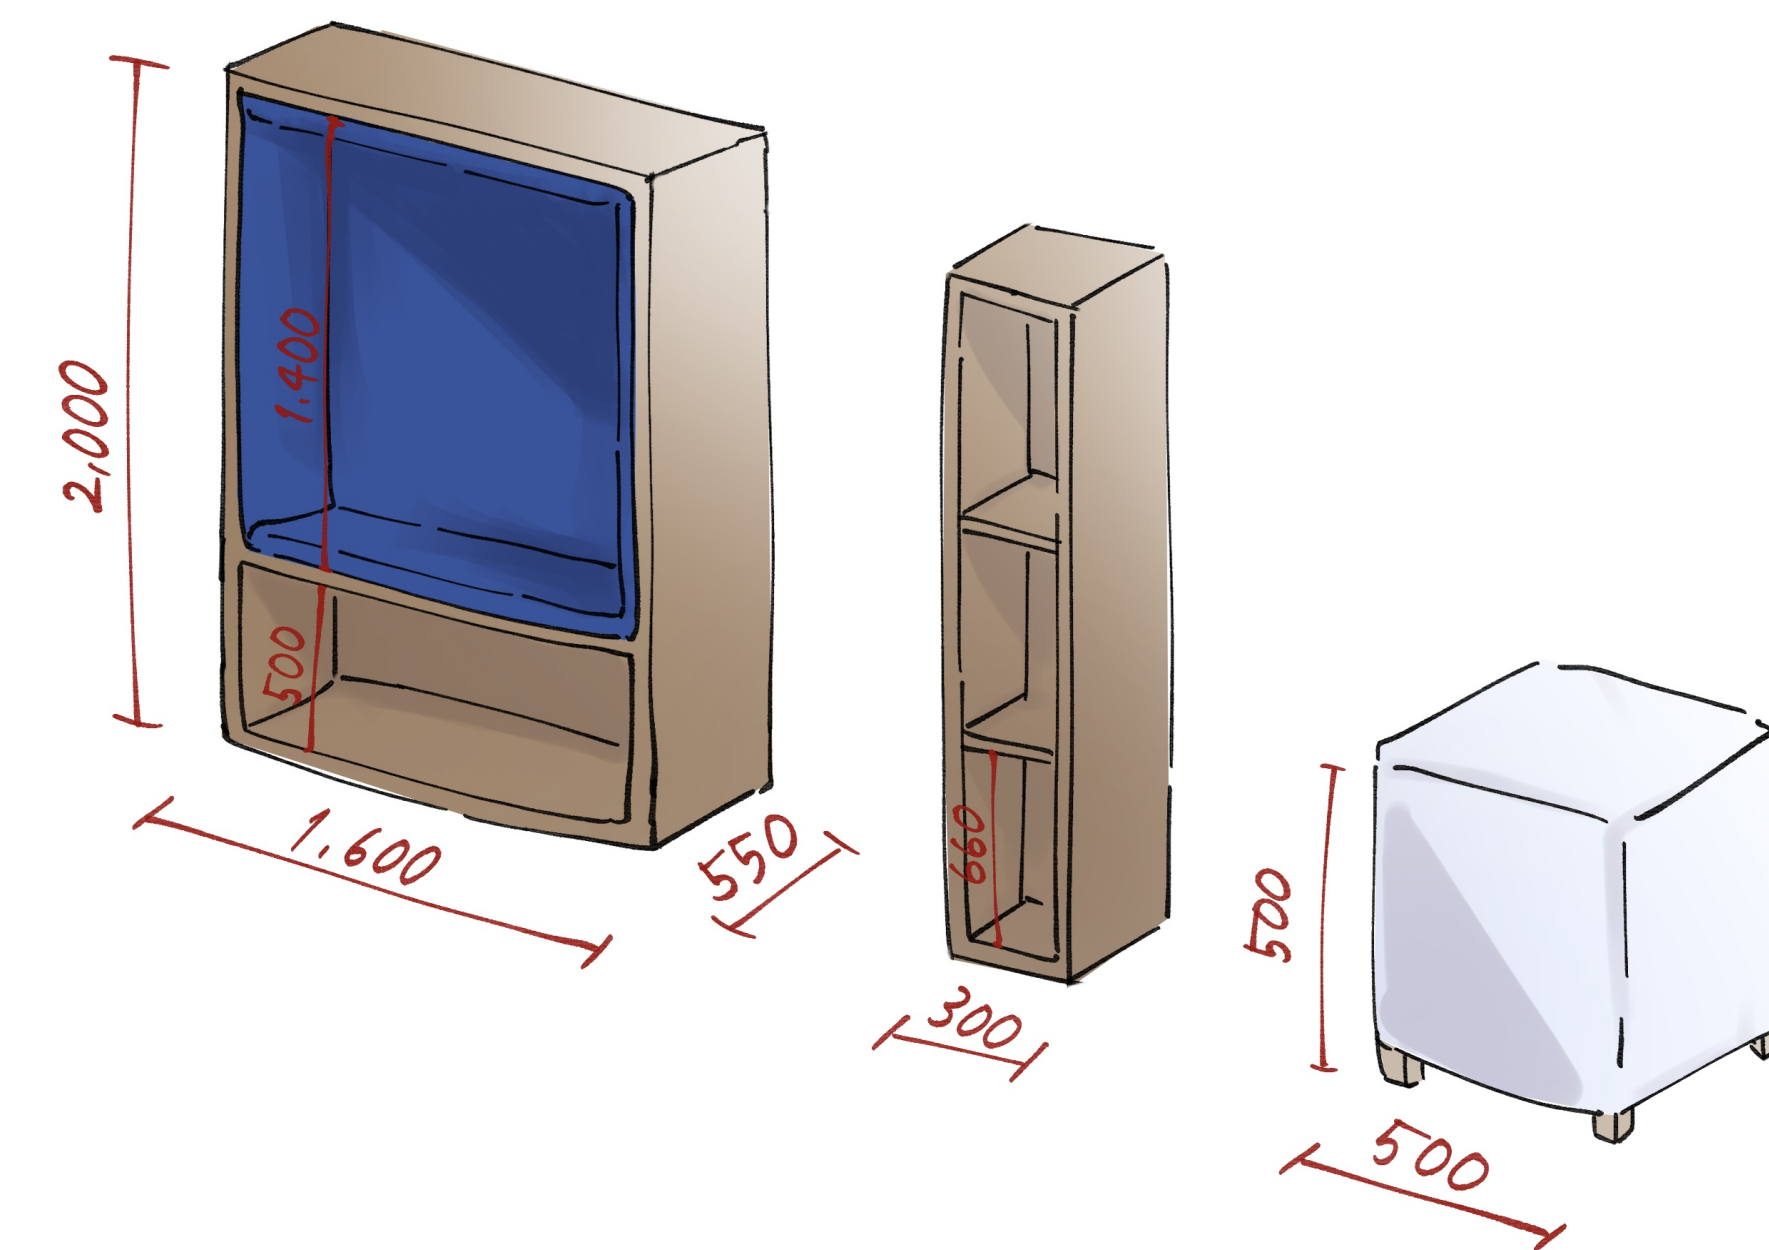

# イバウカイジョウ 井戸端会議場

## 広いスペースで密なつながりを

今までは角のほうに手狭な会議スペースがあったり、ばらばらに配置された家具等でつながりをあまり感じれなかった。なので、より広いスペースを設け什器等でも邪魔しないような内装を考えた。また、密なつながりのきっかけとなるように車等の展示も大きく取り上げた

-ファサード-

展開図

-現況平面図-

-平面図-

家具図