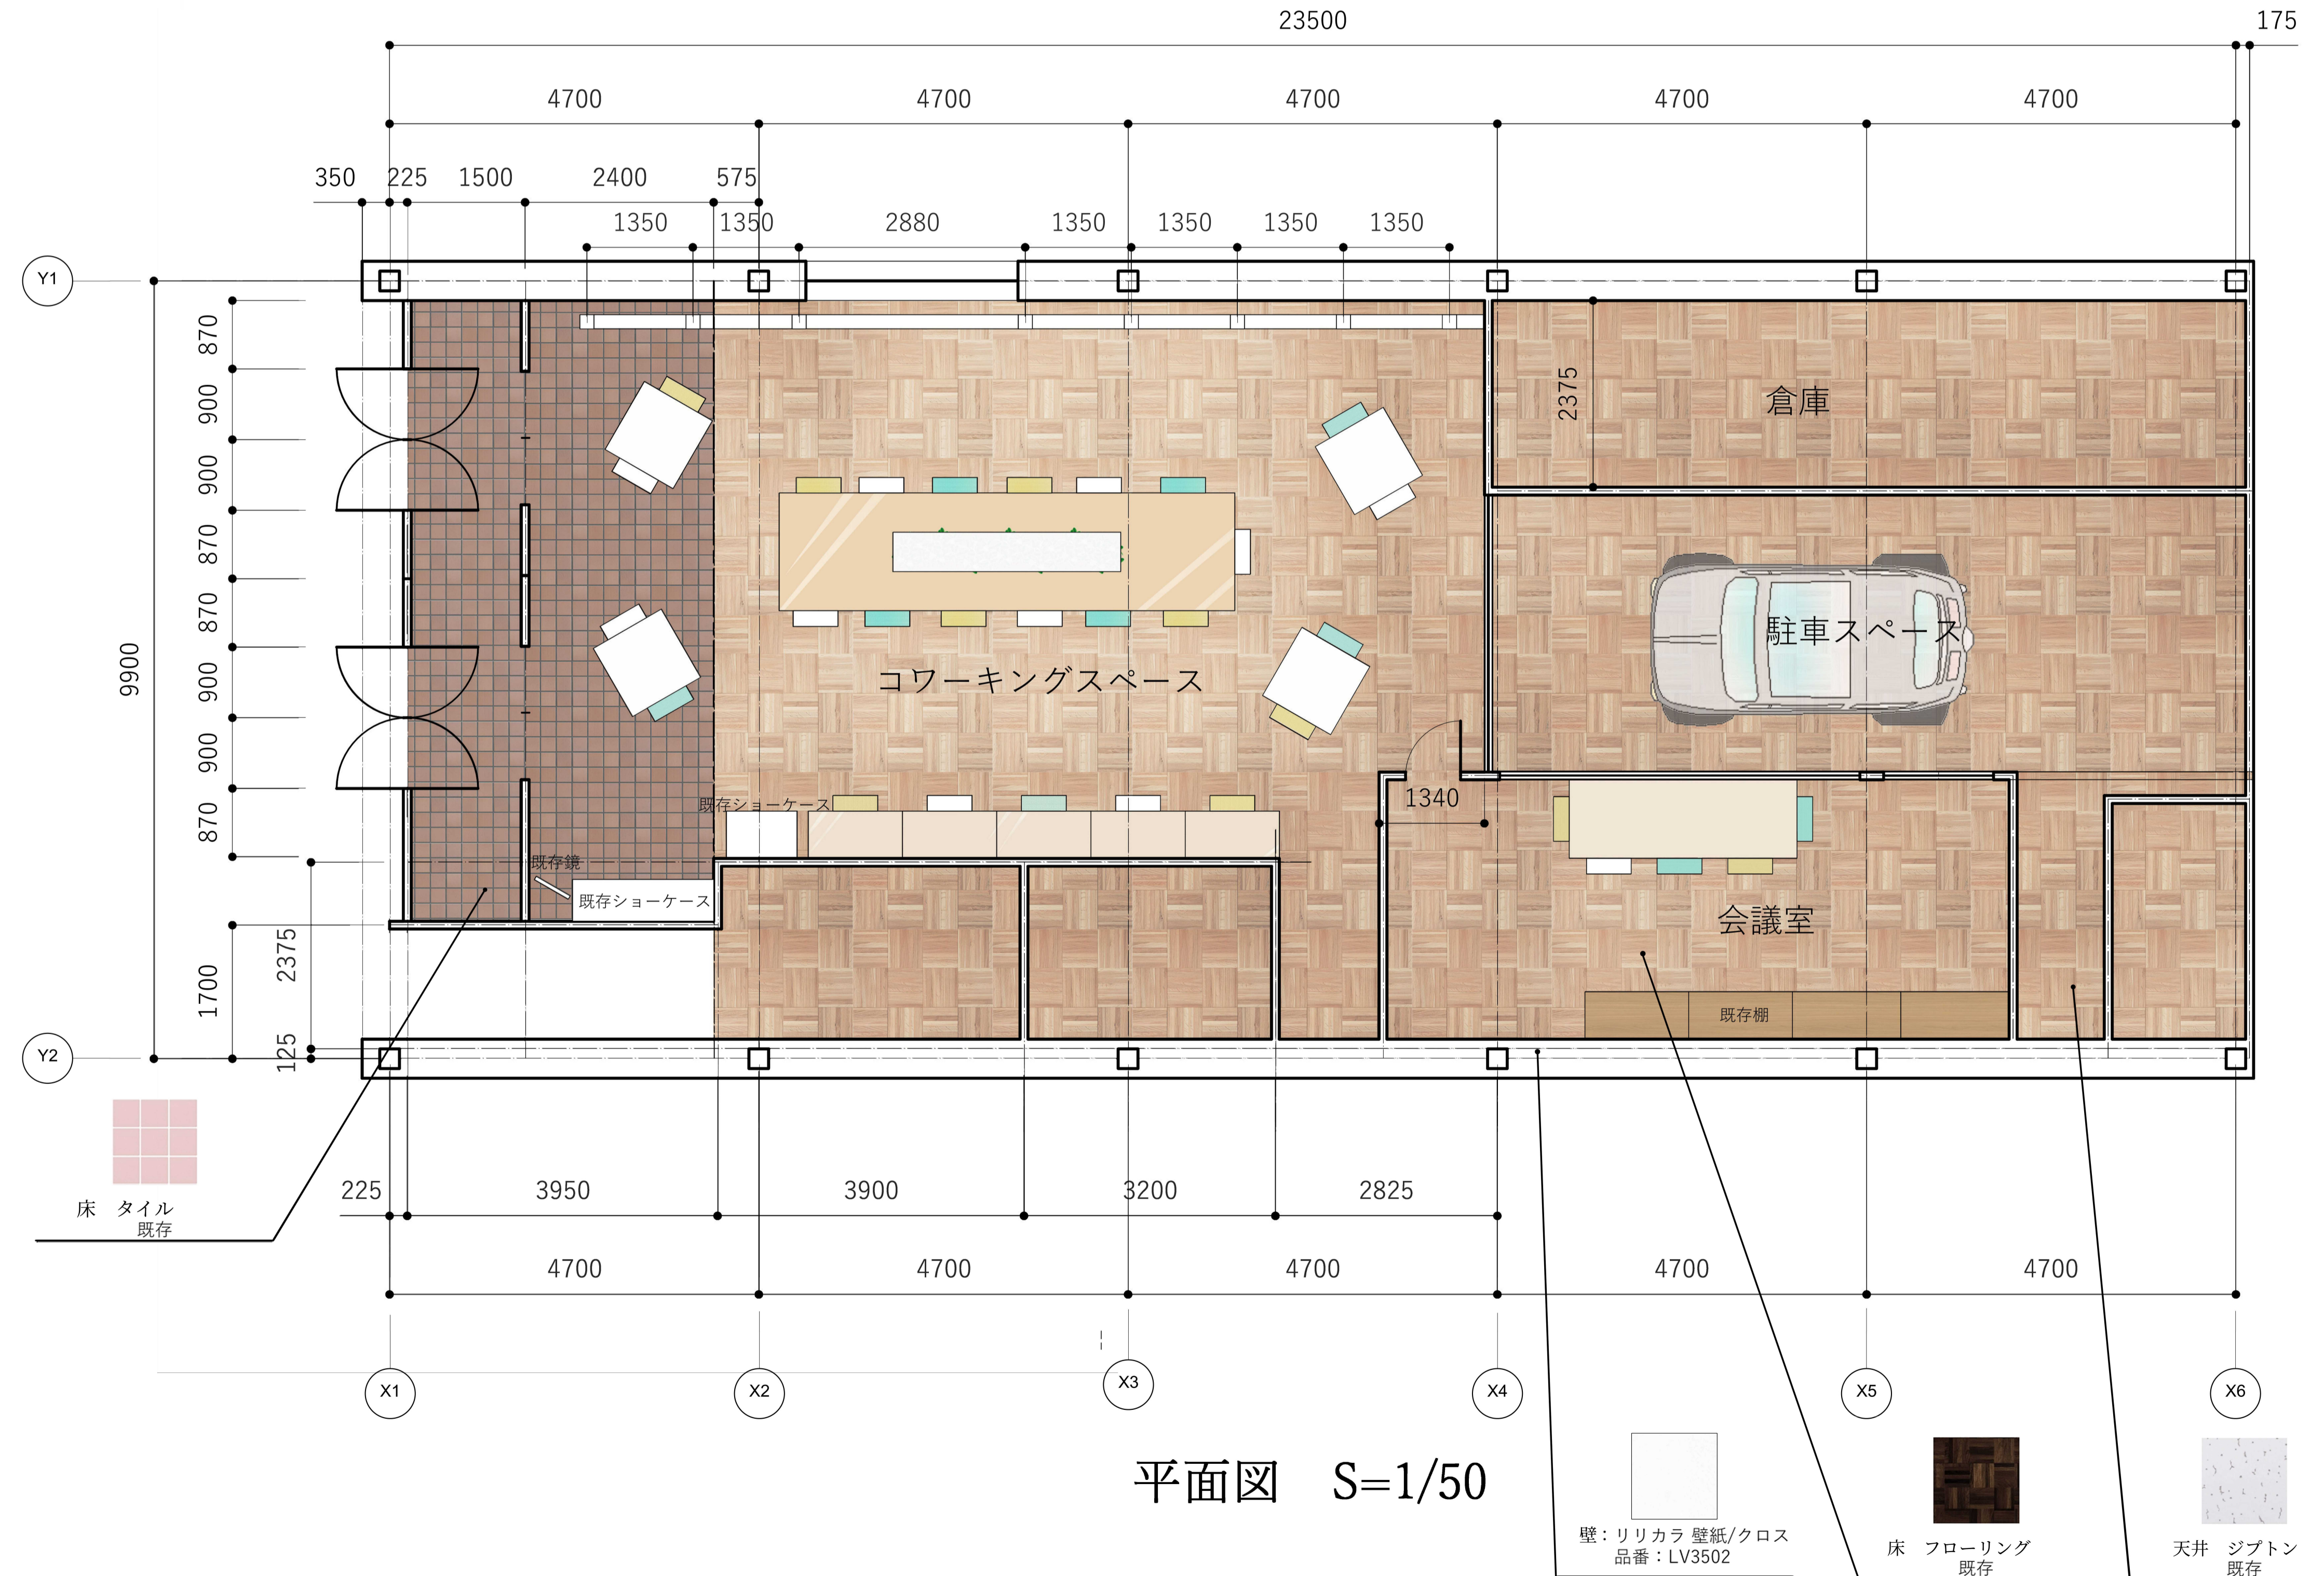

イバウカキジョウ 井戸端会議場

【建築コンセプト】

～既存のものを残しつつ、新たなものを造る～

レンガが部分ごとにまばらに配置されているデザインをそのまま活用し井戸端会議場の面影を残したファサード。

正面のガラス張り窓も通行人が内装を見えやすいようシャッターを閉めず全てオープンにしそのままの形を残す。

【店舗コンセプト】

～コワーキングスペースを意識した、町の集会場～

町のコミュニケーションスペースとなる場を提供する。

緑を多く取り入れ、リラックスして落ち着くことのできる空間。

【ファサード (パース)】