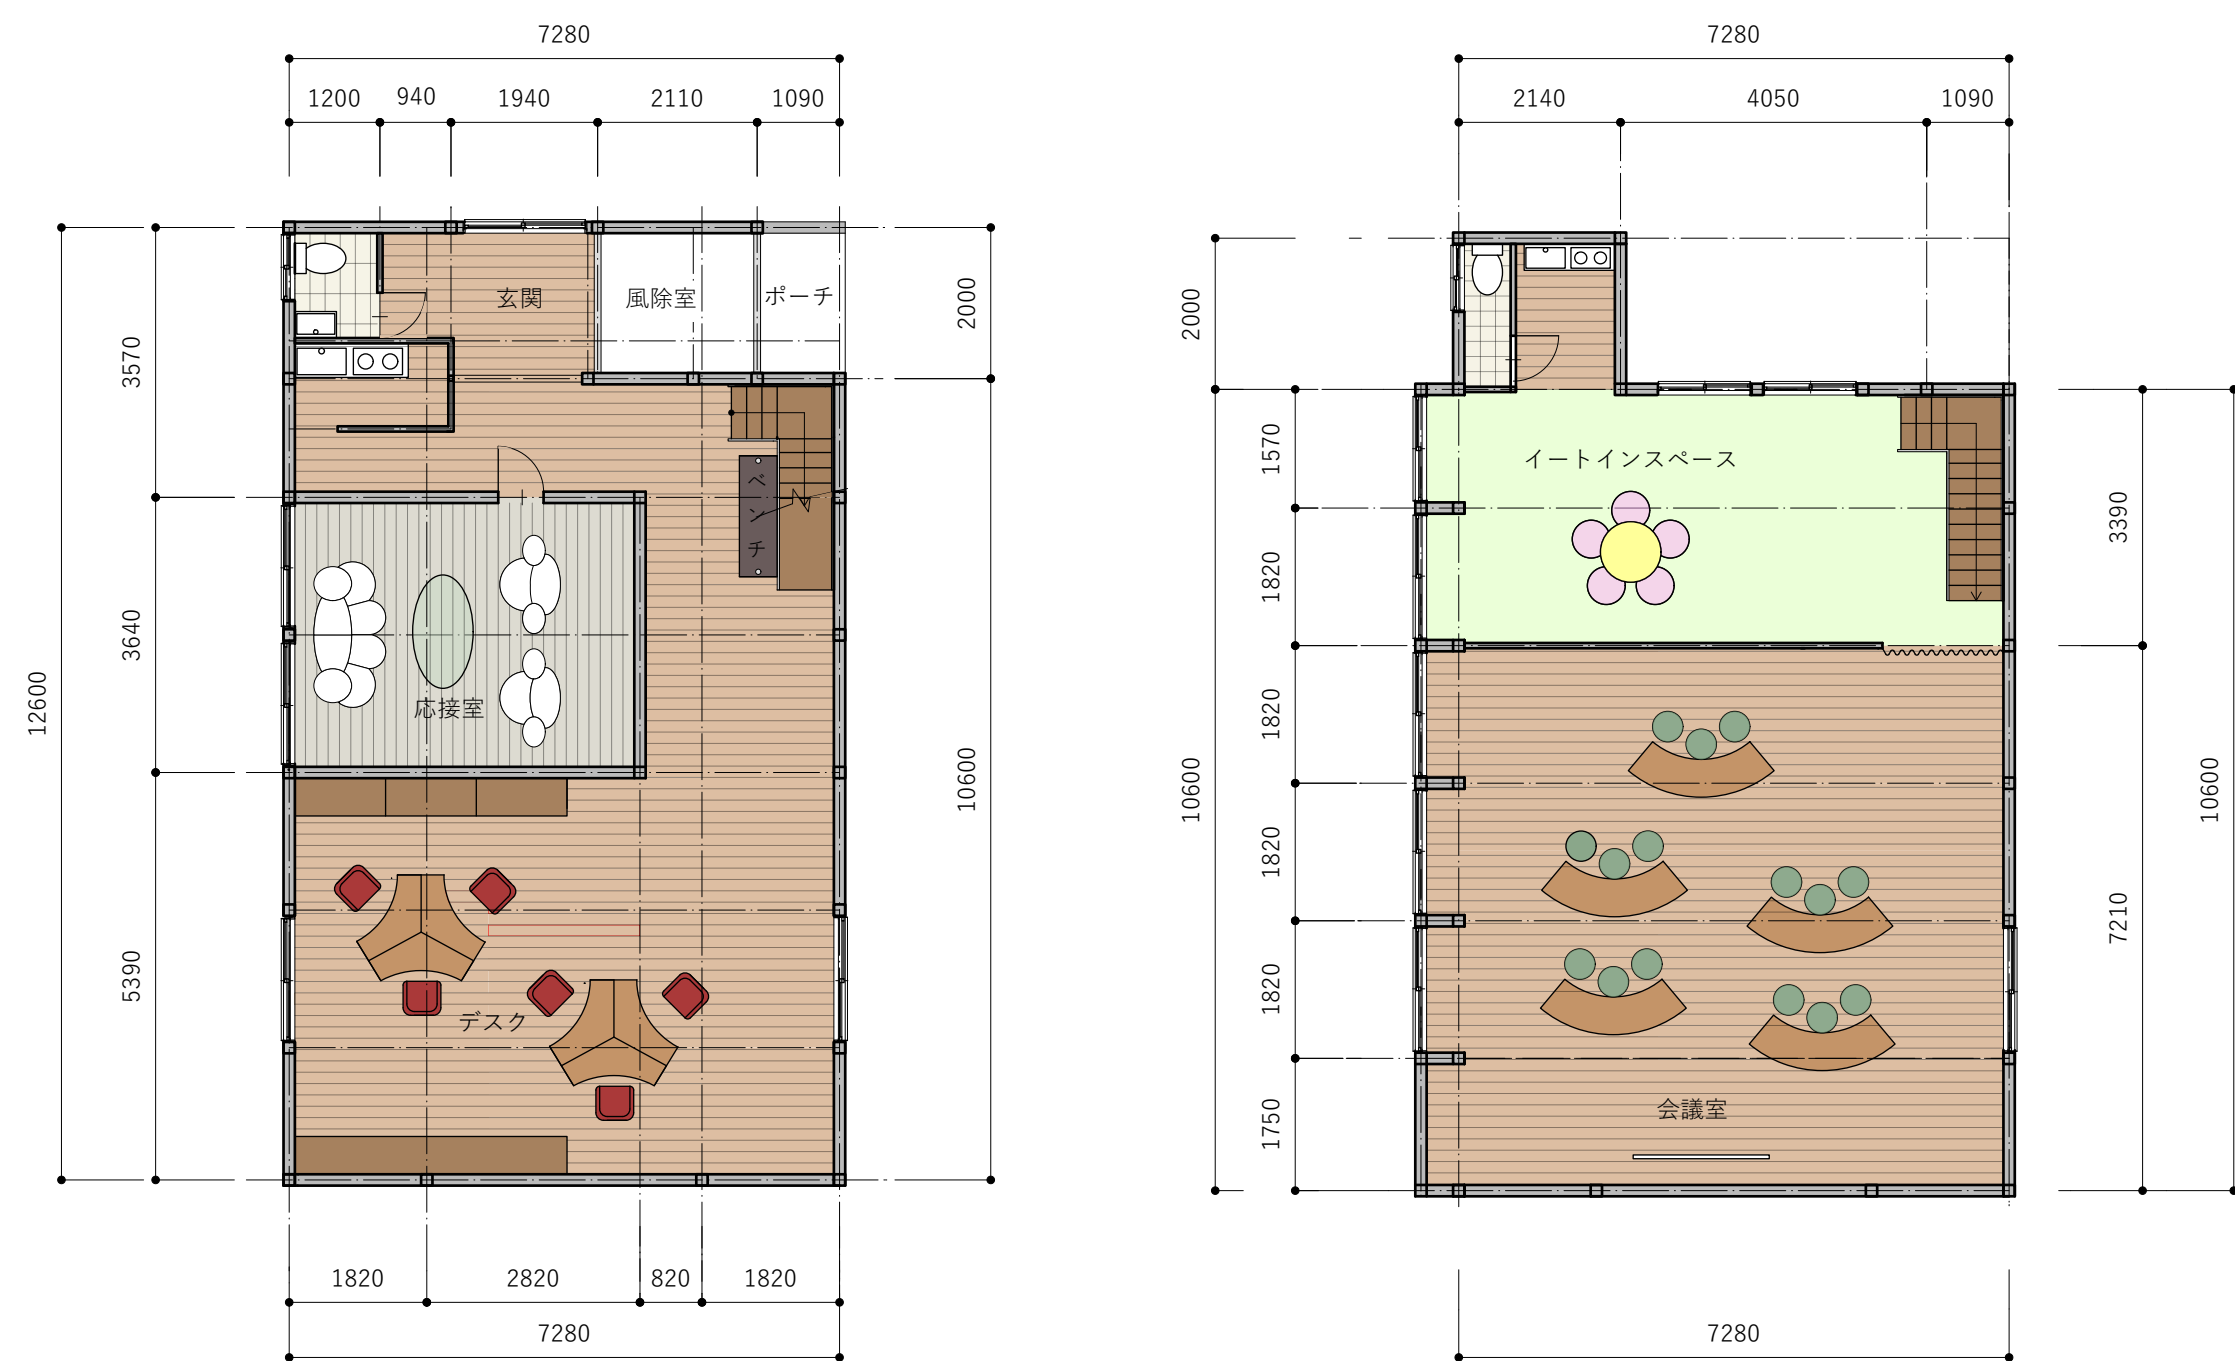

2班 清水町 大心技研

秋元和花 齋藤新之介
白井夕月 鳥山峻祐

テーマ

『清水町の豊かな自然とともに』

自然豊かな清水町のイメージを会社に取り込み、自然を感じリラックスしながら働ける空間、自然の暖かさや柔らかさを感じるような、そんな空間づくりをしました。

コンセプト

『縁を円で繋ぐ』

人との縁を輪と考え、それを円として考えました。円形から家具のイメージを膨らませ形にしてみました。社員同士の縁、お客さんとの縁、協力会社との縁を大切にし、より近くに寄り添えるようなオフィス空間をデザインしました。

平面図

1階平面図

2階平面図

展開図

インテリアテーマ カラーイメージ

- デスク・会議室 「木」 ● ●
- 応接室 「雲」 ●
- 待合スペース 「公園」 ●
- 休憩スペース 「花」 ● ●