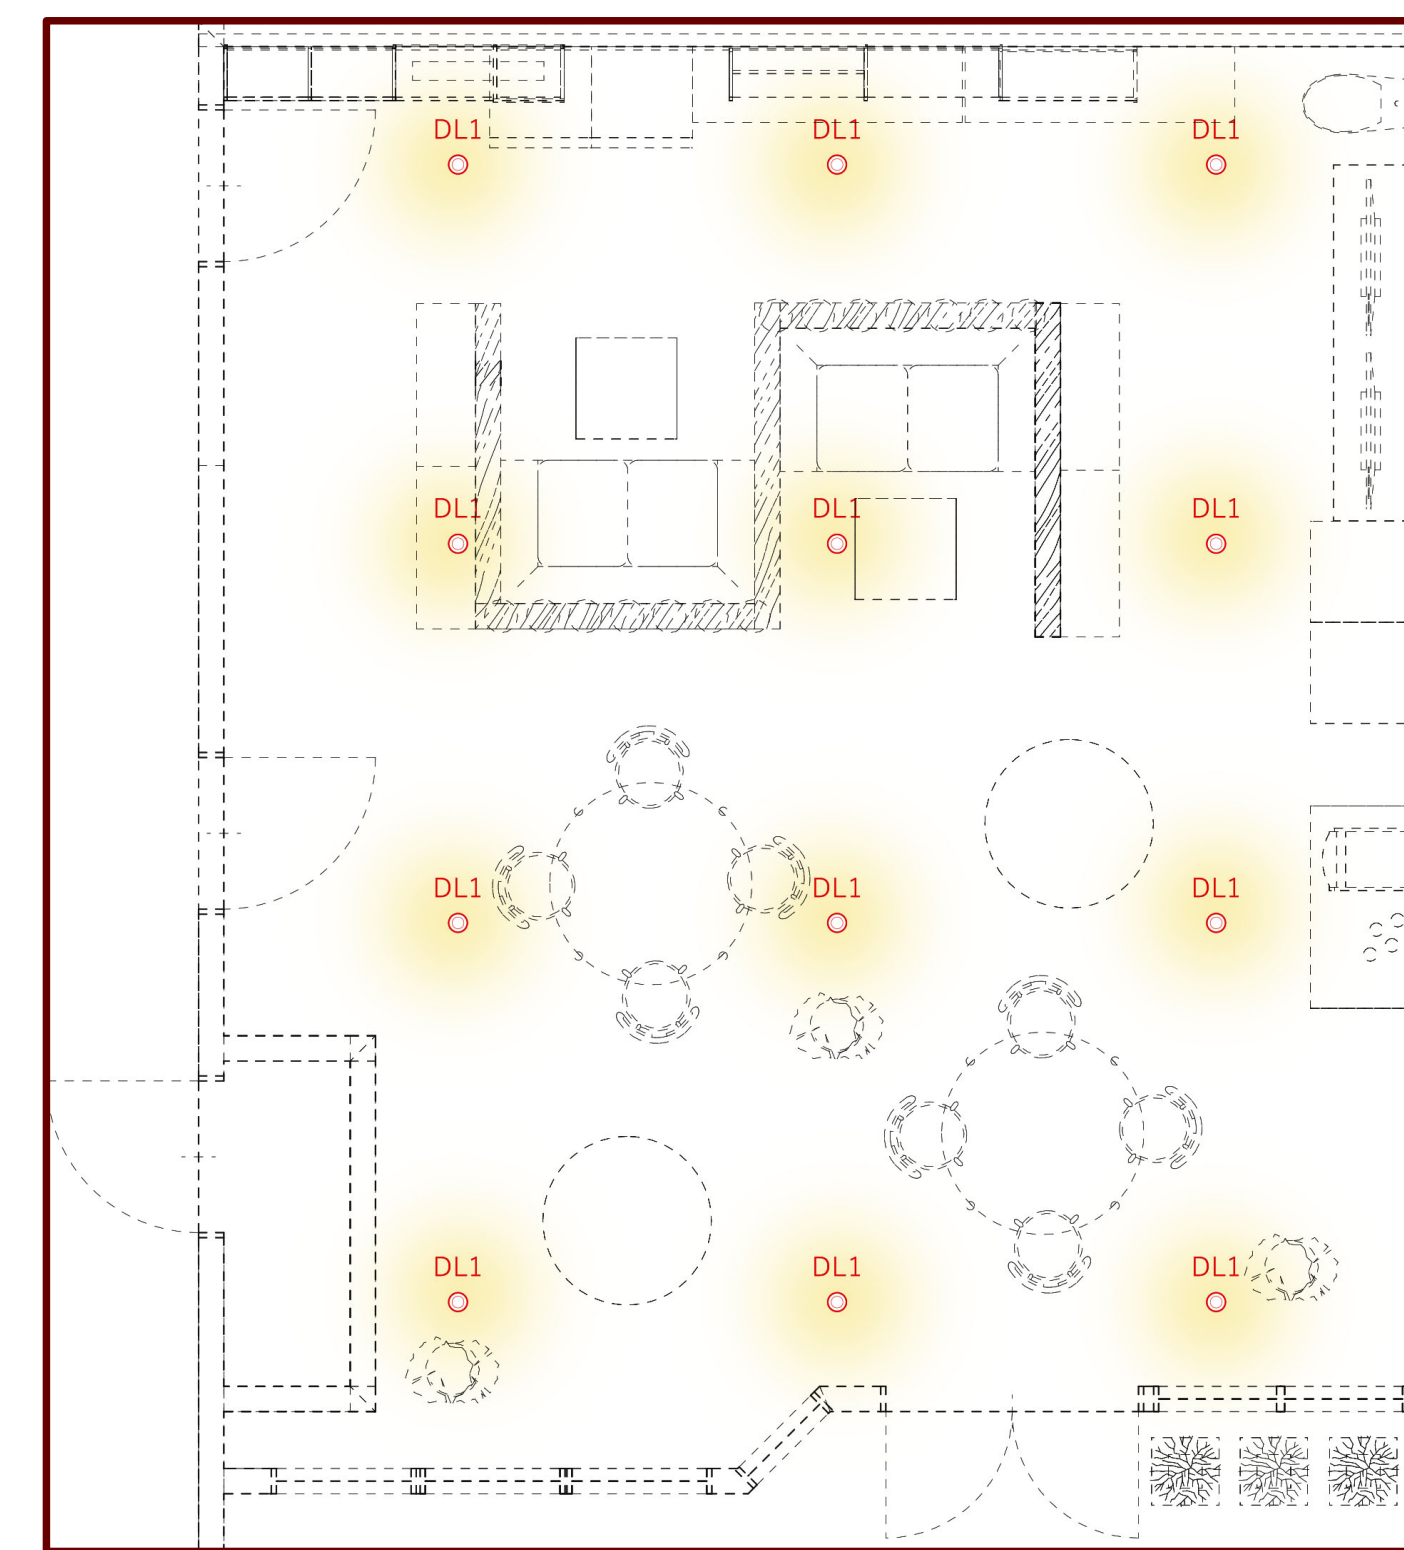

天井伏図

● DL1 × 12台

LED内蔵 高気密SB

○ LRD1101LLe1 (100V) 電球色 (2700K) Ra83

希望小売価格 3,900円 (税別) 消費電力4.5W 入力電流0.1A

※掲載の価格には消費税は含まれていません。

LED内蔵・電源ユニット内蔵 埋込高80

埋込穴φ100・埋込高80 埋込高80

●アルミ枠(ブラックつや消し) 防湿型・防塵型

●光源寿命40000時間(光束維持率70%) 60形電球相当

60形電球1灯器具相当/55度までの傾斜天井に取付可能/適合リニューアルプレート LGK02010・LGK02011

●調光操作不可

●配光については斜天井対応となっていません。

●施工時、埋込高さは80mm必要となります。

●直下近接限度10cm

固有エネルギー消費効率74.4 lm/W (335 lm・4.5W)

LED調光 調光不可 調光不可

照明器具

素材表

- 商品名
- ① 色
 - ② 寸法
 - ③ 家具メーカー

円形テーブル

- ① クリアガラス
- ② 幅110×奥行110×高さ73
- ③ -

椅子

- ① 透明
- ② 幅48×奥行46×高さ44
- ③ -

サイドテーブル

- ① ブラウン
- ② 幅55×奥行50×高さ50
- ③ IKEA

アンティークソファ

- ① ネイビー
- ② 幅123.5×奥行70×高さ71
- ③ ニトリ

棚

- ① ブラウン
- ② 幅155×奥行30×高さ85
- ③ IKEA

丸型ソファ

- ① ネイビー
- ② 幅900×奥行900×高さ380
- ③ 中村工芸