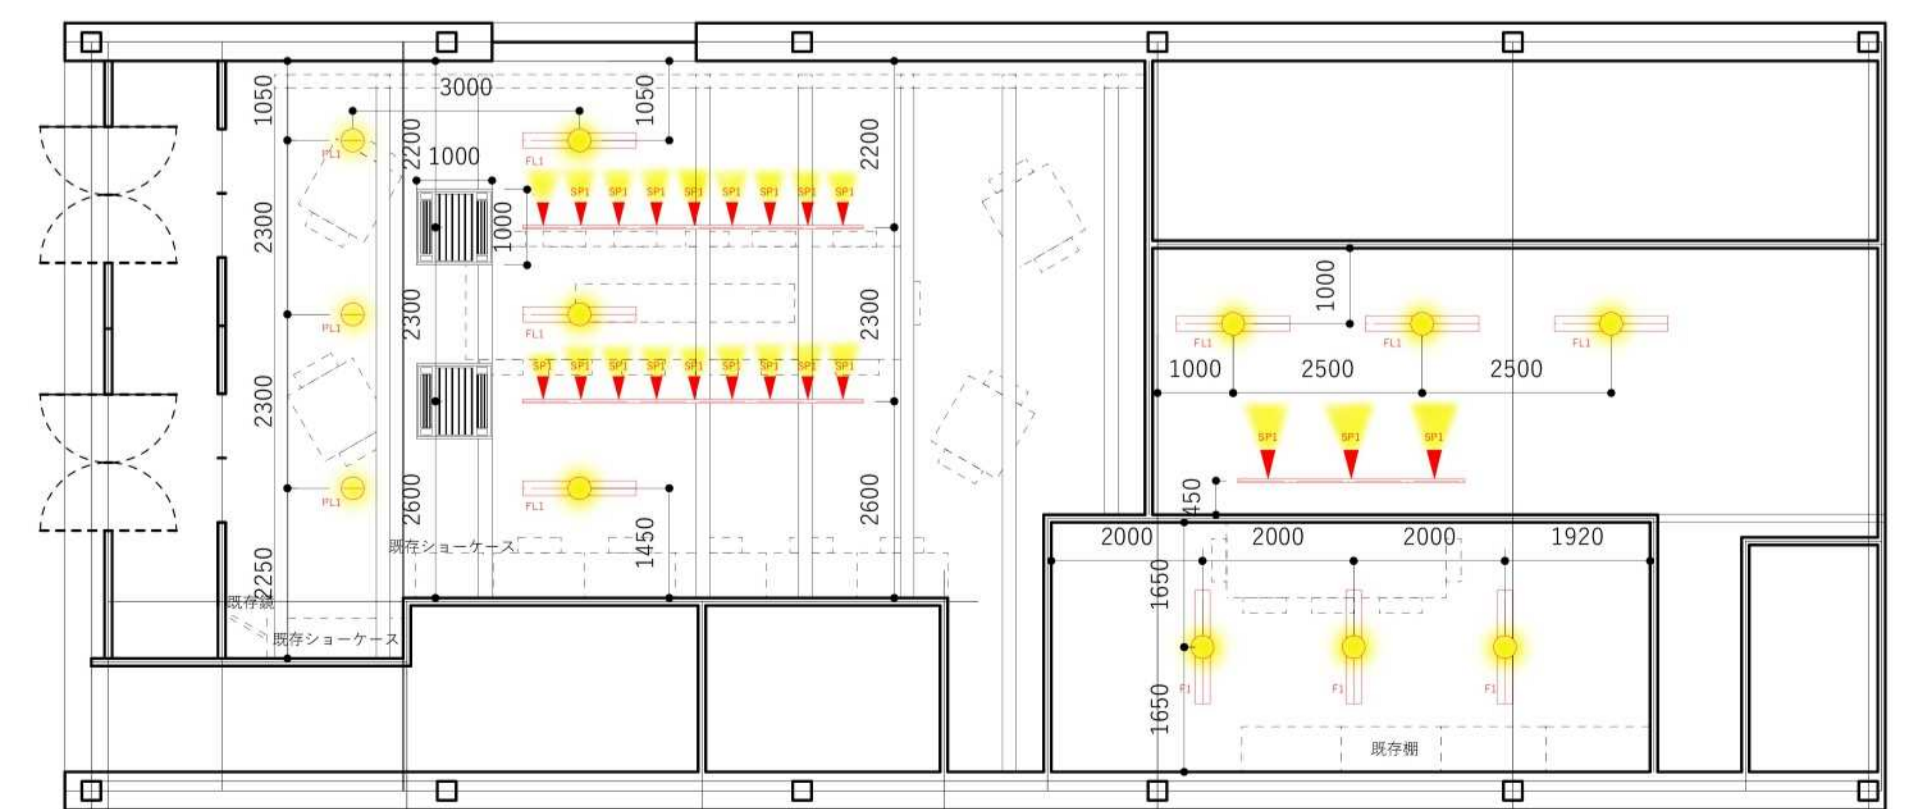

【天井伏図 S=1/100】