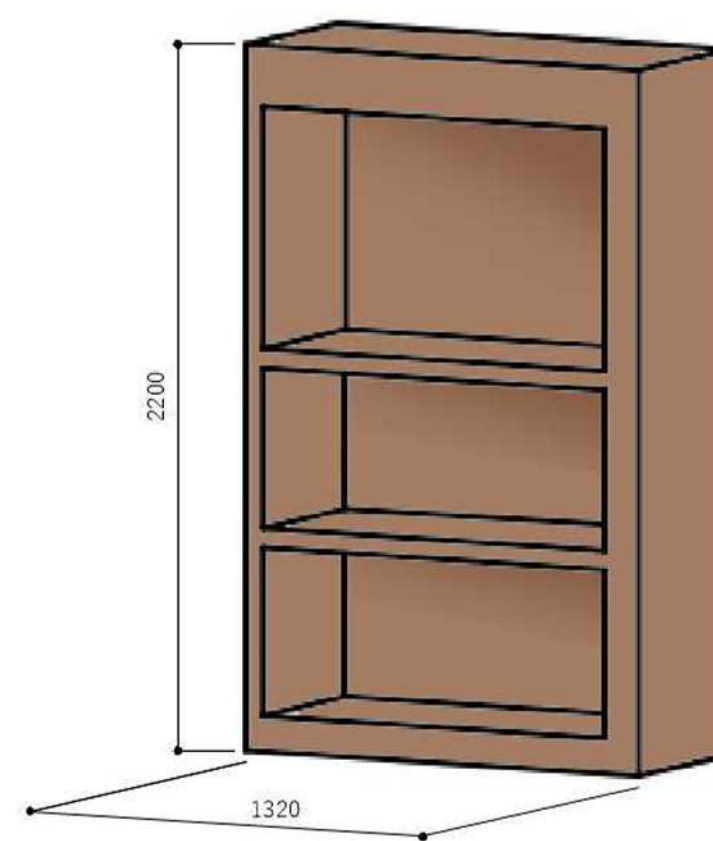

H面展開図 S=1/70

キャスタータイプ

K12-W210CU-G439351

キャスタータイプ
肘なしチェア(背座同色)
K12-W210CU-G4B6BK-G4E2E2-G41K1K
¥49,800

K12-W211CU-G4E2E21

PL1×3台	FL1×9台	SPI×21台
既存の什器		

【器具リスト】

【什器計画】