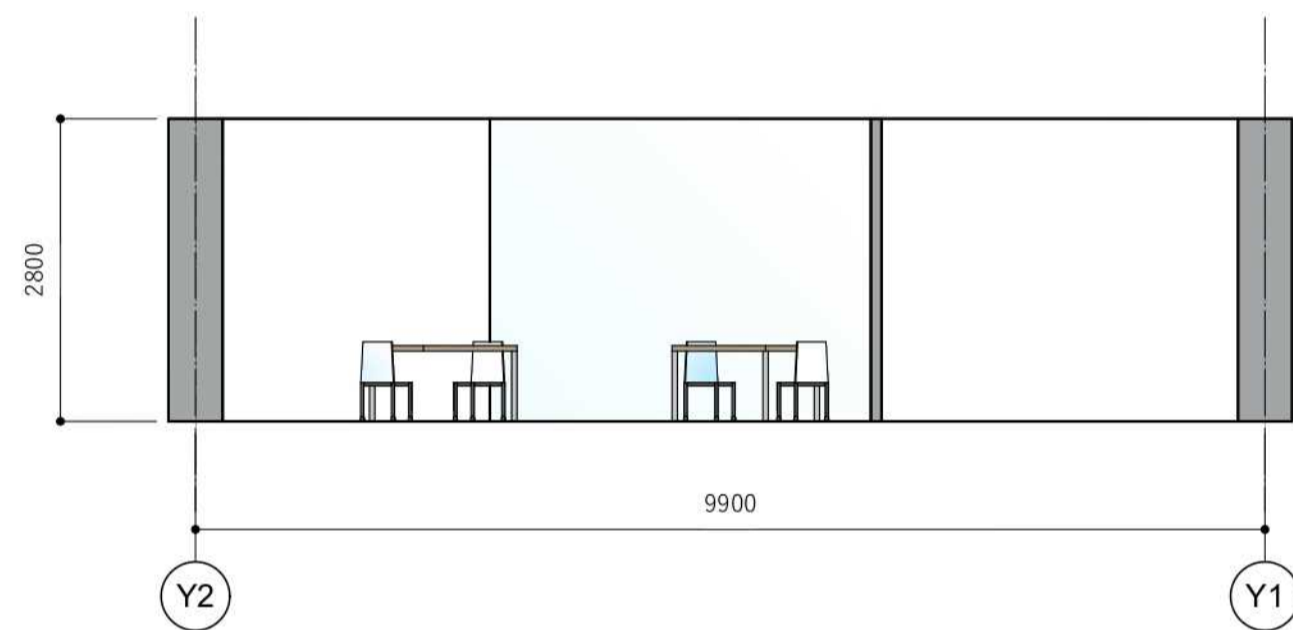

【展開図】

A面展開図 S=1/70

E面展開図 S=1/70

B面展開図 S=1/70

F面展開図 S=1/70

C面展開図 S=1/70

G面展開図 S=1/70

D面展開図 S=1/70

H面展開図 S=1/70

キャスタータイプ

K12-W210CU-G439351

キャスタータイプ
肘なしチェア(背座同色)
K12-W210CU-G4B6BK-G4E2E2-G41K1K
¥49,800

K12-W211CU-G4E2E21

PL1×3台	FL1×9台	SPI×21台
既存の什器		

【器具リスト】

【什器計画】