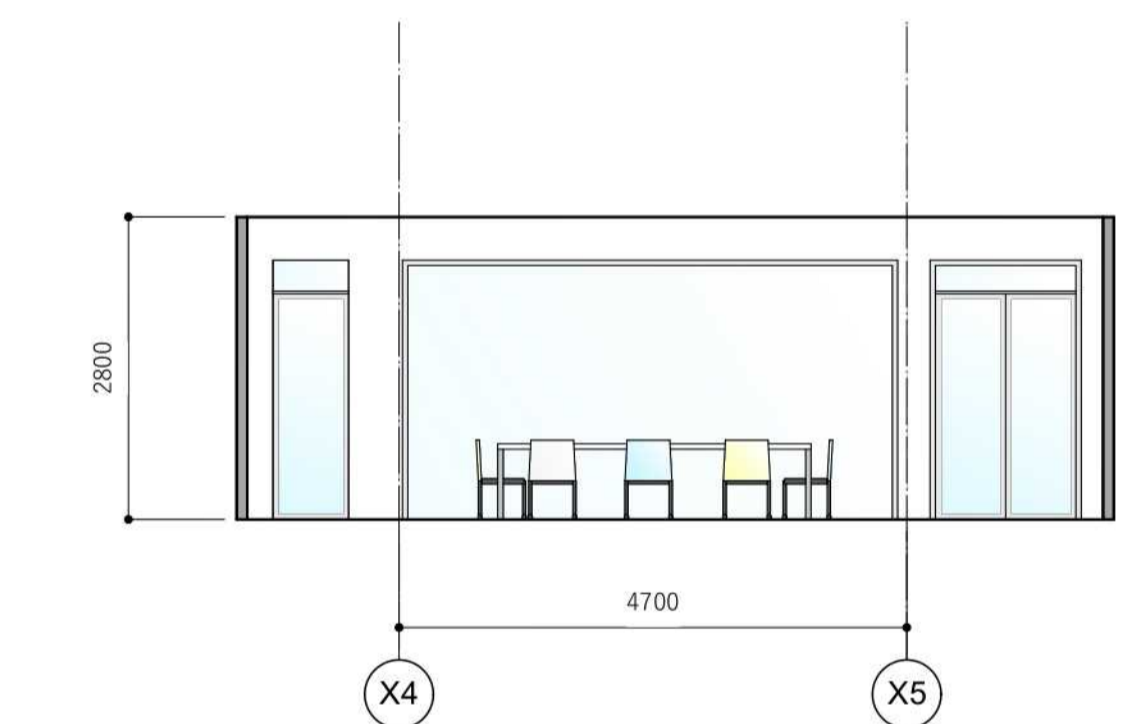

【展開図】

A面展開図 S=1/70

E面展開図 S=1/70

B面展開図 S=1/70

F面展開図 S=1/70

C面展開図 S=1/70

G面展開図 S=1/70

D面展開図 S=1/70

H面展開図 S=1/70

キャスタータイプ

K12-W210CU-G439351

キャスタータイプ
肘なしチェア(背座同色)
K12-W210CU-G4B6BK-G4E2E2-G41K1K
¥49,800

K12-W211CU-G4E2E21

PL1×3台	FL1×9台	SPI×21台
既存の什器		

【器具リスト】

【什器計画】