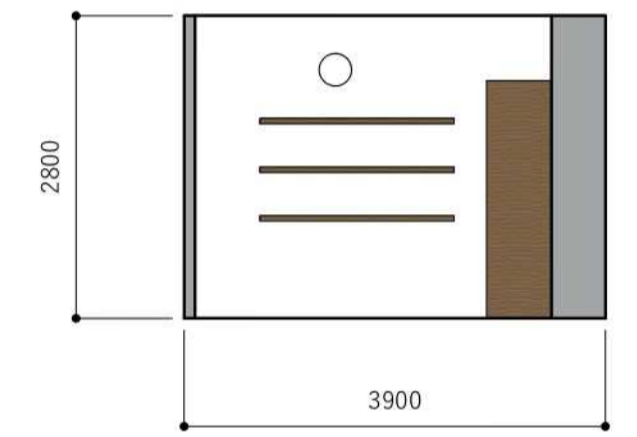

【展開図】

A面展開図 S=1/70

E面展開図 S=1/70

B面展開図 S=1/70

F面展開図 S=1/70

C面展開図 S=1/70

G面展開図 S=1/70

D面展開図 S=1/70

H面展開図 S=1/70

キャスタータイプ

K12-W210CU-G439351

キャスタータイプ
肘なしチェア(背座同色)
K12-W210CU-G4B6BK-G4E2E2-G41K1K
¥49,800

K12-W211CU-G4E2E21

PL1×3台	FL1×9台	SPI×21台
既存の什器		

【器具リスト】

【什器計画】