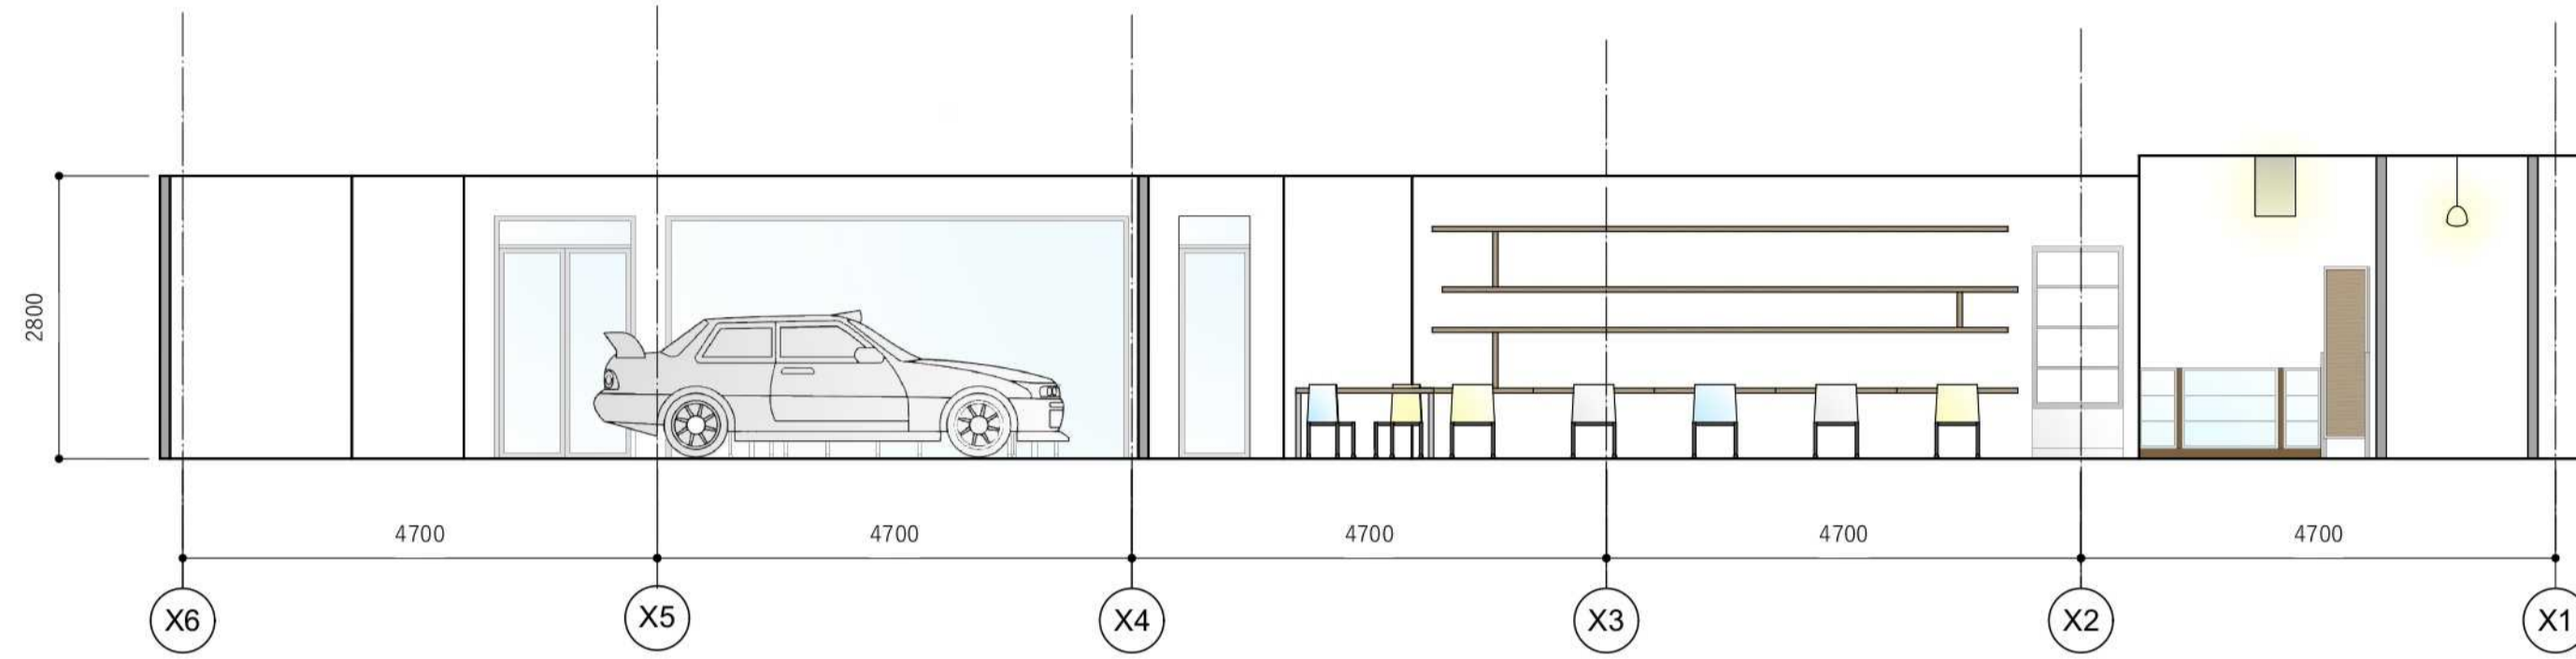

【展開図】

A面展開図 S=1/70

E面展開図 S=1/70

B面展開図 S=1/70

F面展開図 S=1/70

C面展開図 S=1/70

G面展開図 S=1/70

D面展開図 S=1/70

H面展開図 S=1/70

キャスタータイプ

K12-W210CU-G439351

キャスタータイプ
肘なしチェア(背座同色)
K12-W210CU-G4B6BK-G4E2E2-G41K1K
¥49,800

K12-W211CU-G4E2E21

PL1×3台	FL1×9台	SPI×21台
既存の什器		

【器具リスト】

【什器計画】