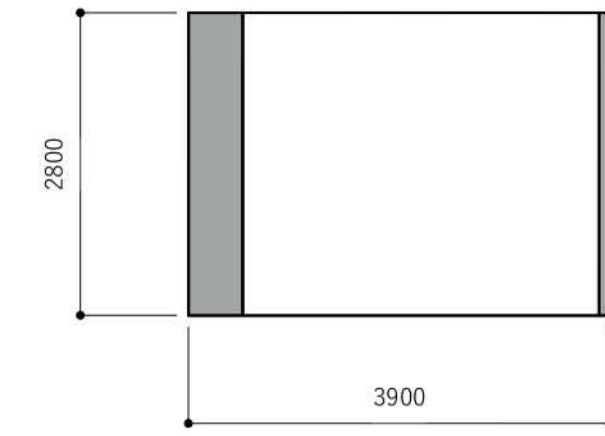

【展開図】

A面展開図 S=1/70

E面展開図 S=1/70

B面展開図 S=1/70

F面展開図 S=1/70

C面展開図 S=1/70

G面展開図 S=1/70

D面展開図 S=1/70

H面展開図 S=1/70

キャスタータイプ

K12-W210CU-G439351

キャスタータイプ
肘なしチェア(背座同色)
K12-W210CU-G4B6BK-G4E2E2-G41K1K
¥49,800

K12-W211CU-G4E2E21

PL1×3台	FL1×9台	SPI×21台
既存の什器		

【器具リスト】

【什器計画】