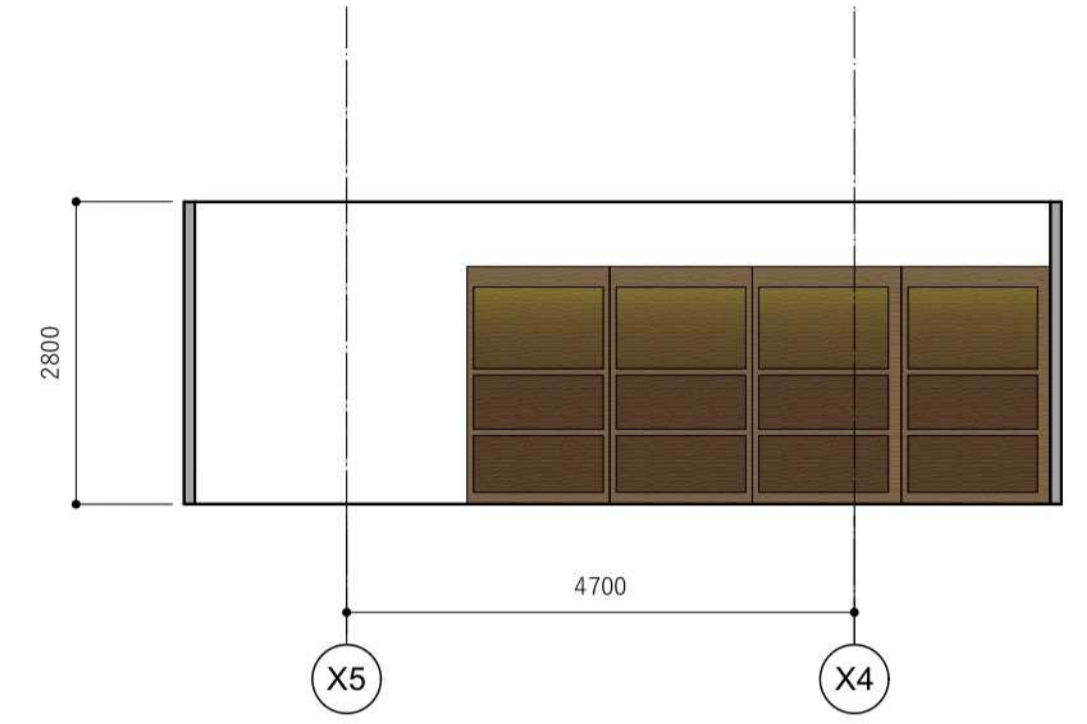

【展開図】

A面展開図 S=1/70

E面展開図 S=1/70

B面展開図 S=1/70

F面展開図 S=1/70

C面展開図 S=1/70

G面展開図 S=1/70

D面展開図 S=1/70

H面展開図 S=1/70

キャスタータイプ

K12-W210CU-G439351

キャスタータイプ
肘なしチェア(背座同色)
K12-W210CU-G4B6BK-G4E2E2-G41K1K
¥49,800

K12-W211CU-G4E2E21

PL1×3台	FL1×9台	SPI×21台
既存の什器		

【器具リスト】

【什器計画】