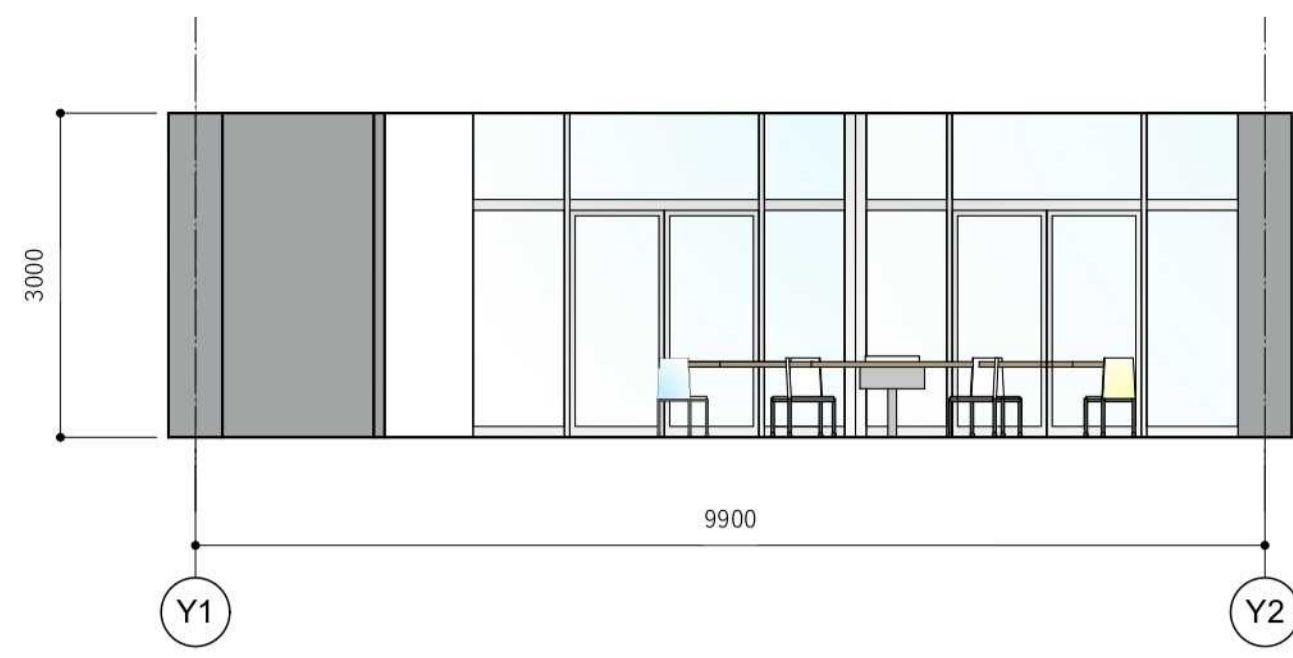

【展開図】

A面展開図 S=1/70

E面展開図 S=1/70

B面展開図 S=1/70

F面展開図 S=1/70

C面展開図 S=1/70

G面展開図 S=1/70

D面展開図 S=1/70

H面展開図 S=1/70

キャスタータイプ

K12-W210CU-G439351

キャスタータイプ
肘なしチェア(背座同色)
K12-W210CU-G4B6BK-G4E2E2-G41K1K
¥49,800

K12-W211CU-G4E2E21

PL1×3台	FL1×9台	SPI×21台
既存の什器		

【器具リスト】

【什器計画】