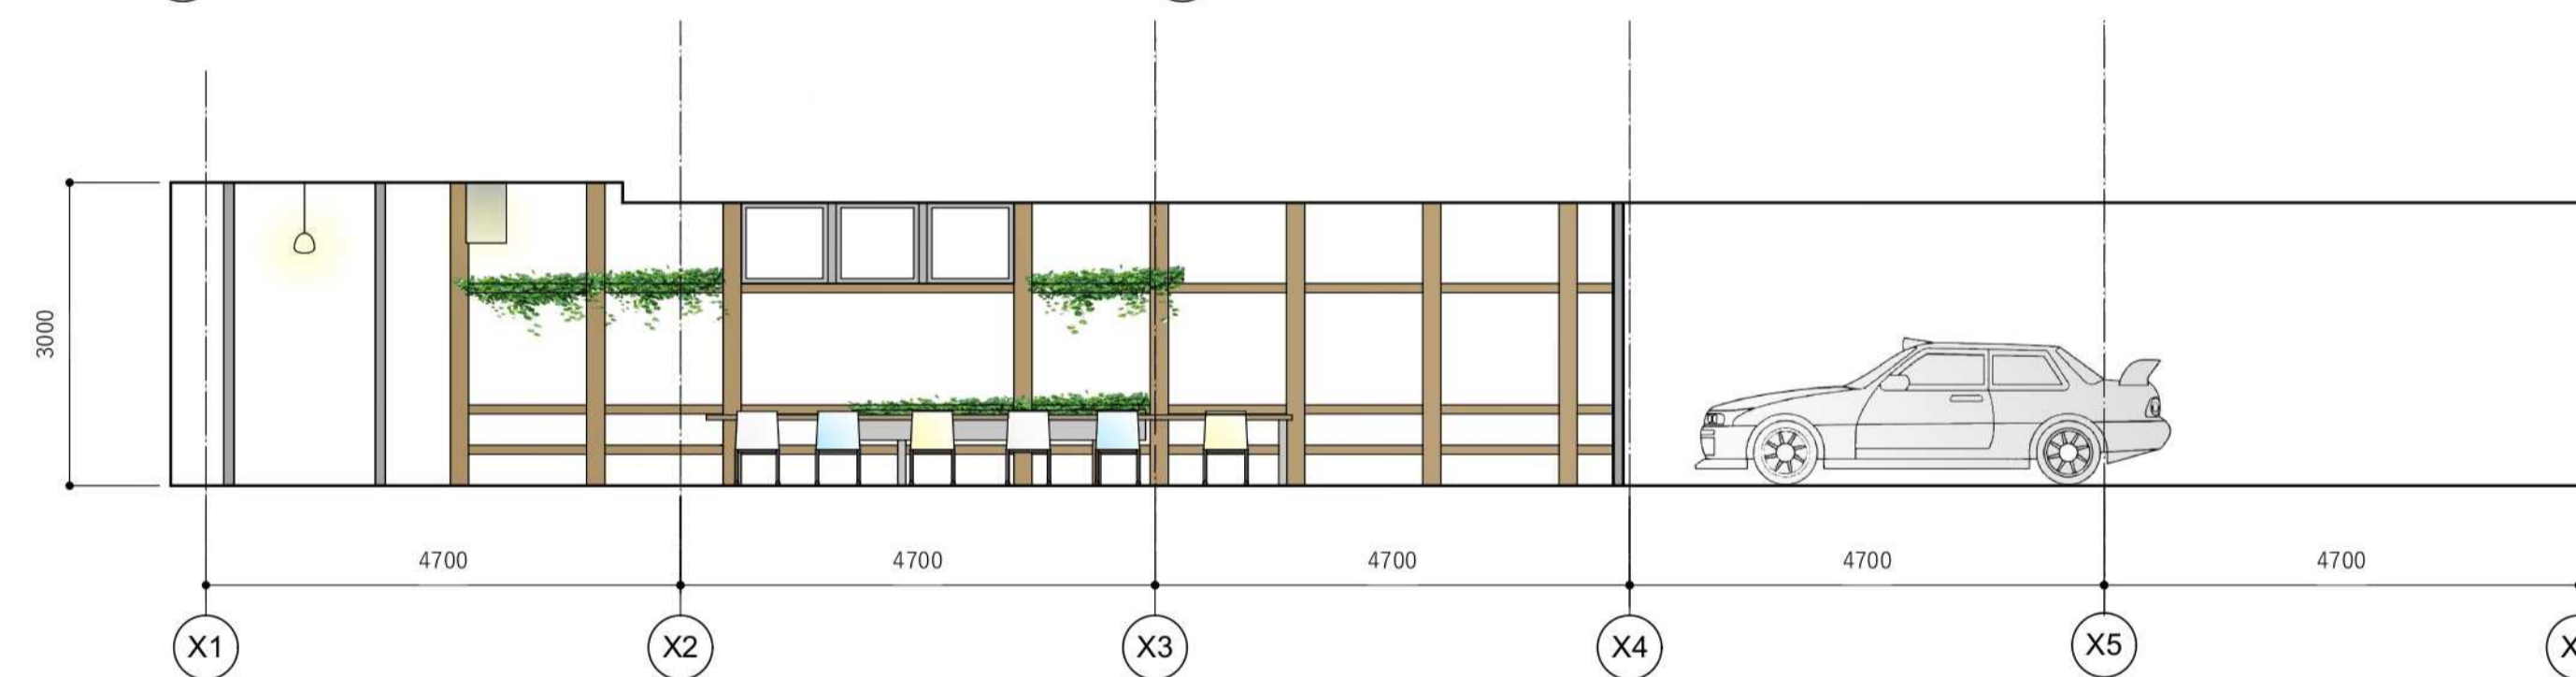

【展開図】

A面展開図 S=1/70

E面展開図 S=1/70

B面展開図 S=1/70

F面展開図 S=1/70

C面展開図 S=1/70

G面展開図 S=1/70

D面展開図 S=1/70

H面展開図 S=1/70

キャスタータイプ

K12-W210CU-G439351

キャスタータイプ
肘なしチェア(背座同色)
K12-W210CU-G4B6BK-G4E2E2-G41K1K
¥49,800

K12-W211CU-G4E2E21

PL1×3台	FL1×9台	SPI×21台
既存の什器		

【器具リスト】

【什器計画】