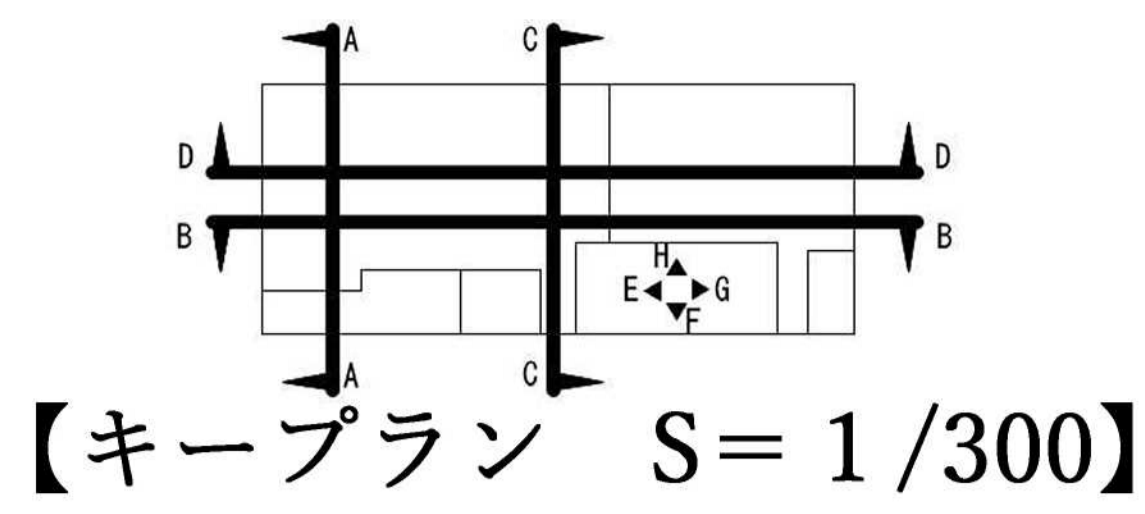

【展開図】

A面展開図 S=1/70

E面展開図 S=1/70

B面展開図 S=1/70

F面展開図 S=1/70

C面展開図 S=1/70

G面展開図 S=1/70

D面展開図 S=1/70

H面展開図 S=1/70

キャスタータイプ

K12-W210CU-G439351

キャスタータイプ
肘なしチェア(背座同色)
K12-W210CU-G4B6BK-G4E2E2-G41K1K
¥49,800

K12-W211CU-G4E2E21

PL1×3台	FL1×9台	SPI×21台
既存の什器		

【器具リスト】

【什器計画】