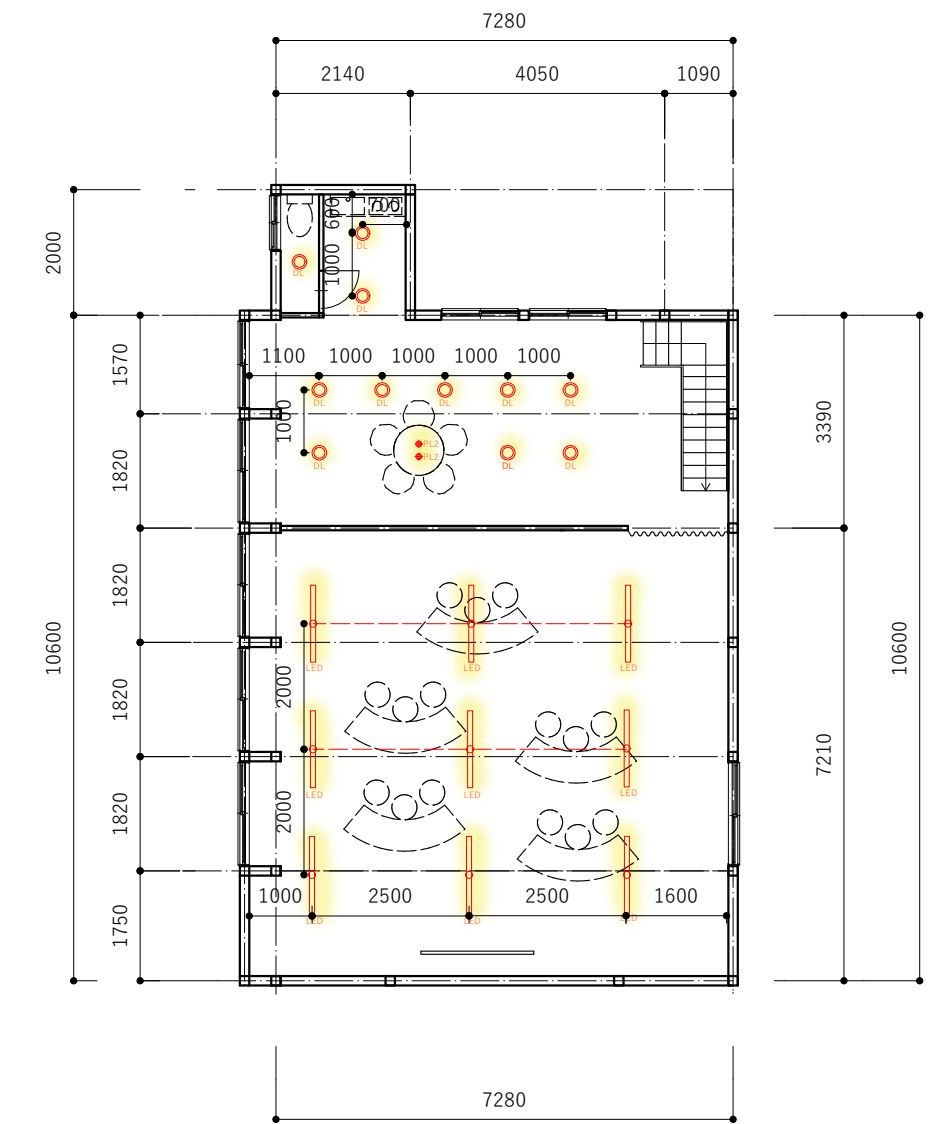

家具図

応接室 ソファ

オフィス
デスク & チェア

会議室
デスク & チェア

イートインスペース
テーブル & チェア

待合スペース
ベンチ

照明

| | | | |
|---------------------------------------|-------------------------------------|--------------------------------------|------------------------------------|
| LED × 15台 | PL1 × 1台 | PL2 × 2台 | DL × 24台 |
| <p>OL 291 126R8B ¥13,800 (税別)</p> | <p>OC 006 689L ¥66,150 (税別)</p> | <p>OP 252 341LC1 ¥4,800 (税別)</p> | <p>OD 201 04LR ¥4,800 (税別)</p> |