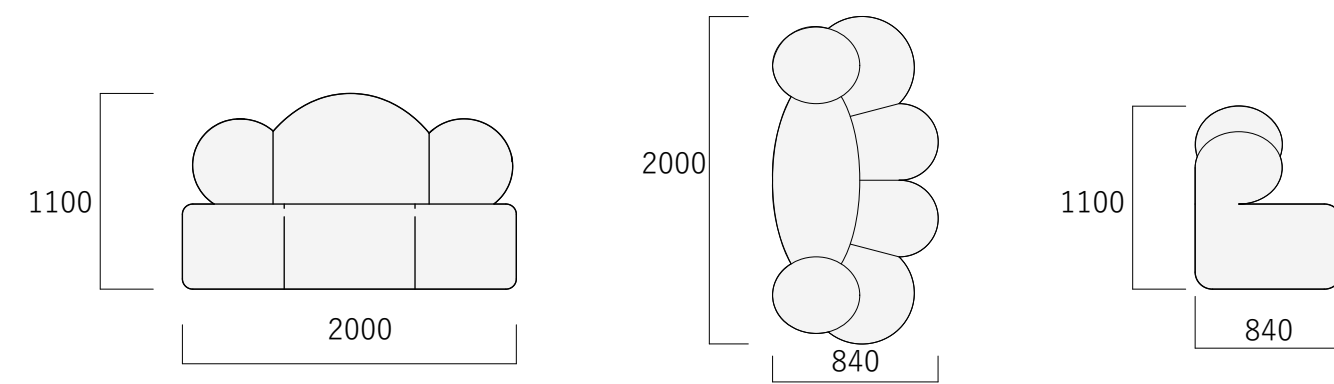

パース

デスク

木をテーマとした空間。
机や棚には木材を使い、ナチュラルな雰囲気。
椅子は清水町の木である「ななかまど」をイメージして赤色を使用している。

会議室

デスクと同じく木をテーマとしている。
壁や椅子は木々の自然をイメージし、緑を使用している。
明るく、さわやかな気分で会議に参加することができる。

清水町の自然を取り入れる

清水町の花 スズラン
→スズランのランプ

清水町の木 ななかまど
→デスクの椅子を赤色に

家具図

応接室 ソファ

オフィス
デスク & チェア

会議室
デスク & チェア

イートインスペース
テーブル & チェア

待合スペース
ベンチ

照明

| | | | |
|---------------------------------------|-------------------------------------|--------------------------------------|------------------------------------|
| LED × 15台 | PL1 × 1台 | PL2 × 2台 | DL × 24台 |
| <p>OL 291 126R8B ¥13,800 (税別)</p> | <p>OC 006 689L ¥66,150 (税別)</p> | <p>OP 252 341LC1 ¥4,800 (税別)</p> | <p>OD 201 04LR ¥4,800 (税別)</p> |