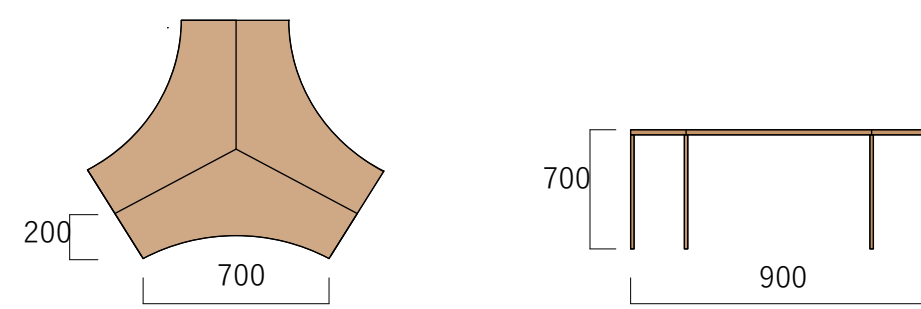

パース

デスク

木をテーマとした空間。
机や棚には木材を使い、ナチュラルな雰囲気。
椅子は清水町の木である「ななかまど」をイメージして赤色を使用している。

会議室

デスクと同じく木をテーマとしている。
壁や椅子は木々の自然をイメージし、緑を使用している。
明るく、さわやかな気分で会議に参加することができる。

清水町の自然を取り入れる

清水町の花 スズラン
→スズランのランプ

清水町の木 ななかまど
→デスクの椅子を赤色に

家具図

応接室 ソファ

オフィス
デスク & チェア

会議室
デスク & チェア

イートインスペース
テーブル & チェア

待合スペース
ベンチ

照明

| | | | |
|---------------------------------------|-------------------------------------|--------------------------------------|------------------------------------|
| LED × 15台 | PL1 × 1台 | PL2 × 2台 | DL × 24台 |
| <p>OL 291 126R8B ¥13,800 (税別)</p> | <p>OC 006 689L ¥66,150 (税別)</p> | <p>OP 252 341LC1 ¥4,800 (税別)</p> | <p>OD 201 04LR ¥4,800 (税別)</p> |