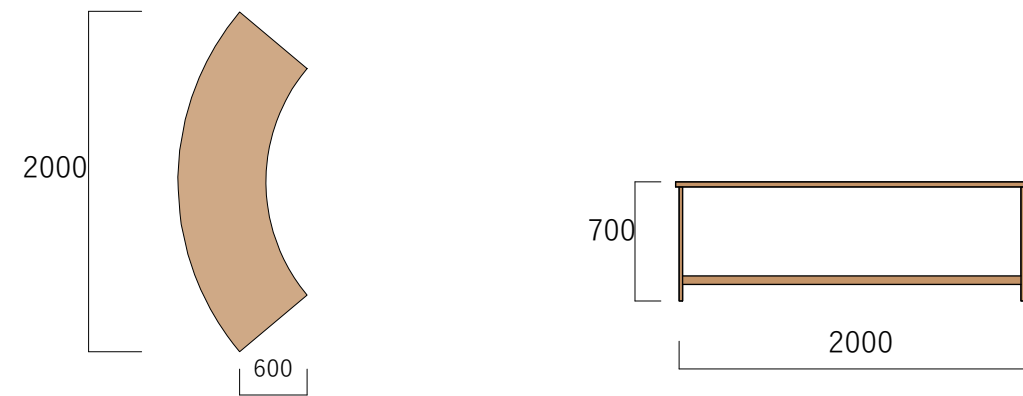

家具図

応接室 ソファ

オフィス
デスク & チェア

会議室
デスク & チェア

イートインスペース
テーブル & チェア

待合スペース
ベンチ

照明

| | | | |
|---------------------------------------|-------------------------------------|--------------------------------------|------------------------------------|
| LED × 15台 | PL1 × 1台 | PL2 × 2台 | DL × 24台 |
| <p>OL 291 126R8B ¥13,800 (税別)</p> | <p>OC 006 689L ¥66,150 (税別)</p> | <p>OP 252 341LC1 ¥4,800 (税別)</p> | <p>OD 201 04LR ¥4,800 (税別)</p> |