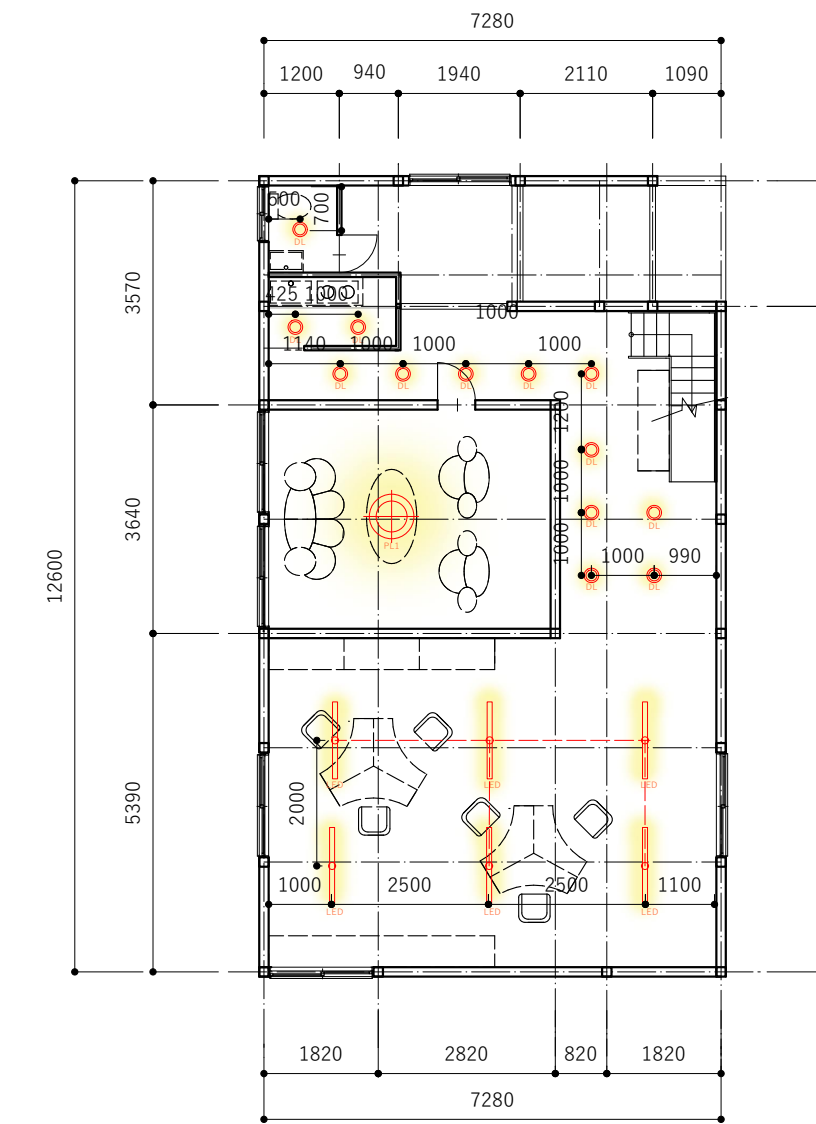

パース

デスク

木をテーマとした空間。
机や棚には木材を使い、ナチュラルな雰囲気。
椅子は清水町の木である「ななかまど」をイメージして赤色を使用している。

会議室

デスクと同じく木をテーマとしている。
壁や椅子は木々の自然をイメージし、緑を使用している。
明るく、さわやかな気分で会議に参加することができる。

清水町の自然を取り入れる

清水町の花 スズラン
→スズランのランプ

清水町の木 ななかまど
→デスクの椅子を赤色に

家具図

応接室 ソファ

オフィス
デスク & チェア

会議室
デスク & チェア

イートインスペース
テーブル & チェア

待合スペース
ベンチ

照明

| | | | |
|---------------------------------------|-------------------------------------|--------------------------------------|------------------------------------|
| LED × 15台 | PL1 × 1台 | PL2 × 2台 | DL × 24台 |
| <p>OL 291 126R8B ¥13,800 (税別)</p> | <p>OC 006 689L ¥66,150 (税別)</p> | <p>OP 252 341LC1 ¥4,800 (税別)</p> | <p>OD 201 04LR ¥4,800 (税別)</p> |