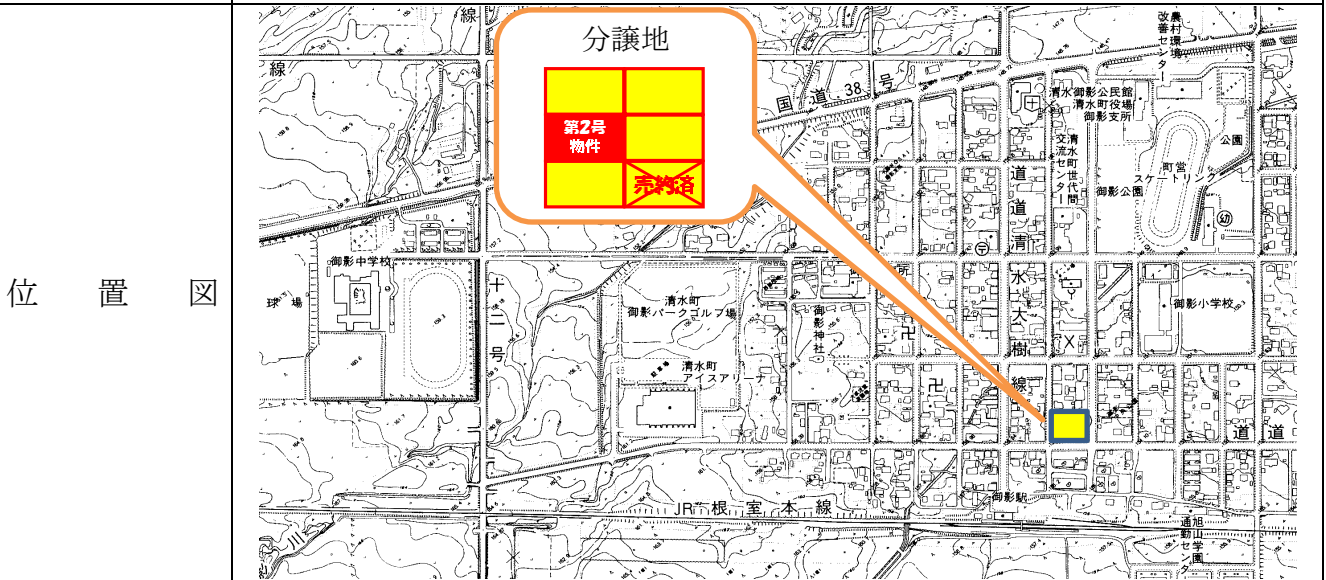

物件調書【第1号】

所在地	清水町御影東1条2丁目2番1
販売価格	2,401,000円
契約保証金	240,100円
登記地目	宅地
地積	357.06㎡
上水道・下水道	上下水道とも敷地付近まで整備済
主な施設までの距離	JR御影駅 170m 御影小学校 290m 御影中学校 1,030m 清水町役場御影支所 520m

その他注意事項
 現状有姿での引き渡しとなりますので、必ず現地を確認してからお申込ください。

物件調書【第2号】

所在地	清水町御影東1条2丁目2番4
販売価格	2,182,000円
契約保証金	218,200円
登記地目	宅地
地積	357.03 m ²
上水道・下水道	上下水道とも敷地付近まで整備済
主な施設までの距離	J R御影駅 170m 御影小学校 290m 御影中学校 1,030m 清水町役場御影支所 520m

その他注意事項
現状有姿での引き渡しとなりますので、必ず現地を確認してからお申込ください。

物件調書【第3号】

所在地	清水町御影東1条2丁目2番5
販売価格	1,746,000円
契約保証金	174,600円
登記地目	宅地
地積	357.05 m ²
上水道・下水道	上下水道とも敷地付近まで整備済
主な施設までの距離	J R御影駅 170m 御影小学校 290m 御影中学校 1,030m 清水町役場御影支所 520m
その他注意事項	現状有姿での引き渡しとなりますので、必ず現地を確認してからお申込ください。土地に既存の構築物等がありますが、そのままの引渡しとなります。
位置図	
現況写真	