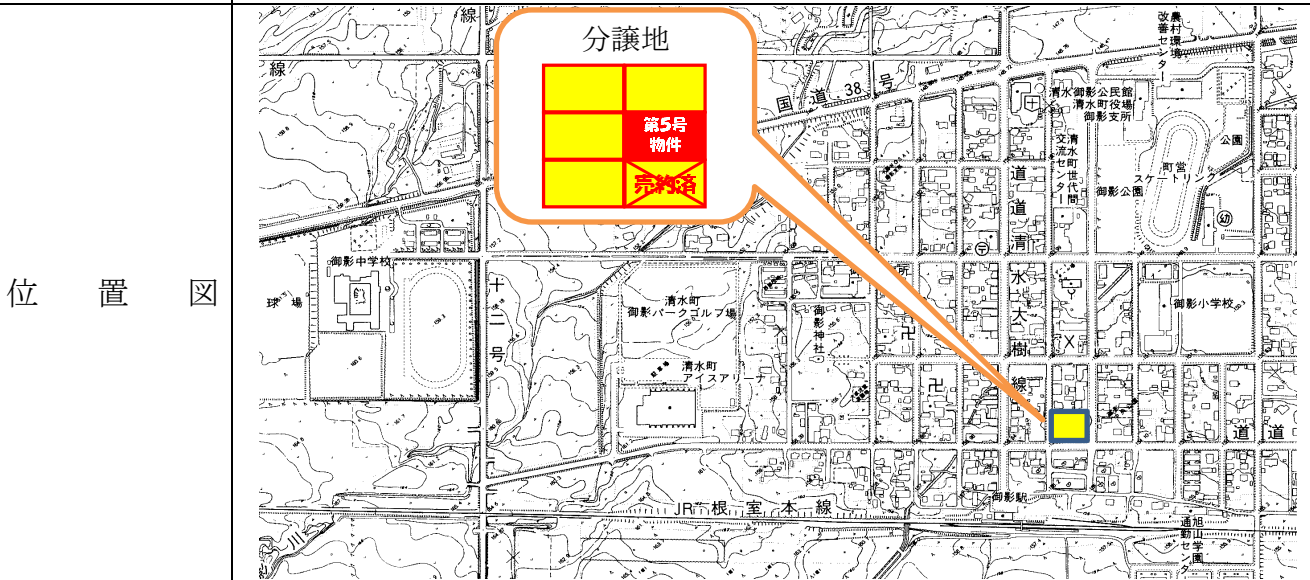

物件調書【第5号】

所在地	清水町御影東1条2丁目2番7
販売価格	2,401,000円
契約保証金	240,100円
登記地目	宅地
地積	357.01㎡
上水道・下水道	上下水道とも敷地付近まで整備済
主な施設までの距離	JR御影駅 170m 御影小学校 290m 御影中学校 1,030m 清水町役場御影支所 520m

その他注意事項
現状有姿での引き渡しとなりますので、必ず現地を確認してからお申込ください。