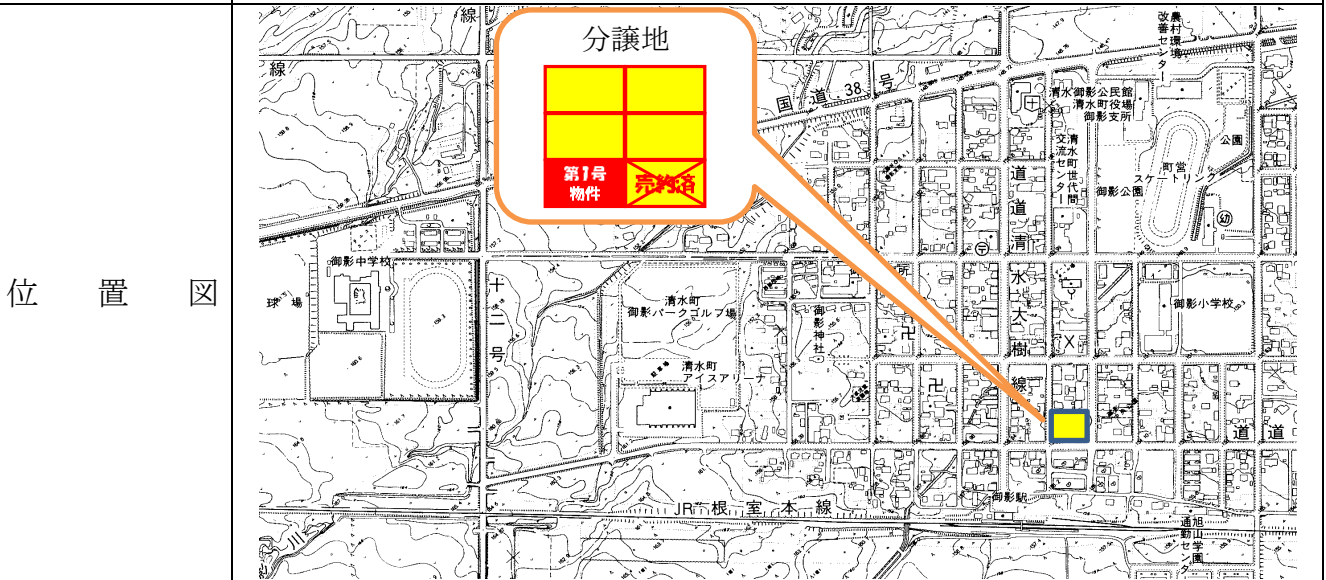

物件調書【第1号】

所在地	清水町御影東1条2丁目2番1
販売価格	2,401,000円
契約保証金	240,100円
登記地目	宅地
地積	357.06㎡
上水道・下水道	上下水道とも敷地付近まで整備済
主な施設までの距離	JR御影駅 170m 御影小学校 290m 御影中学校 1,030m 清水町役場御影支所 520m

その他注意事項
 現状有姿での引き渡しとなりますので、必ず現地を確認してからお申込ください。

物件調書【第2号】

所在地	清水町御影東1条2丁目2番4
販売価格	2,182,000円
契約保証金	218,200円
登記地目	宅地
地積	357.03 m ²
上水道・下水道	上下水道とも敷地付近まで整備済
主な施設までの距離	J R御影駅 170m 御影小学校 290m 御影中学校 1,030m 清水町役場御影支所 520m

その他注意事項
現状有姿での引き渡しとなりますので、必ず現地を確認してからお申込ください。

物件調書【第3号】

所在地	清水町御影東1条2丁目2番5
販売価格	1,746,000円
契約保証金	174,600円
登記地目	宅地
地積	357.05 m ²
上水道・下水道	上下水道とも敷地付近まで整備済
主な施設までの距離	J R御影駅 170m 御影小学校 290m 御影中学校 1,030m 清水町役場御影支所 520m
その他注意事項	現状有姿での引き渡しとなりますので、必ず現地を確認してからお申込ください。土地に既存の構築物等がありますが、そのままの引渡しとなります。
位置図	
現況写真	