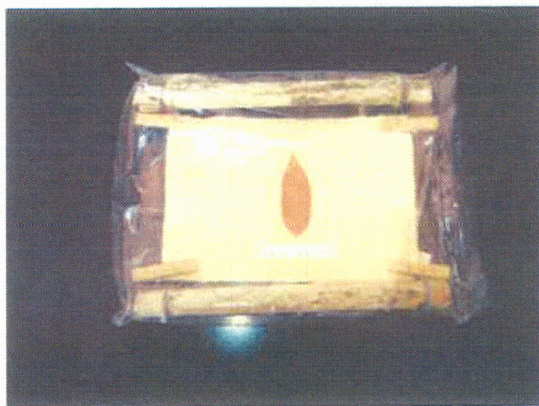

ともに共同作業所 ・ ふれあいの店カリヨン 生産商品一覧表

	品名	価格	規格	数量	注文から納期時期	写真番号	備考
ともに共同作業所	リサイクル封筒 (大)	¥100	11.2cm×19.2cm	横開き10枚入り	7日程度	1	手作りの為、多少の規格むらあり
	リサイクル封筒 (小)	¥50	10.3cm×17.5cm	横開き10枚入り	7日程度		手作りの為、多少の規格むらあり
	流木写真掛け	¥350	写真L版用	1ヶ	10日程度	2	手作りの為、多少の規格むらあり
	機織コースター	¥200	10cm×10cm	1枚	10日程度	3	色等は各種あり、注文時相談
	南瓜	¥1,200	10kg	1箱 5~6個	9月末日注文受付終了、10月中旬頃納品	4	その年の収穫量にて内容変更あり
ふれあいの店カリヨン	ホットコーヒー	¥250	150cc	1杯	文化センター内営業時間10:30~14:30	5	役場・保健センター配達可
	アイスコーヒー	¥250	200cc	1杯	文化センター内営業時間10:30~14:30	6	役場・保健センター配達可
	消費拡大牛乳	¥50	200cc	1杯	文化センター内営業時間10:30~14:30	7	
	トースト(ゆで玉子付)	¥350	本食1枚・ゆで玉子1個		文化センター内営業時間10:30~14:30	8	
	トーストセット	¥550	本食1枚・ゆで玉子1個・コーヒー1杯		文化センター内営業時間10:30~14:30		
	アイスクリーム	¥150	各種	1ヶ	文化センター内営業時間10:30~14:30	9	市販アイスクリーム
	コココーラ商品各種	¥130~¥160	缶・ペットボトル各種	1本	7日程度	10	役場・保健センター配達可

ともに共同作業所 ・ ふれあいの店カリヨン 生産商品一覧表 別紙写真

① リサイクル封筒

② 流木写真掛け

③ 機織コースター

④ 南瓜

⑤ ホットコーヒー

⑥ アイスコーヒー

⑦ 消費拡大牛乳