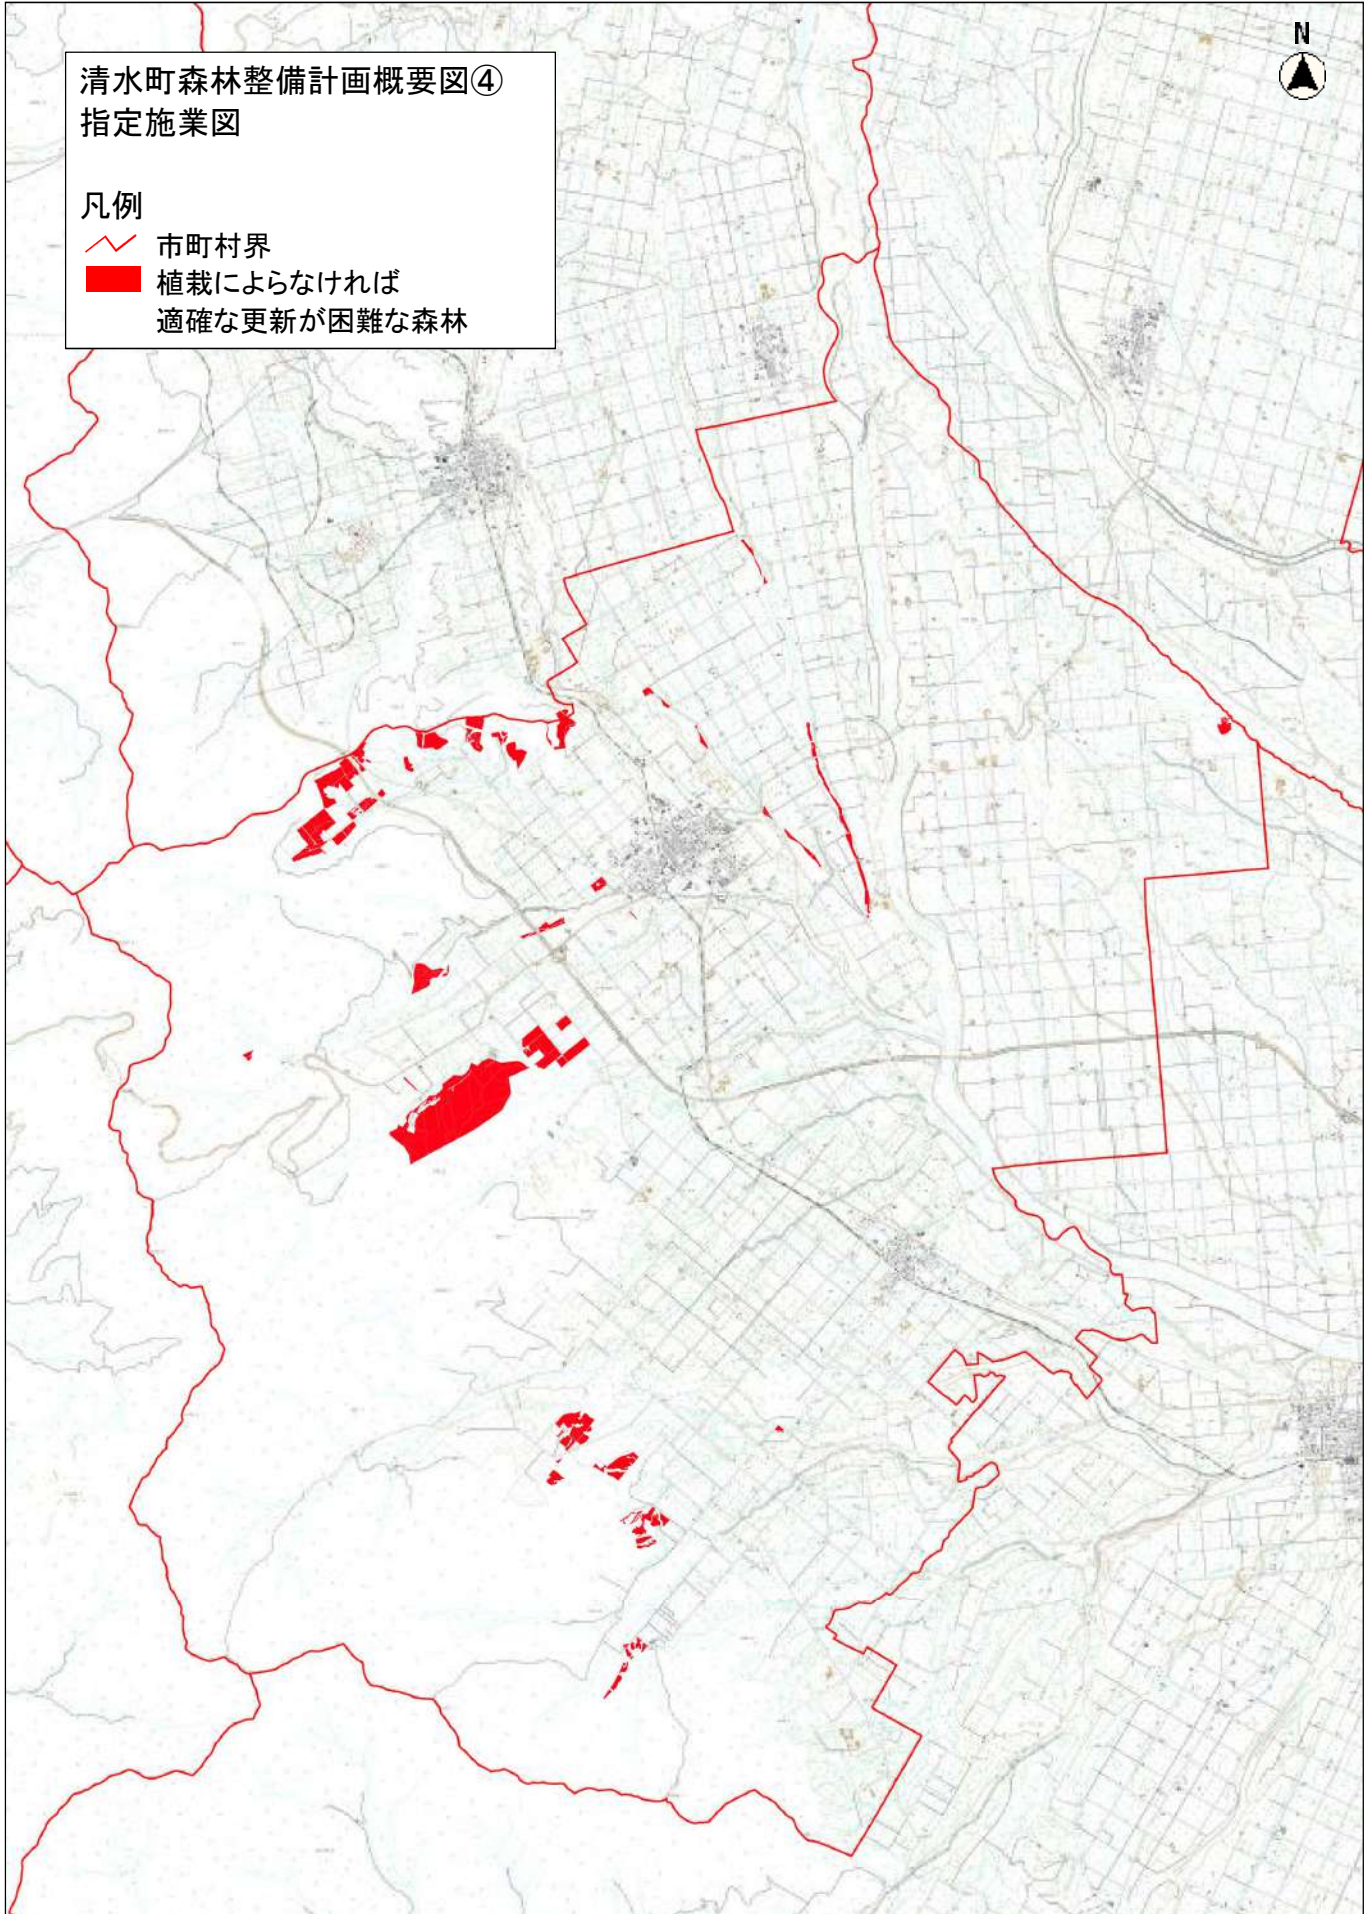

清水町森林整備計画概要図④
指定施業図

凡例

- 市町村界
- 植栽によらなければ
適確な更新が困難な森林

縮尺 1 : 100000