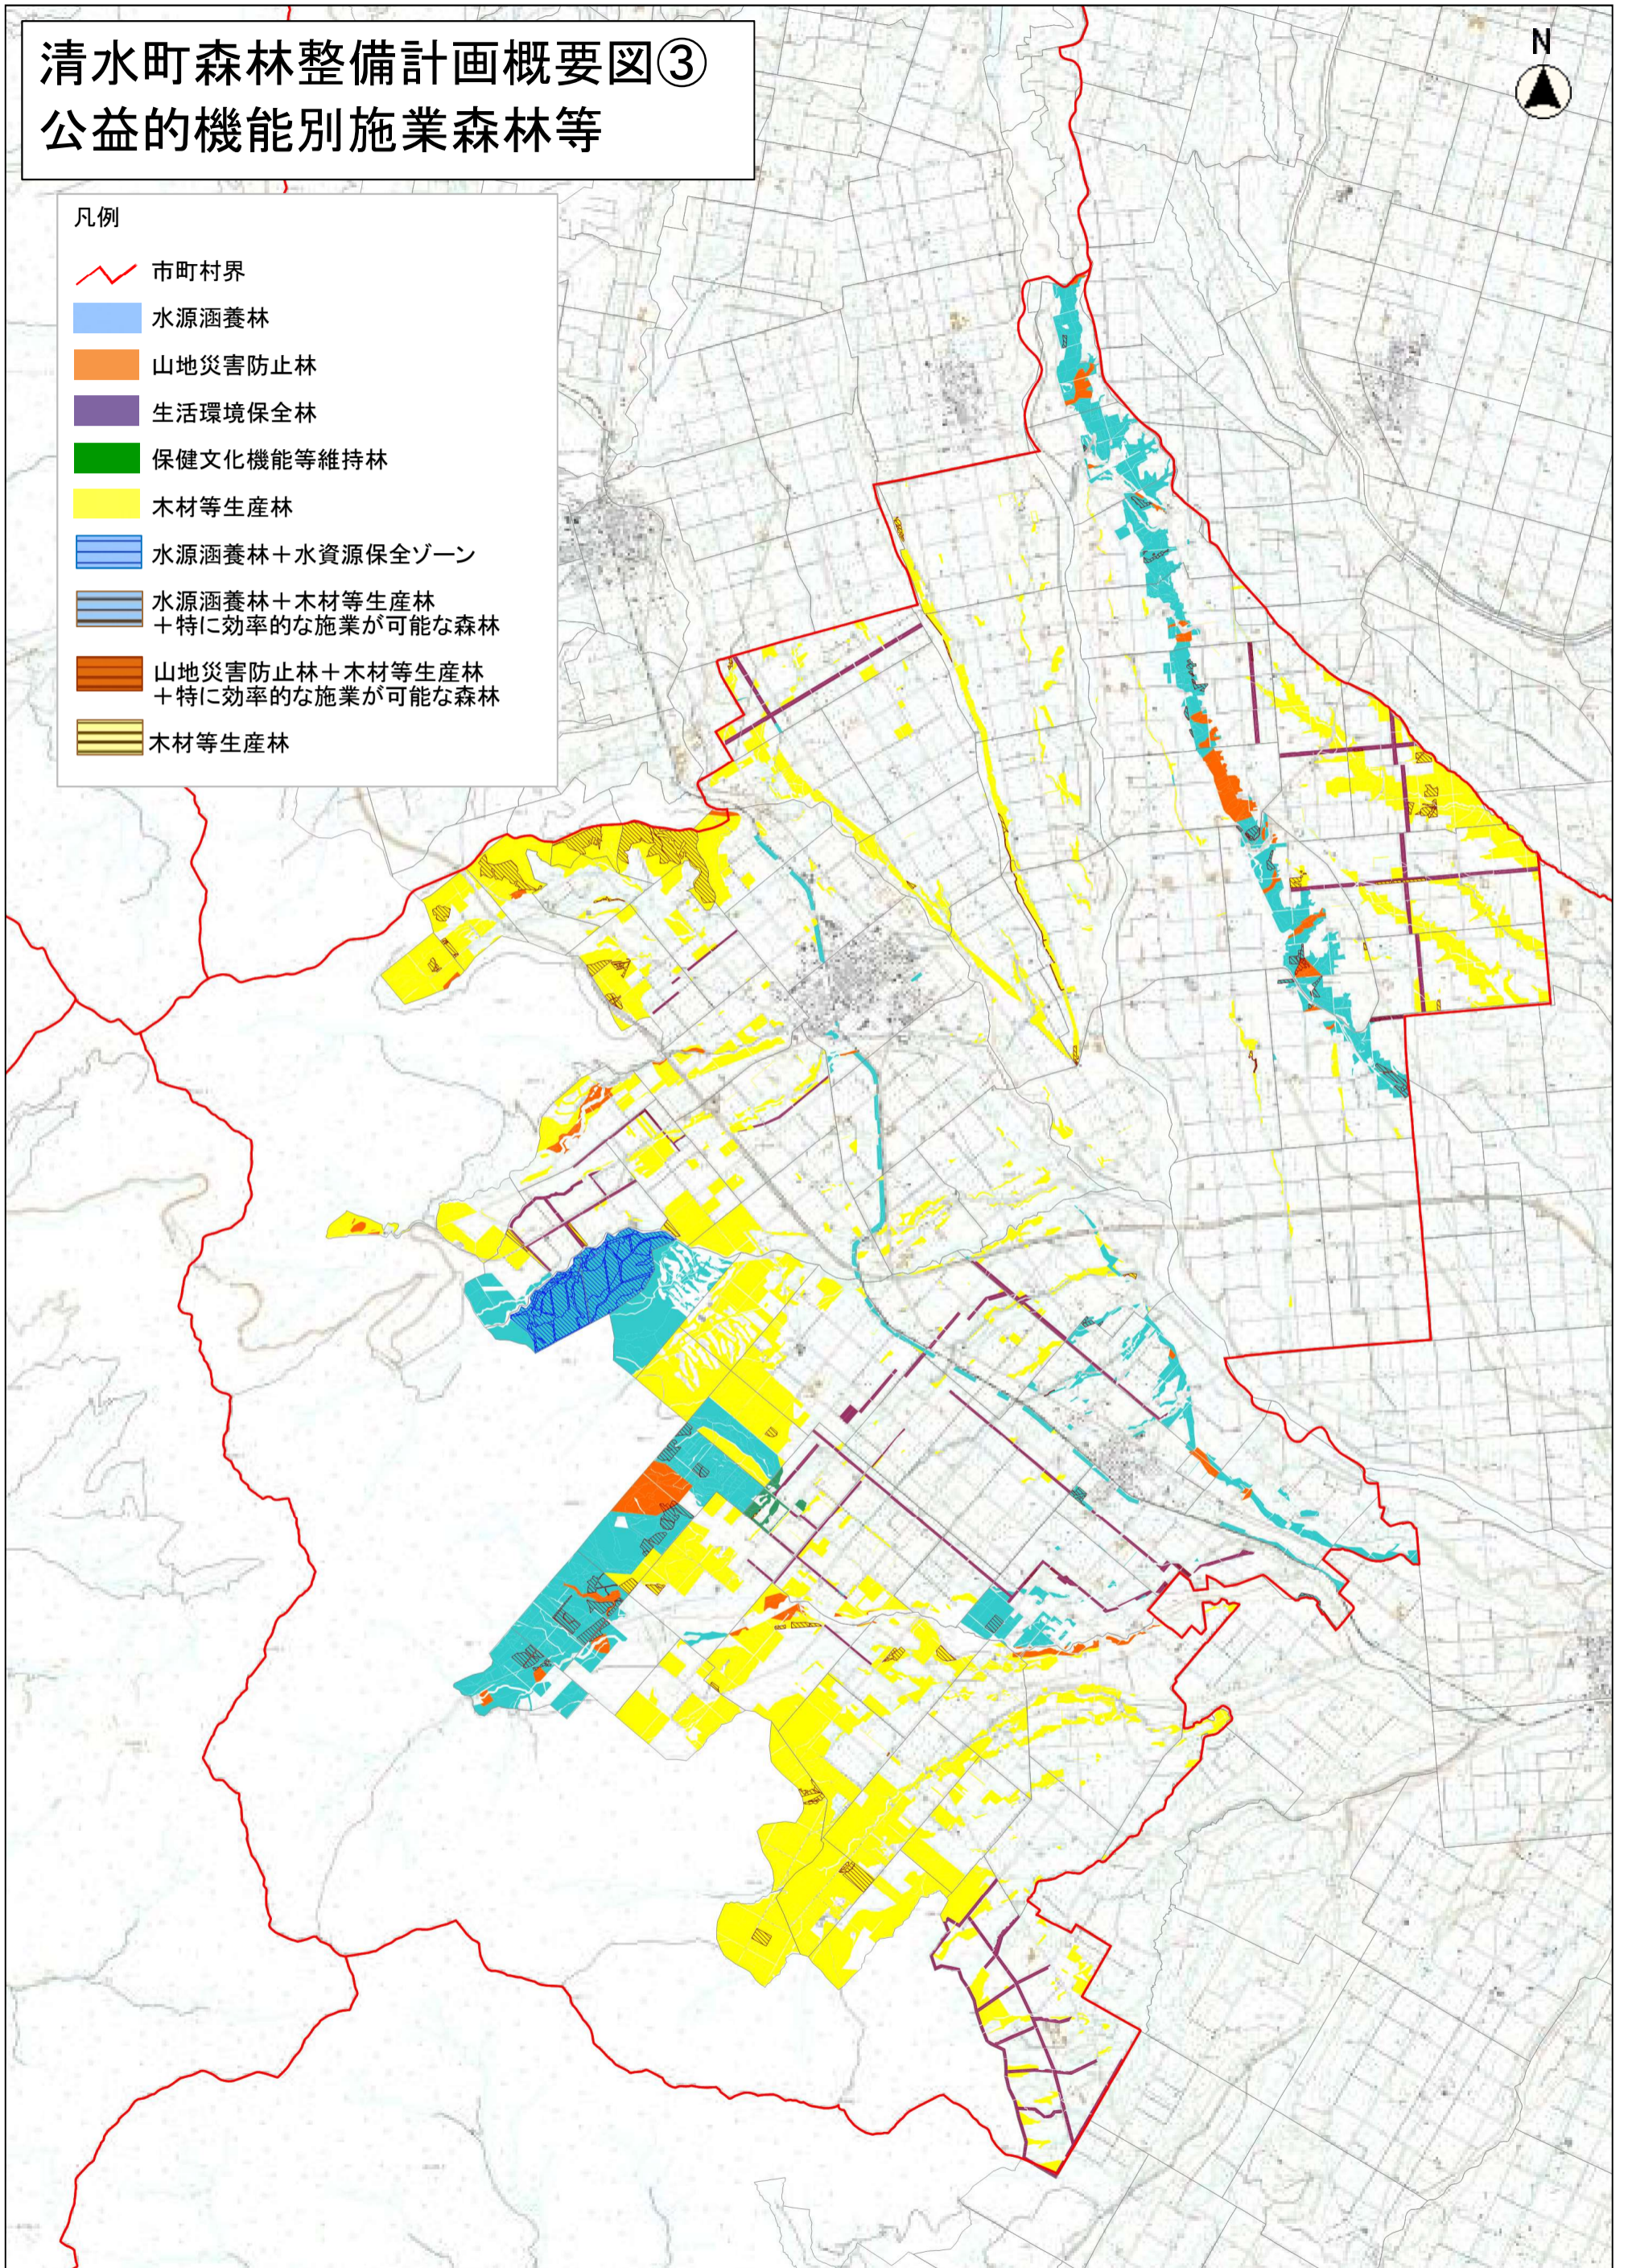

清水町森林整備計画概要図③ 公益的機能別施業森林等

凡例

- 市町村界
- 水源涵養林
- 山地災害防止林
- 生活環境保全林
- 保健文化機能等維持林
- 木材等生産林
- 水源涵養林+水資源保全ゾーン
- 水源涵養林+木材等生産林
+特に効率的な施業が可能な森林
- 山地災害防止林+木材等生産林
+特に効率的な施業が可能な森林
- 木材等生産林

縮尺 1 : 100000