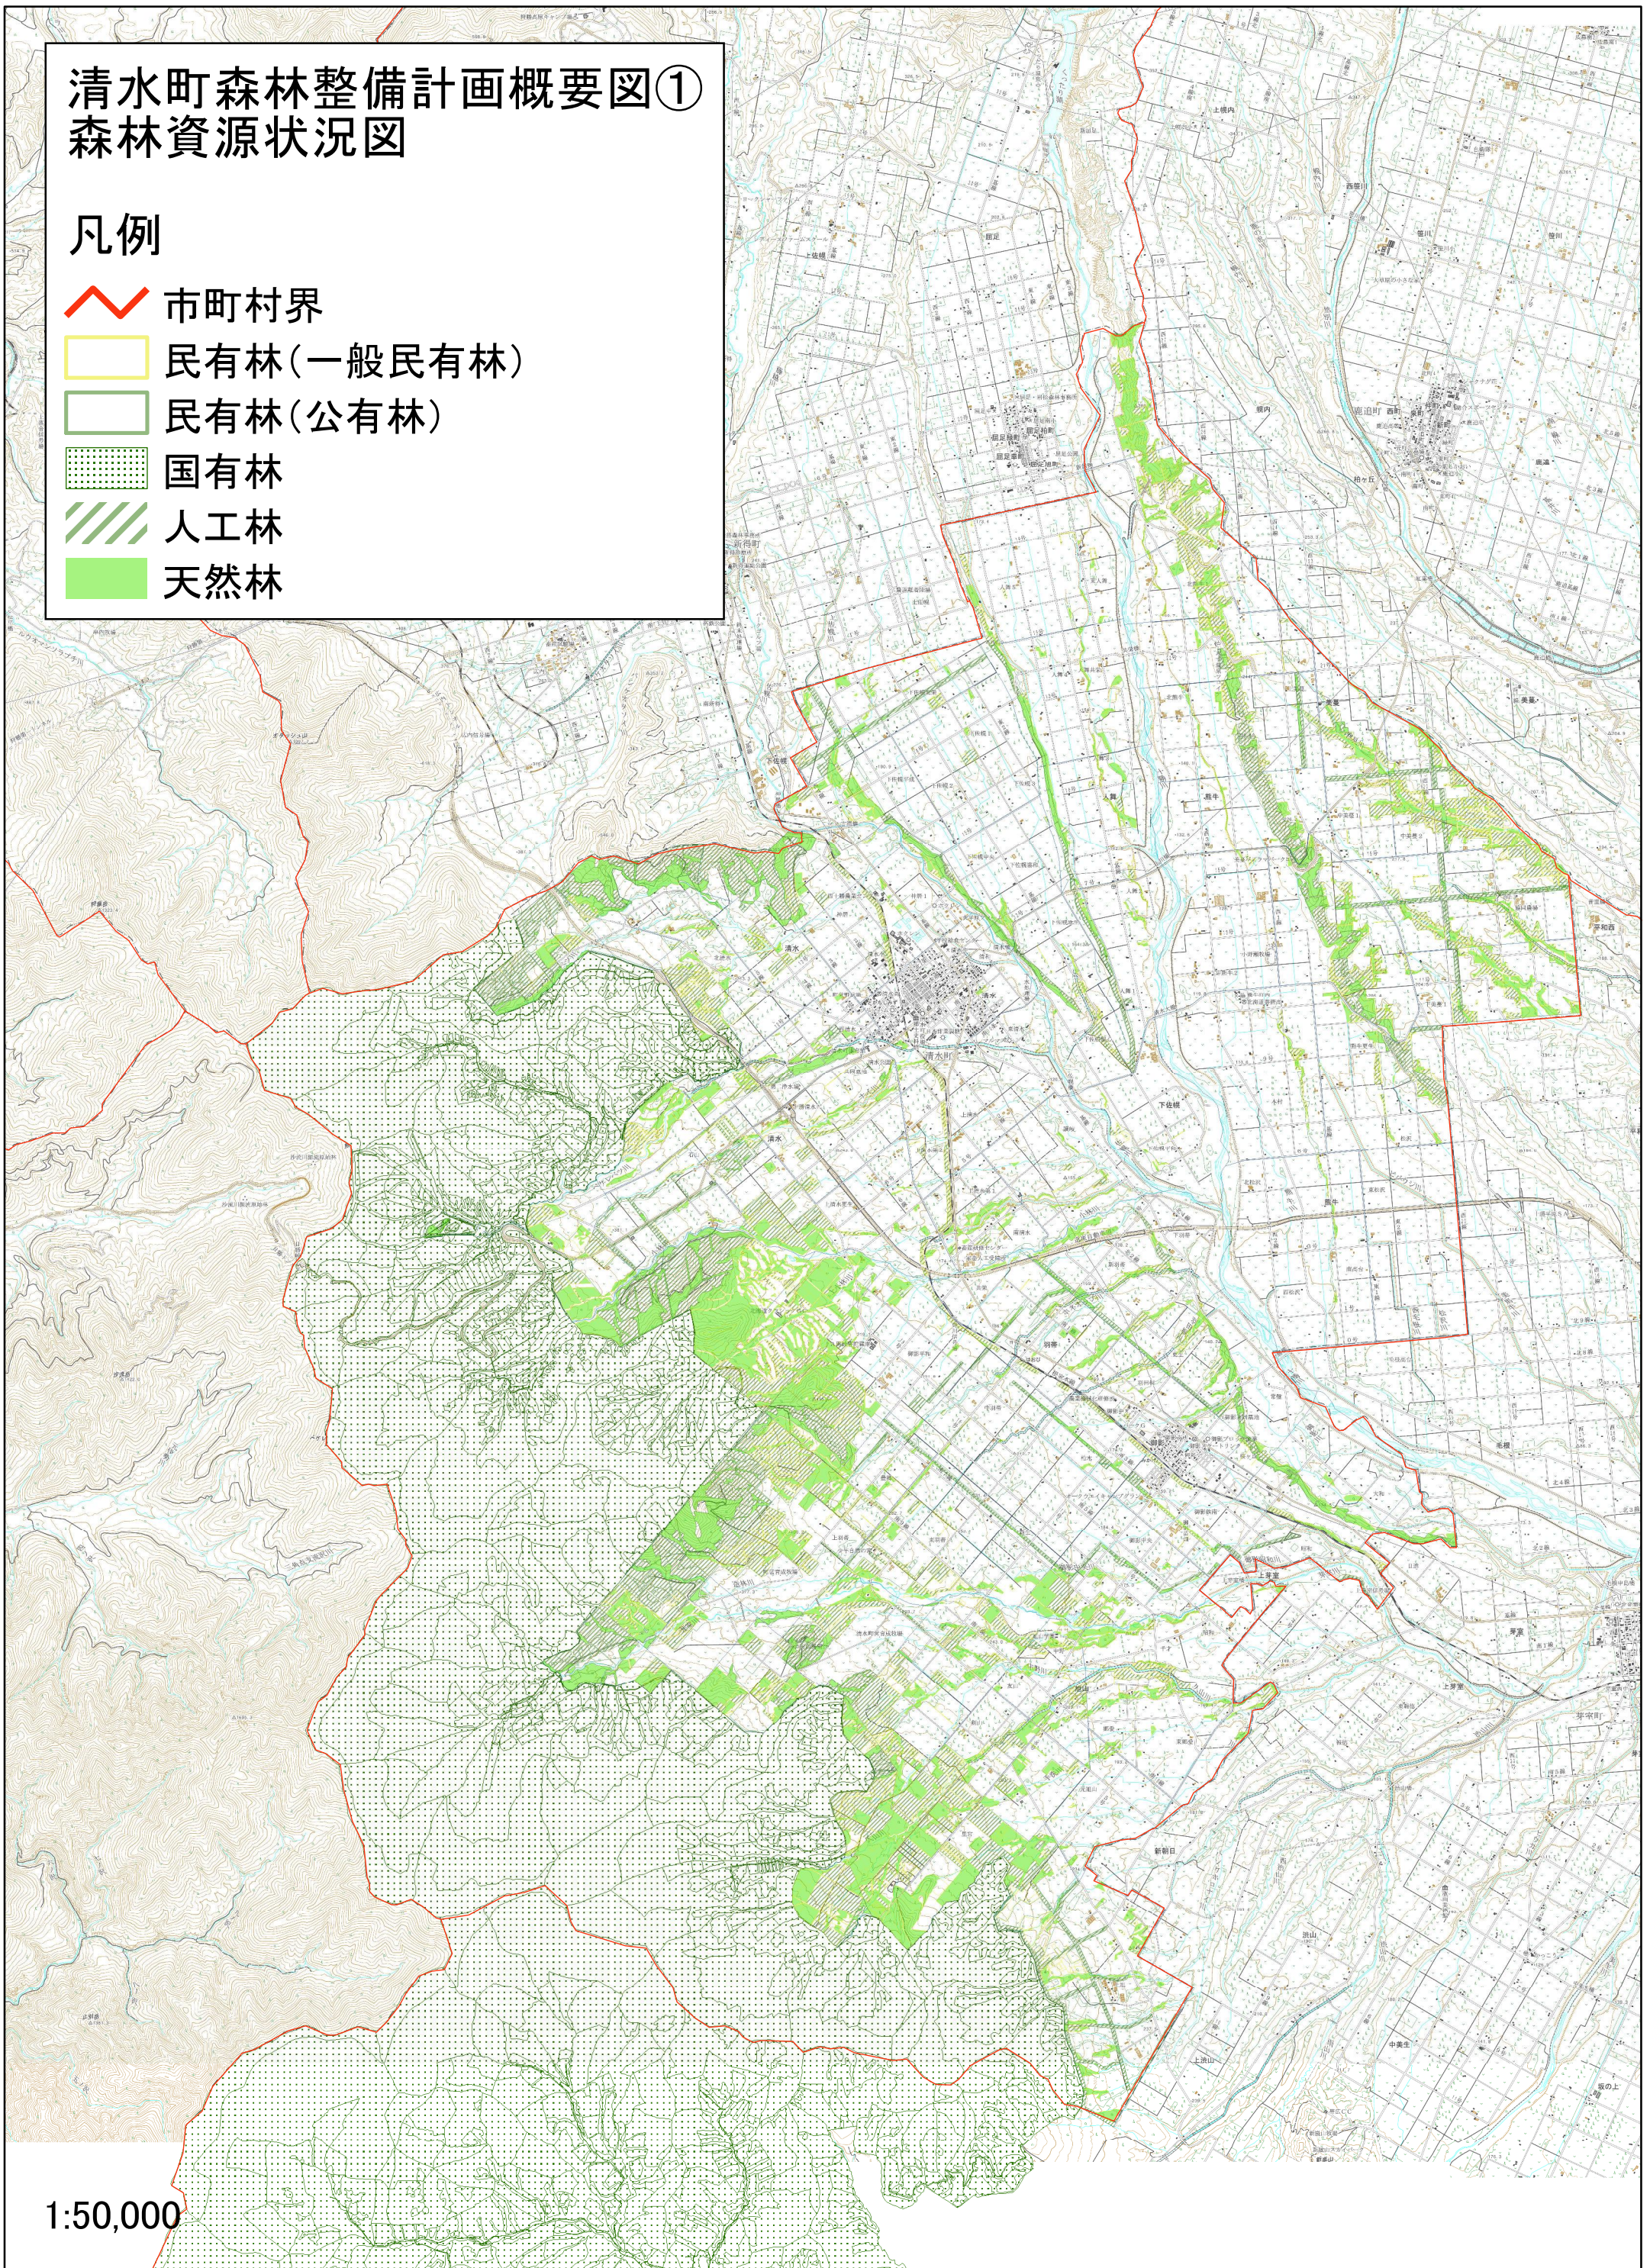

清水町森林整備計画概要図①

森林資源状況図

凡例

-  市町村界
-  民有林(一般民有林)
-  民有林(公有林)
-  国有林
-  人工林
-  天然林

1:50,000