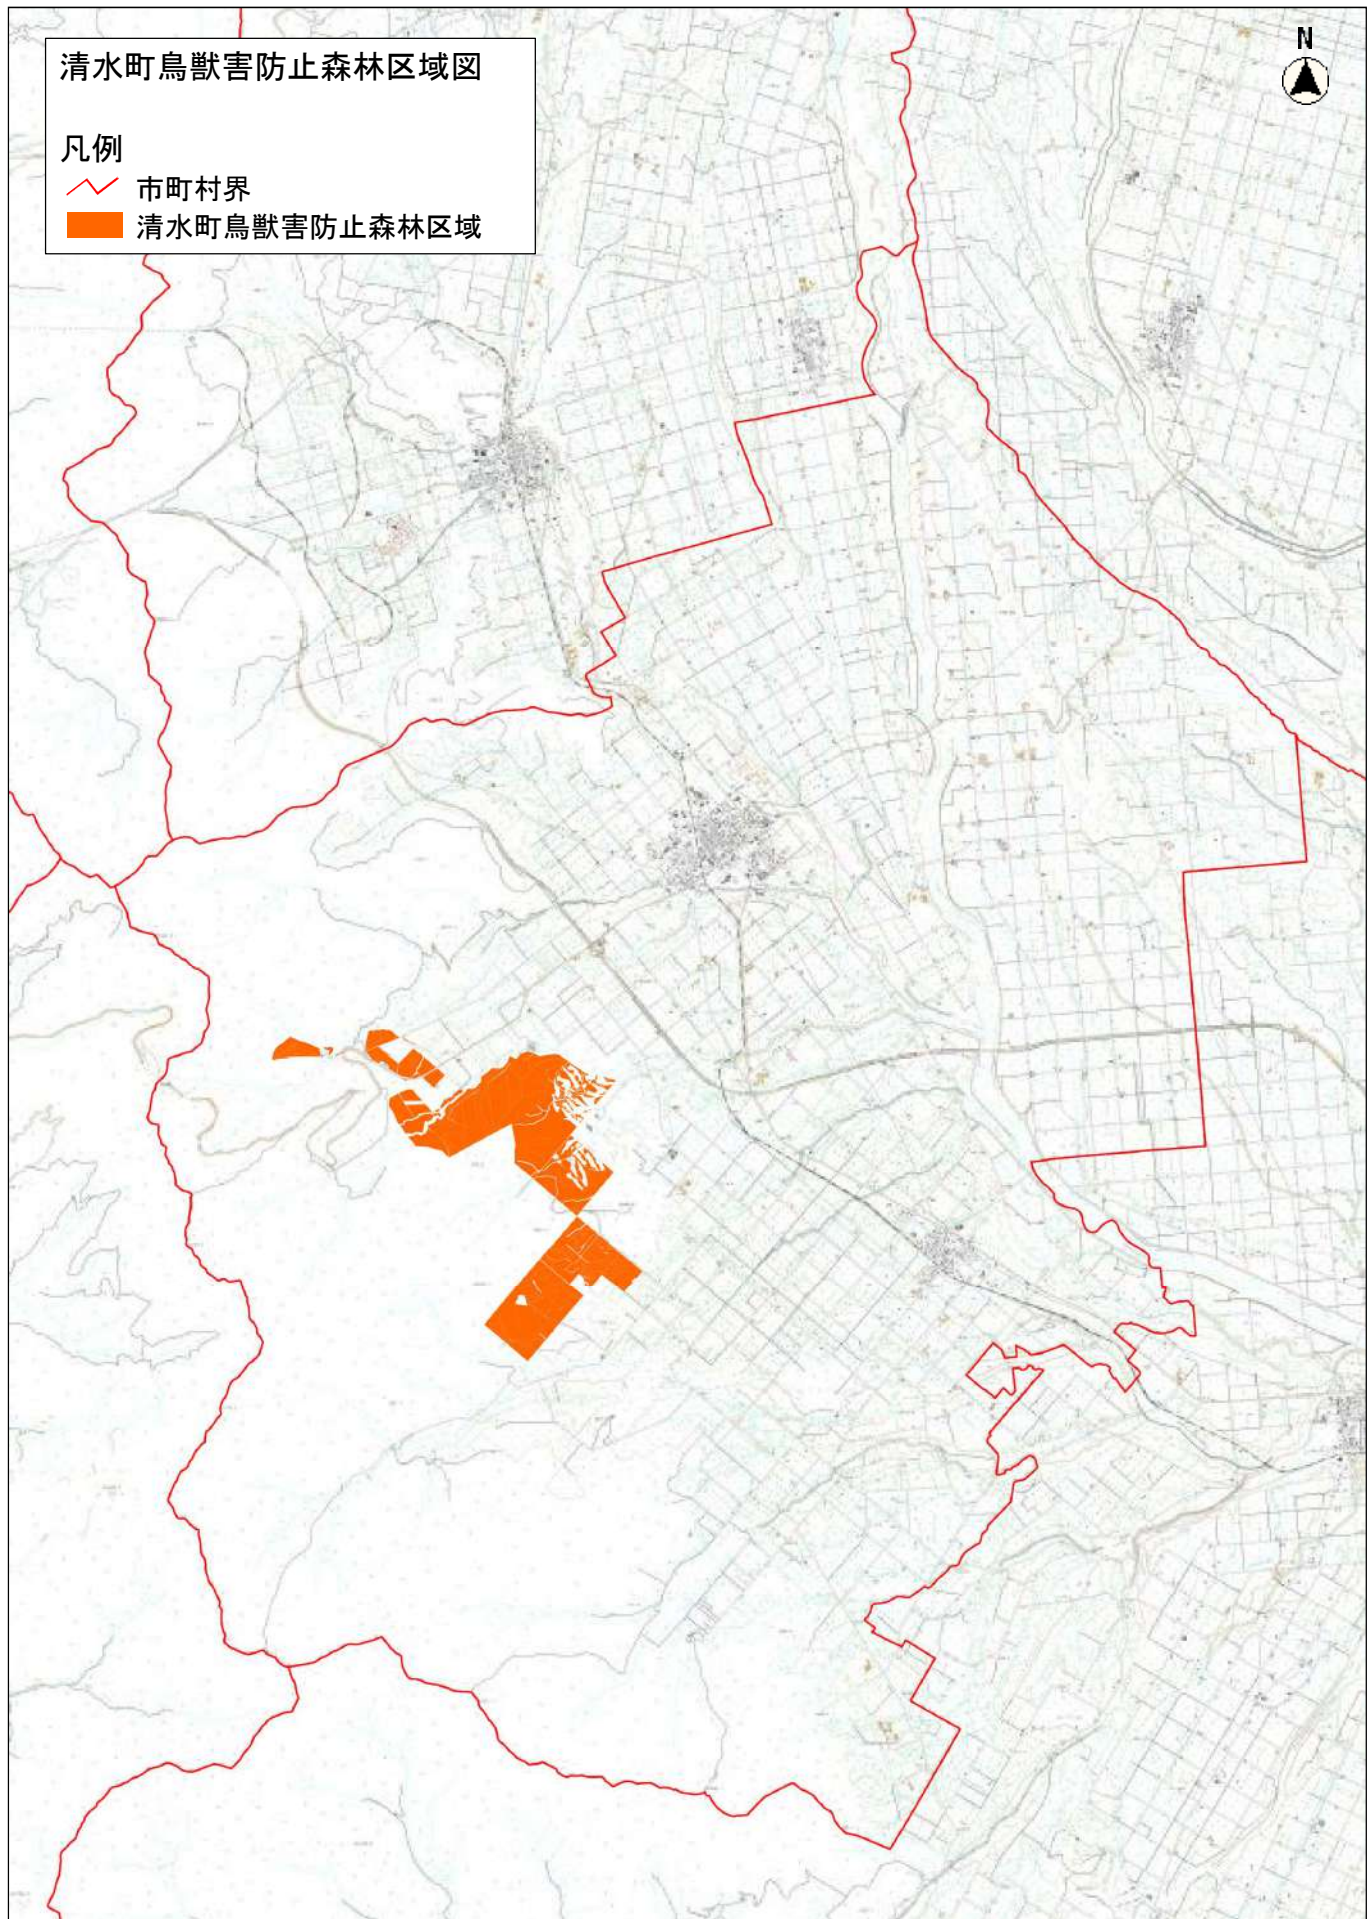

# 清水町鳥獣害防止森林区域図

## 凡例

- 市町村界
- 清水町鳥獣害防止森林区域

縮尺 1 : 100000