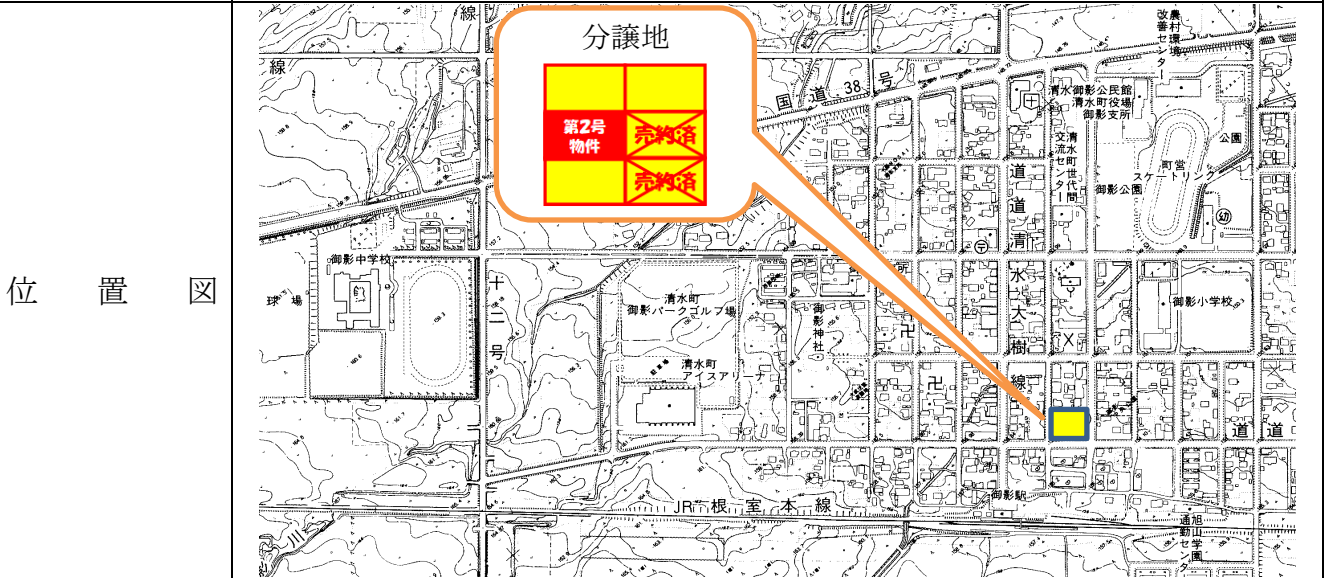

物件調書【第1号】

所在地	清水町御影東1条2丁目2番1		
販売価格	2,401,000 円		
契約保証金	240,100 円		
登記地目	宅地		
地積	357.06 m <sup>2</sup>		
上水道・下水道	上下水道とも敷地付近まで整備済		
主な施設までの距離	J R御影駅	170m	
	御影小学校	290m	
	御影中学校	1,030m	
	清水町役場御影支所	520m	
その他注意事項	現状有姿での引き渡しとなりますので、必ず現地を確認してからお申込ください。		

物件調書【第2号】

所在地	清水町御影東1条2丁目2番4		
販売価格	2,182,000 円		
契約保証金	218,200 円		
登記地目	宅地		
地積	357.03 m <sup>2</sup>		
上水道・下水道	上下水道とも敷地付近まで整備済		
主な施設までの距離	J R御影駅	170m	
	御影小学校	290m	
	御影中学校	1,030m	
	清水町役場御影支所	520m	
その他注意事項	現状有姿での引き渡しとなりますので、必ず現地を確認してからお申込ください。		

物件調書【第3号】

所在地	清水町御影東1条2丁目2番5
販売価格	1,746,000 円
契約保証金	174,600 円
登記地目	宅地
地積	357.05 m <sup>2</sup>
上水道・下水道	上下水道とも敷地付近まで整備済
主な施設までの距離	J R御影駅 170m 御影小学校 290m 御影中学校 1,030m 清水町役場御影支所 520m
その他注意事項	現状有姿での引き渡しとなりますので、必ず現地を確認してからお申込ください。土地に既存の構築物等がありますが、そのままの引渡しとなります。
位置図	
現況写真	

物件調書【第6号】

所在地	清水町御影東1条2丁目2番8
販売価格	1,921,000円
契約保証金	192,100円
登記地目	宅地
地積	357.05㎡
上水道・下水道	上下水道とも敷地付近まで整備済
主な施設までの距離	J R御影駅 170m 御影小学校 290m 御影中学校 1,030m 清水町役場御影支所 520m
その他注意事項	現状有姿での引き渡しとなりますので、必ず現地を確認してからお申込ください。土地に既存の構築物等がありますが、そのままの引渡しとなります。
位置図	
現況写真	