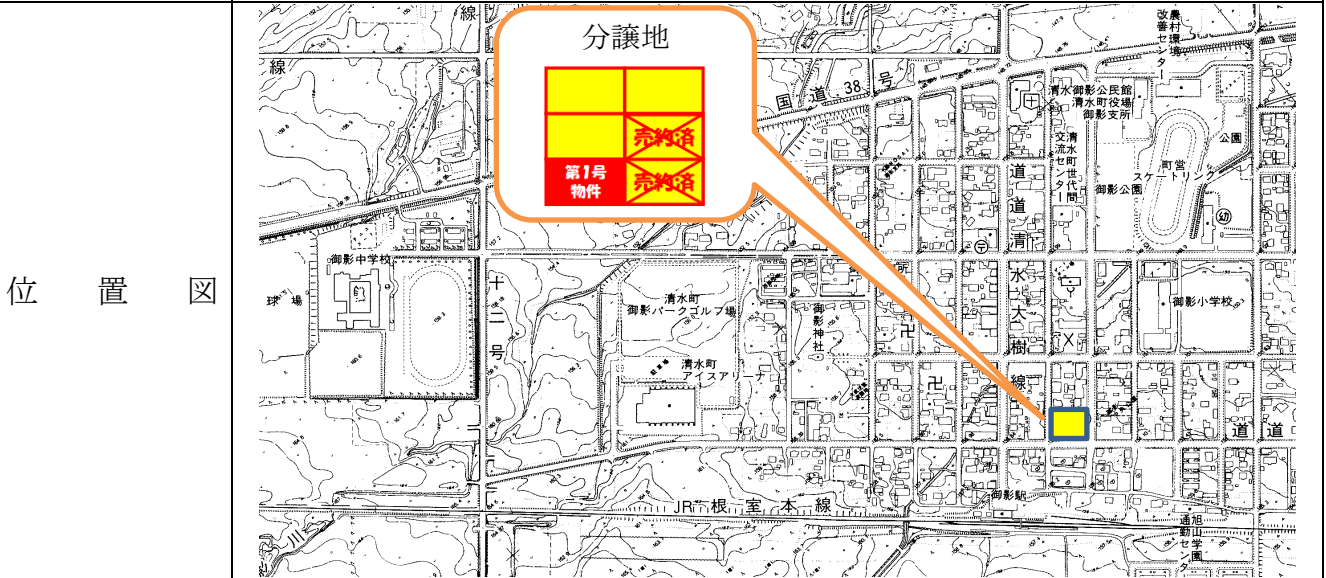

物件調書【第1号】

所在地	清水町御影東1条2丁目2番1		
販売価格	2,401,000 円		
契約保証金	240,100 円		
登記地目	宅地		
地積	357.06 m <sup>2</sup>		
上水道・下水道	上下水道とも敷地付近まで整備済		
主な施設までの距離	J R御影駅	170m	
	御影小学校	290m	
	御影中学校	1,030m	
	清水町役場御影支所	520m	
その他注意事項	現状有姿での引き渡しとなりますので、必ず現地を確認してからお申込ください。		

物件調書【第2号】

所在地	清水町御影東1条2丁目2番4		
販売価格	2,182,000 円		
契約保証金	218,200 円		
登記地目	宅地		
地積	357.03 m <sup>2</sup>		
上水道・下水道	上下水道とも敷地付近まで整備済		
主な施設までの距離	J R御影駅	170m	
	御影小学校	290m	
	御影中学校	1,030m	
	清水町役場御影支所	520m	
その他注意事項	現状有姿での引き渡しとなりますので、必ず現地を確認してからお申込ください。		

物件調書【第3号】

所在地	清水町御影東1条2丁目2番5
販売価格	1,746,000 円
契約保証金	174,600 円
登記地目	宅地
地積	357.05 m <sup>2</sup>
上水道・下水道	上下水道とも敷地付近まで整備済
主な施設までの距離	J R御影駅 170m 御影小学校 290m 御影中学校 1,030m 清水町役場御影支所 520m
その他注意事項	現状有姿での引き渡しとなりますので、必ず現地を確認してからお申込ください。土地に既存の構築物等がありますが、そのままの引渡しとなります。
位置図	
現況写真	

物件調書【第6号】

所在地	清水町御影東1条2丁目2番8
販売価格	1,921,000円
契約保証金	192,100円
登記地目	宅地
地積	357.05㎡
上水道・下水道	上下水道とも敷地付近まで整備済
主な施設までの距離	J R御影駅 170m 御影小学校 290m 御影中学校 1,030m 清水町役場御影支所 520m
その他注意事項	現状有姿での引き渡しとなりますので、必ず現地を確認してからお申込ください。土地に既存の構築物等がありますが、そのままの引渡しとなります。
位置図	
現況写真	