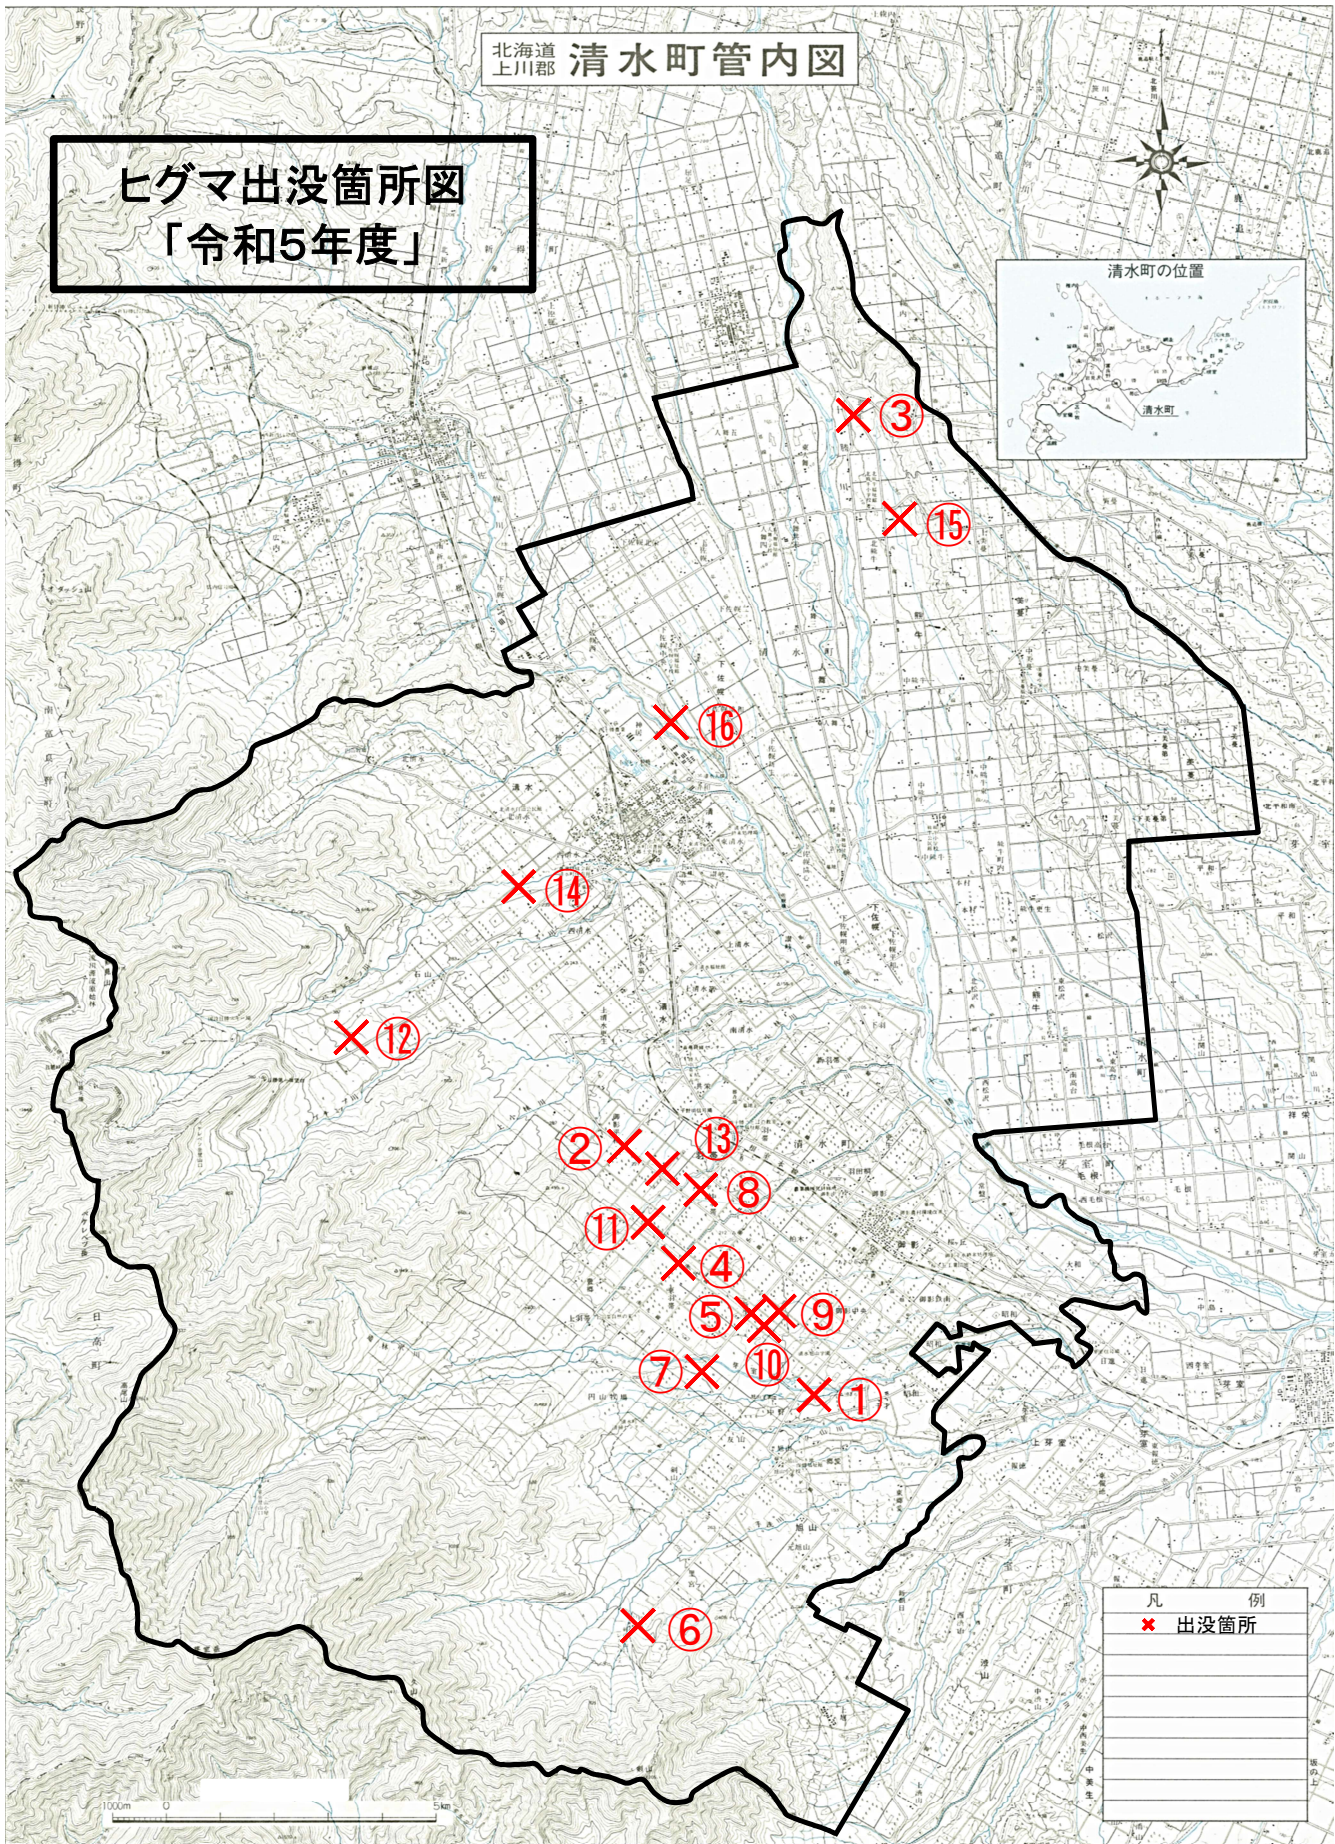

ヒグマ出没箇所図
「令和5年度」

- ① 5月22日 旭山82番地 足跡発見
- ② 5月23日 羽帯南5線120番地 1頭目撃
- ③ 5月27日 熊牛140番地 足跡発見
- ④ 6月18日 羽帯387番地 1頭目撃
- ⑤ 6月20日 御影510番地 1頭目撃
- ⑥ 6月20日 旭山28番地 1頭目撃
- ⑦ 6月20日 羽帯南9線74番地 1頭目撃
- ⑧ 6月20日 羽帯南5線96番地 1頭目撃
- ⑨ 6月23日 御影南6線71番地 1頭目撃
- ⑩ 6月26日 御影南7線71番地 1頭目撃

- ⑪ 6月28日 羽帯395番地 1頭目撃
- ⑫ 8月17日 清水419番地 足跡発見
- ⑬ 9月 1日 羽帯356番地 1頭目撃
- ⑭ 9月19日 清水第6線66番地 2頭目撃
- ⑮ 10月10日 熊牛116番地 1頭目撃
- ⑯ 10月27日 下佐幌西2線85番地 2頭目撃