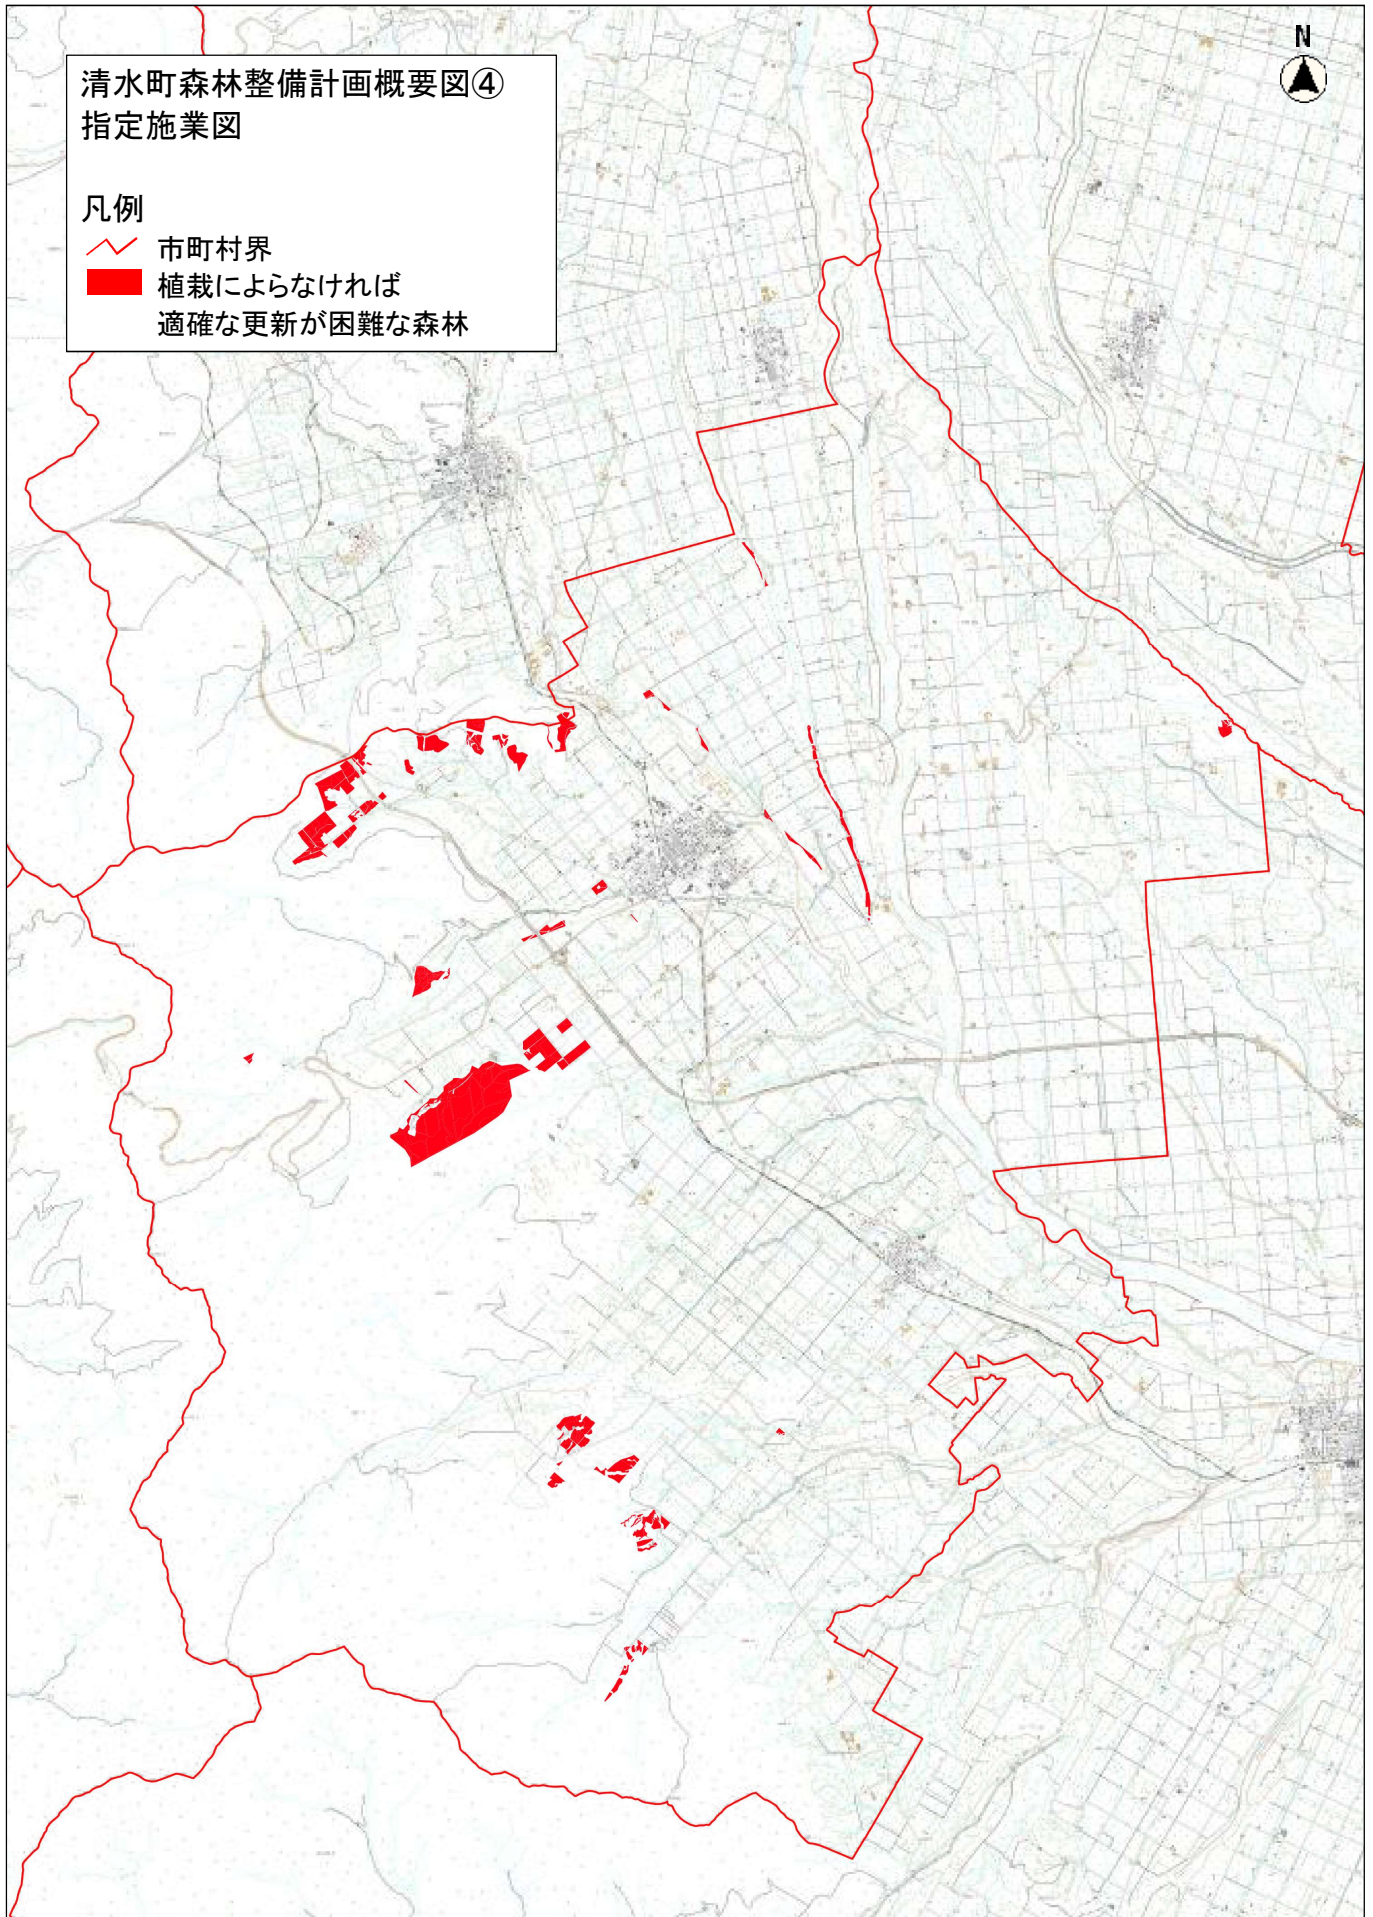

清水町森林整備計画概要図④
指定施業図

凡例

- 市町村界
- 植栽によらなければ
適確な更新が困難な森林

縮尺 1 : 100000