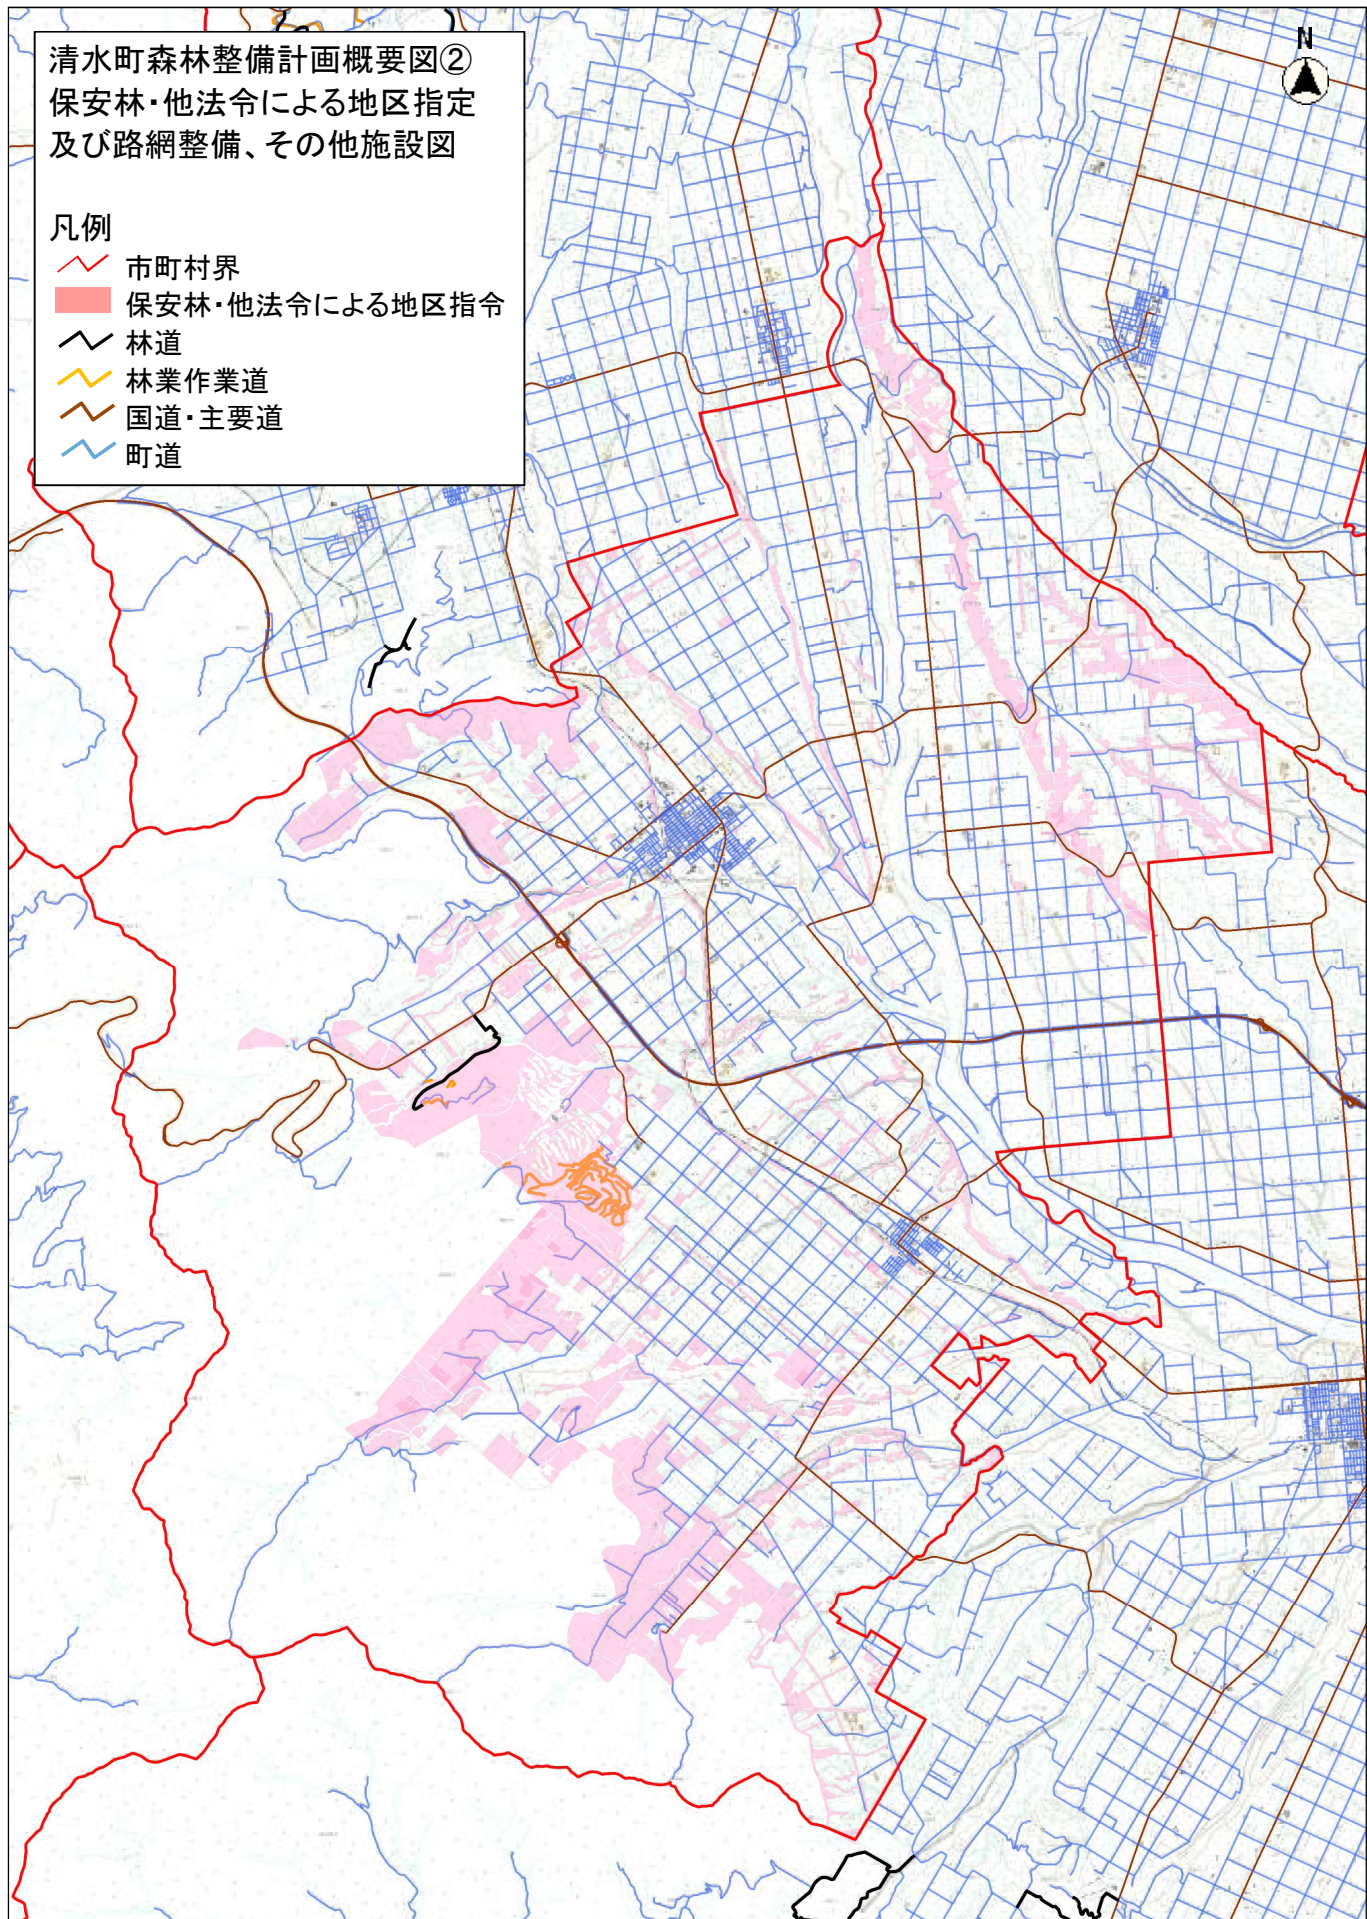

清水町森林整備計画概要図②  
保安林・他法令による地区指定  
及び路網整備、その他施設図

凡例

-  市町村界
-  保安林・他法令による地区指令
-  林道
-  林業作業道
-  国道・主要道
-  町道

縮尺 1 : 100000