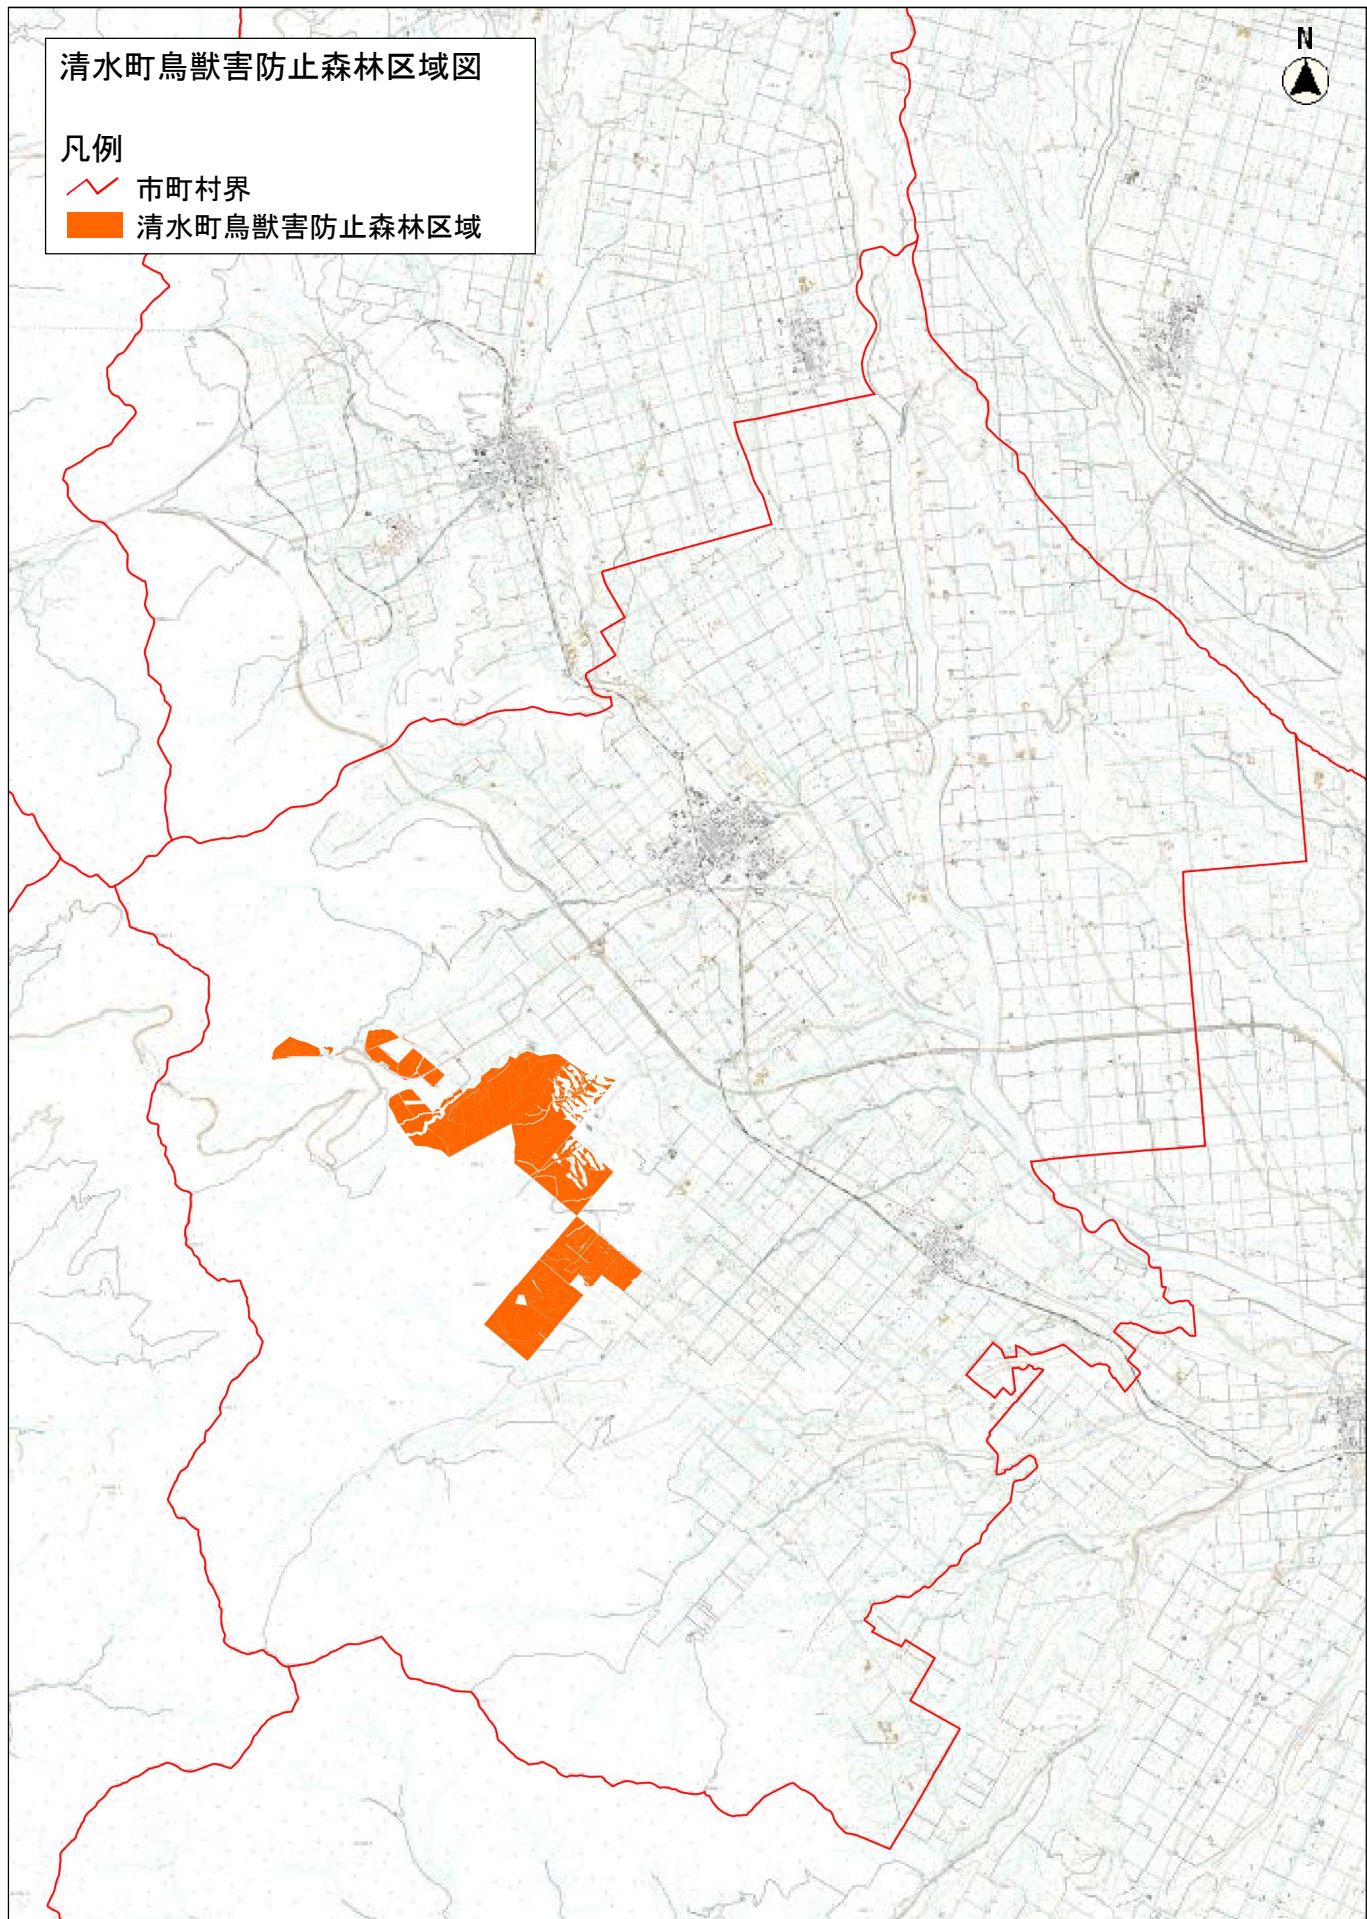

清水町鳥獣害防止森林区域図

凡例

- 市町村界
- 清水町鳥獣害防止森林区域

縮尺 1 : 100000