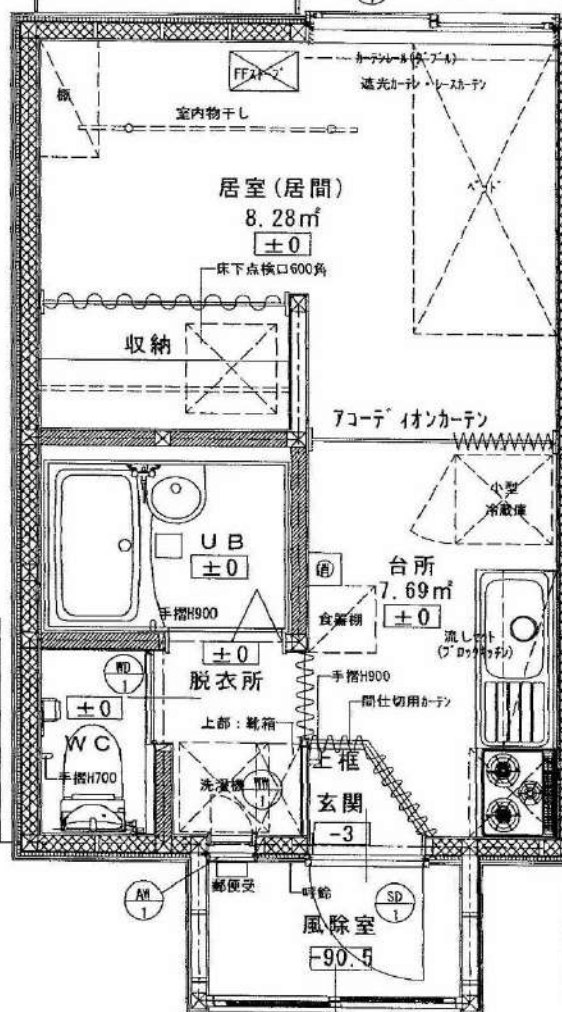

LPG

LPG

物置
1512 x 811

居室(居間)

8.28㎡

±0

床下点検口600角

収納

7コーテ イオンカーテン

小型
冷蔵庫

台所

7.69㎡

±0

UB

±0

手摺H900

消

食器棚

流しセット
(ブロッカー付)

脱衣所

±0

手摺H900

間仕切用カーテン

WC

±0

手摺H700

上部:靴箱

洗濯機

上階

玄関

-3

郵便受