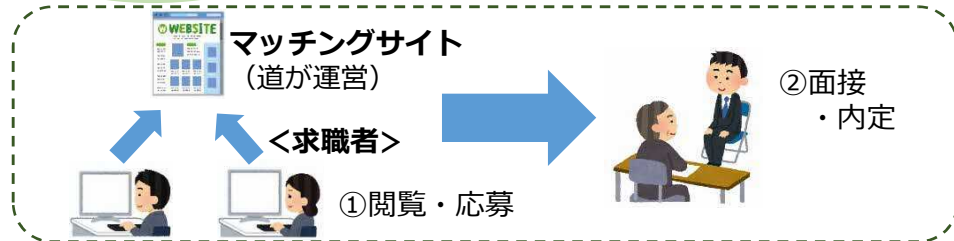

「移住支援金」 を活用して、北海道で働きませんか？

東京23区から

北海道で
就業・起業・テレワーク移住！

転入先の市町村から
移住支援金を受給

(就業の場合)

詳しくは、
ご相談ください！

・ 単身：60万円
・ 世帯：100万円

移住支援金とは？