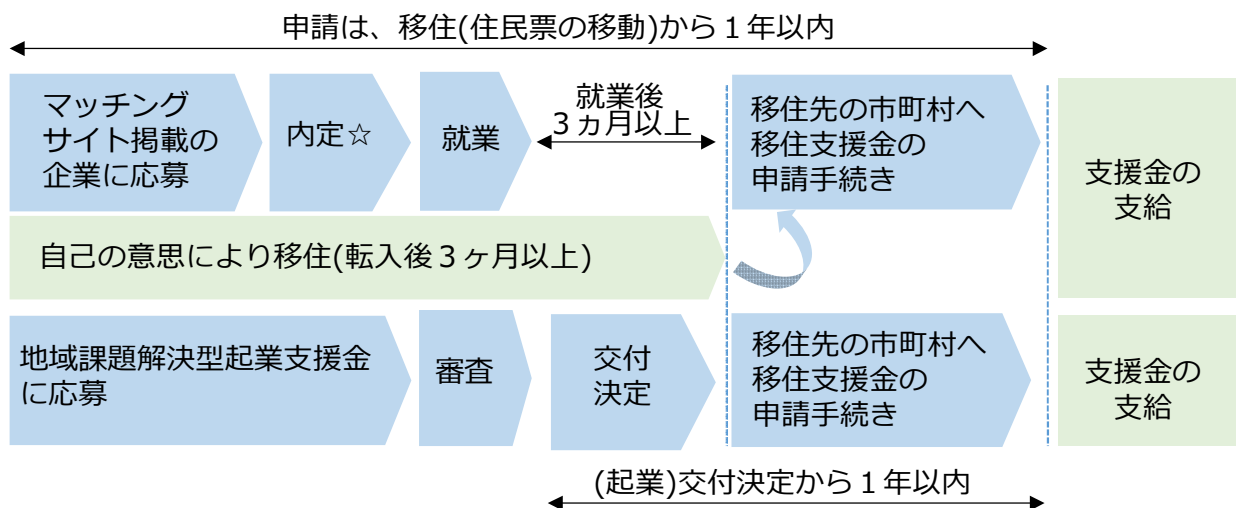

移住支援金交付までの流れ

※申請のタイミングに注意！

起業の場合について

- 「地域課題解決型起業支援金」の募集情報は、**北海道中小企業課**にお問い合わせください。(5月上旬頃、募集開始予定)
- 採択には、地域課題解決の観点や、事業性などに関する審査があります。
- (連絡先) 011-231-4111 (内線26-220)

詳しくは、
ご相談ください!

道 中小企業課 HP
<http://www.pref.hokkaido.lg.jp/kz/csk/index.htm>

【お問い合わせ】 受付時間：平日 8：45～17：30
北海道経済部 産業人材課 TEL：011-251-3896(直通)