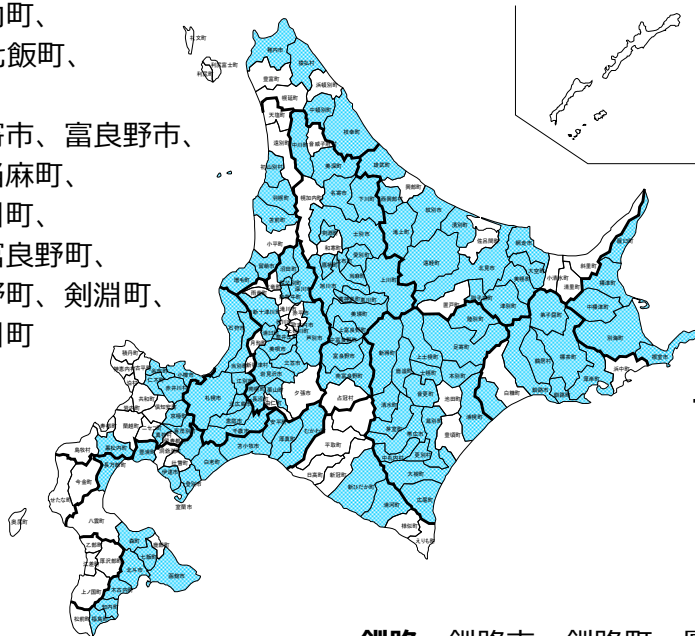

「移住支援金」 を活用して、北海道で働きませんか？

東京23区から

北海道で
就業・起業・テレワーク移住！

転入先の市町村から
移住支援金を受給

(就業の場合)

詳しくは、
ご相談ください！

・ 単身：60万円
・ 世帯：100万円

移住支援金とは？

北海道へのUIターン就職を促進するため、東京23区（在住者または通勤者）から北海道内に移住し、移住支援金対象法人に就業した方等に最大100万円の移住支援金を支給する制度です。

対象要件は？

⇒次の①～④のすべてを満たしている方です。

<移住元要件>

- ①移住する直近10年間のうち、**通算5年以上 東京23区に在住or通勤**していた方
- ②移住する**直前に、1年以上、東京23区に在住or通勤**していた方
- ※①②ともに、通勤の場合にあっては、**埼玉・千葉・神奈川県**のいずれかに居住していた方

<移住先要件> 対象市町村はどこ？

⇒ 次の**116市町村**に移住(転入)した方が対象

空知：岩見沢市、美唄市、芦別市、三笠市、深川市、南幌町、奈井江町、長沼町、栗山町、浦臼町、新十津川町、妹背牛町、秩父別町、沼田町

石狩：札幌市、江別市、千歳市、恵庭市、北広島市、石狩市、当別町

後志：小樽市、黒松内町、真狩村、喜茂別町、京極町、仁木町、余市町、赤井川村

胆振：室蘭市、苫小牧市、登別市、伊達市、豊浦町、白老町、安平町、厚真町、むかわ町

日高：新ひだか町、浦河町

渡島：函館市、福島町、知内町、木古内町、北斗市、七飯町、森町、長万部町

上川：旭川市、士別市、名寄市、富良野市、鷹栖町、東神楽町、当麻町、比布町、愛別町、上川町、東川町、美瑛町、上富良野町、中富良野町、南富良野町、剣淵町、下川町、美深町、中川町

留萌：留萌市、増毛町、苫前町、羽幌町、初山別村

宗谷：稚内市、猿払村、中頓別町、枝幸町

■：対象市町村

オホーツク：北見市、網走市、紋別市、美幌町、津別町、訓子府町、遠軽町、湧別町、滝上町、西興部村、雄武町、大空町